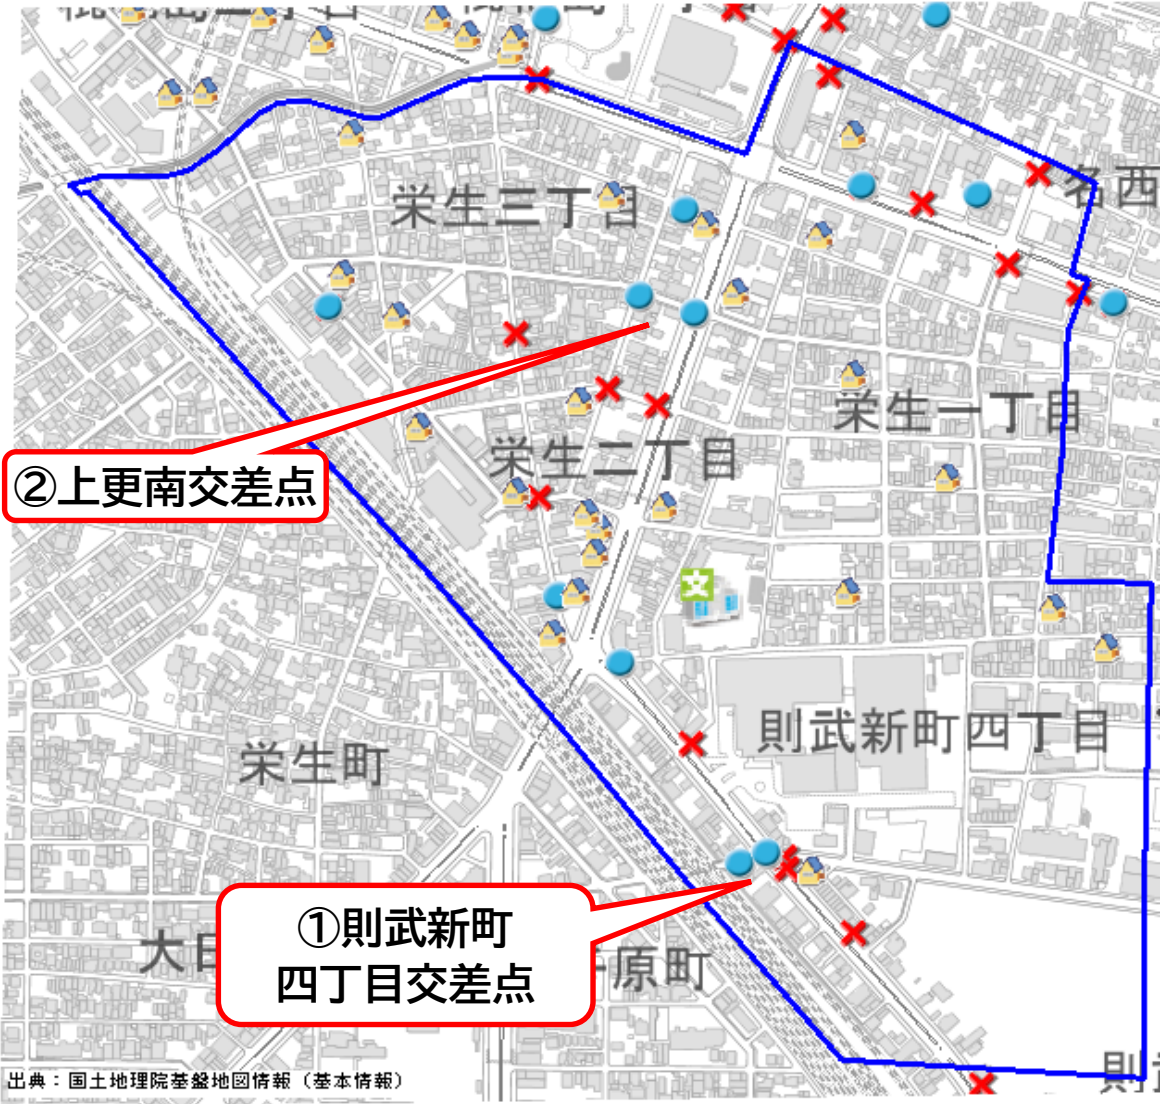

～ 小学校区別安全マップ 栄生小学校 ～
過去3年間交通事故発生状況（平成31年～令和3年）

- 凡例
- 歩行者事故
 - × 自転車事故
 - 🏠 子ども110番の家

① 則武新町四丁目交差点

時間帯	当事者別	事故類型
1	20 車×自転車	左折時
2	14 車×自転車	右折時
3	18 車×歩行者	横断歩道

② 上更南交差点

時間帯	当事者別	事故類型
1	7 車×歩行者	横断歩道

愛知県西警察署

西警察署公認キャラクター
「ニッシー」