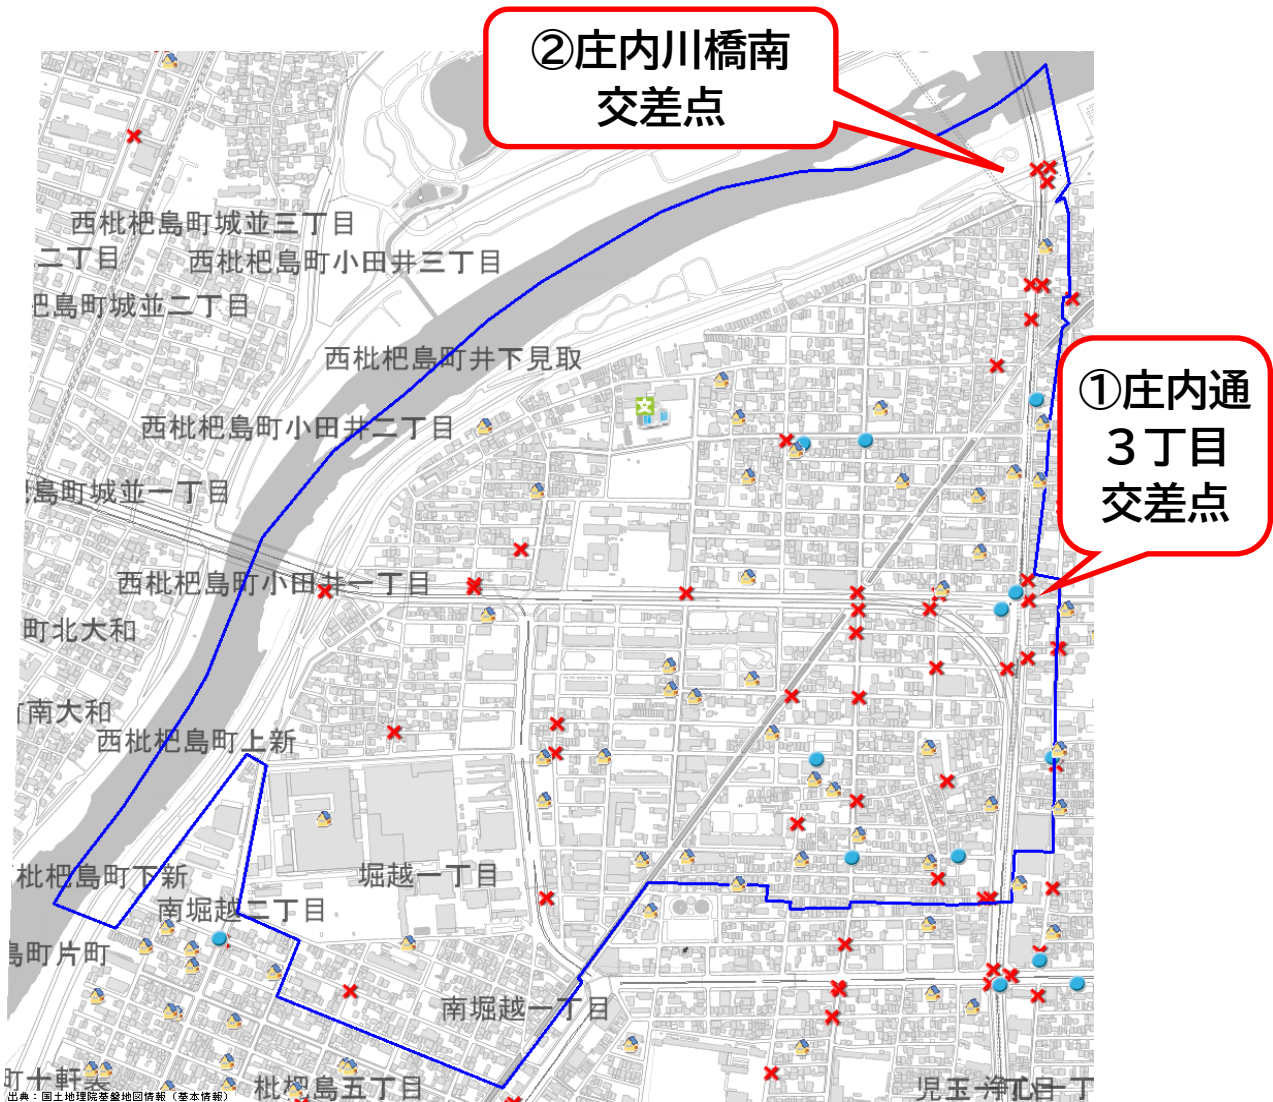

～ 小学校区別安全マップ 庄内小学校 ～  
過去3年間交通事故発生状況（平成31年～令和3年）

- 凡例
- 歩行者事故
  - × 自転車事故
  - 🏠 こども110番の家

①庄内通3丁目交差点

時間帯	当事者別	事故類型
1	8車×歩行者	横断歩道
2	23車×自転車	右折時
3	1車×歩行者	横断歩道
4	11車×自転車	左折時

②庄内川橋南交差点

時間帯	当事者別	事故類型
1	10自転車×自転車	追越
2	9車×自転車	左折時
3	8車×自転車	左折時

愛知県西警察署

西警察署公認  
キャラクター  
「ニッシー」