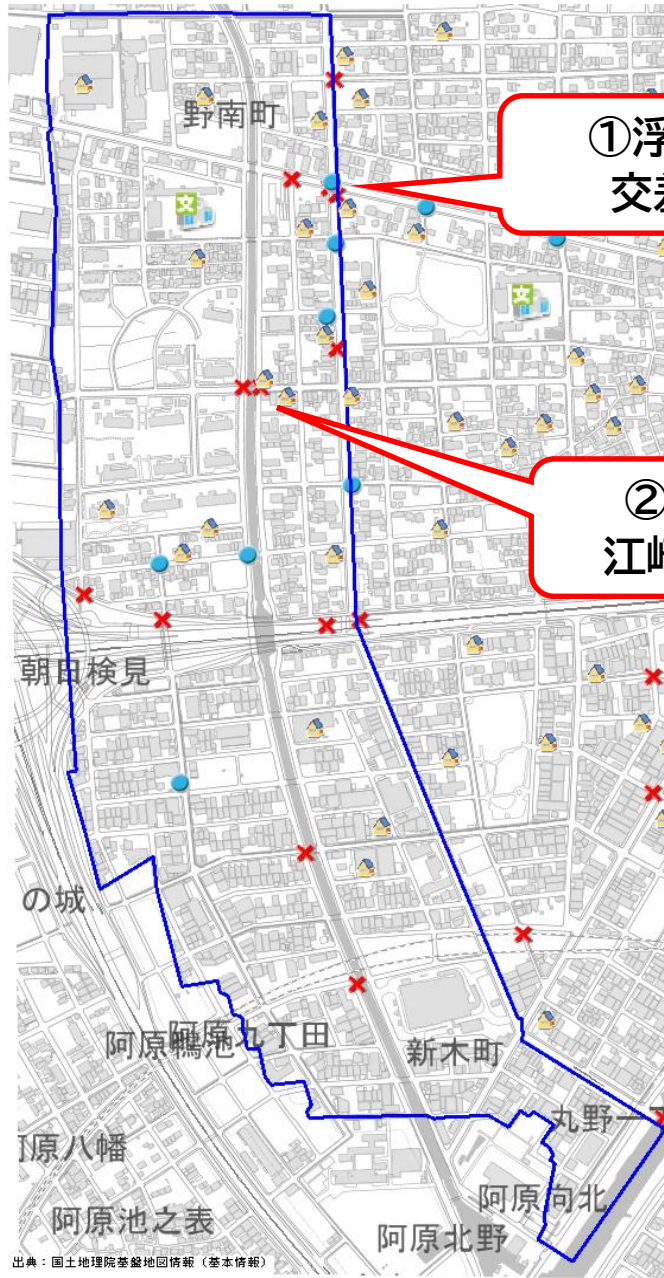

～ 小学校区別安全マップ 浮野小学校 ～
過去3年間交通事故発生状況（平成31年～令和3年）

出典：国土地理院基盤地図情報（基本情報）

凡例

- 歩行者事故
- × 自転車事故
- 🏠 こども110番の家

①浮野町交差点

時間帯	当事者別	事故類型
1	17 自転車×車	左折時
2	12 車×自転車	左折時
3	19 車×歩行者	横断歩道

②浮野町江崎橋付近

時間帯	当事者別	事故類型
1	9 車×自転車	出合頭
2	10 車×自転車	出合頭

愛知県西警察署

西警察署公認
キャラクター
「ニッシー」