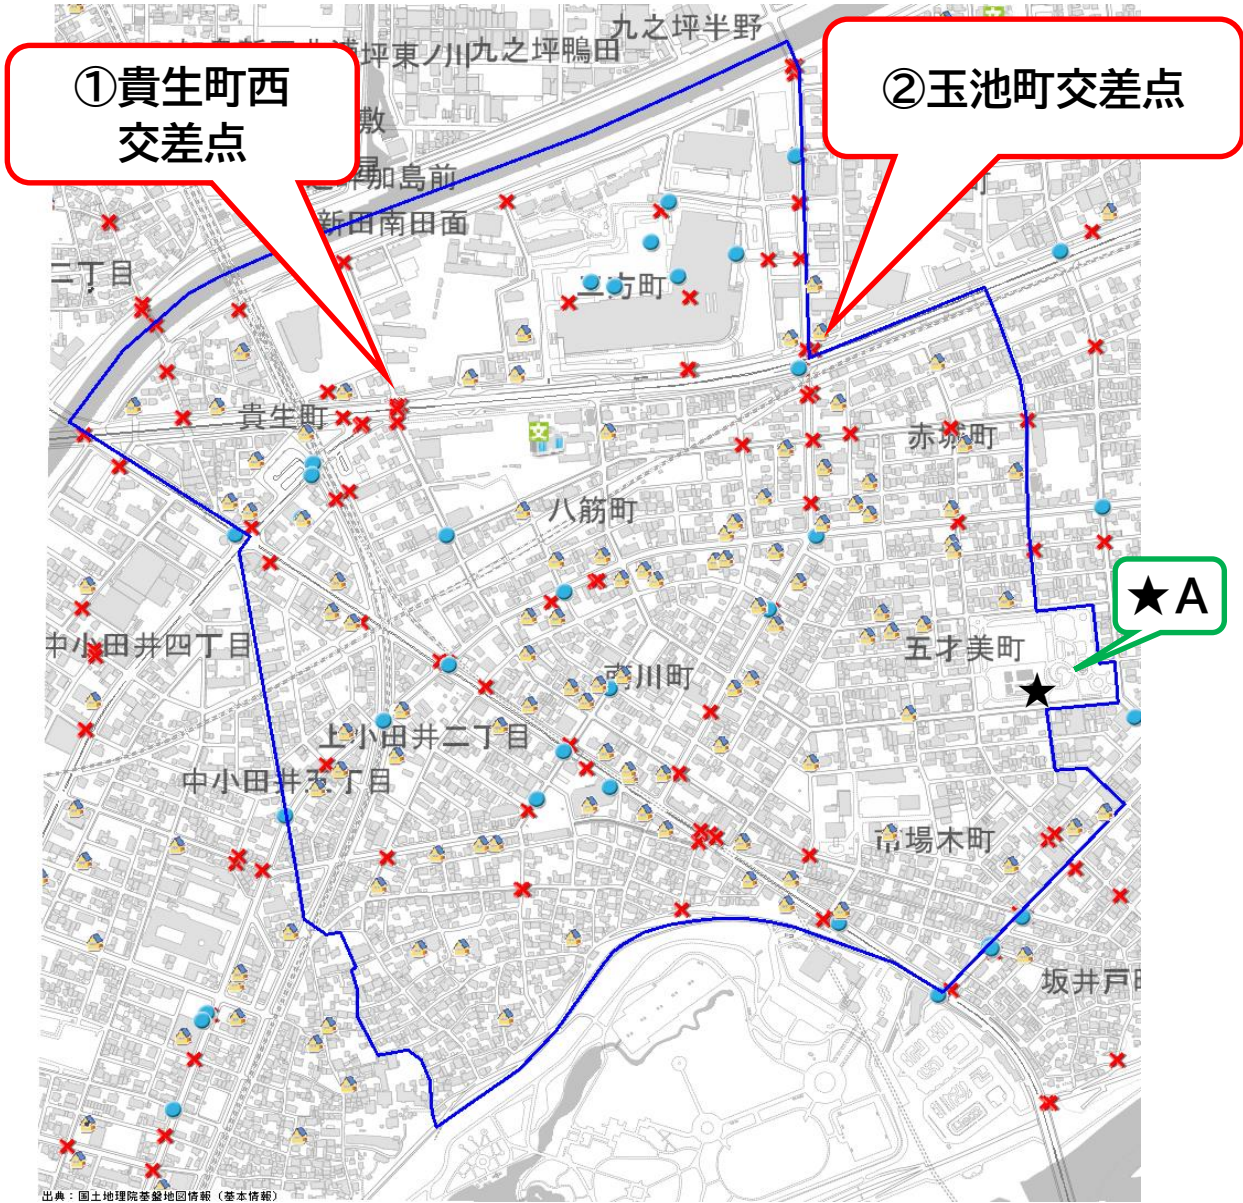

～ 小学校区別安全マップ 山田小学校 ～
過去3年間交通事故発生状況（平成31年～令和3年）

- 凡例**
- 歩行者事故
 - × 自転車事故
 - 🏠 こども110番の家
 - ★ 不審者情報(令和3年)

① 貴生町西交差点

時間帯	当事者別	事故類型
1	19 車×自転車	左折時
2	10 車×自転車	左折時
3	16 車×自転車	左折時
4	16 車×自転車	左折時
5	8 車×自転車	右折時
6	21 自転車×車	出合頭

② 玉池町交差点

時間帯	当事者別	事故類型
1	12 車×歩行者	横断歩道
2	17 車×自転車	左折時
3	13 車×自転車	出合頭
4	21 車×自転車	右折直進
5	0 車×自転車	左折時

★不審者情報

時間帯	不審者特徴	概要
A	不明 中年くらい 男	小学生に対する声かけ事案

西警察署公認キャラクター
「ニッシー」

愛知県西警察署