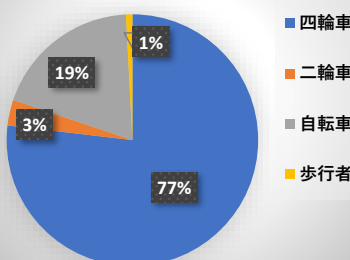

星の宮小学校区

西枇杷島警察署

- ・助七交差点を中心とするエリアで事故が多発！
- ・阿原の国道22号下を通る地下道付近で事故が多発！

過去3年間（平成30年～令和2年）の 自転車・歩行者交通事故発生マップ

星の宮学区の交通事故分析（過去3年の死傷者数121人）

年代別

当事者別

事故類型別