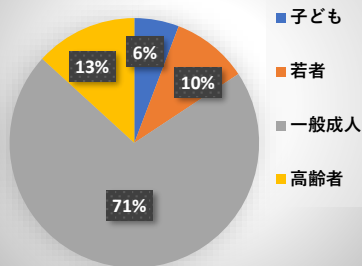

星の宮小学校区

西枇杷島警察署

- ・助七交差点を中心とするエリアで事故が多発！
- ・阿原の国道22号下を通る地下道付近で事故が多発！

過去3年間（平成30年～令和2年）の 自転車・歩行者交通事故発生マップ

星の宮学区の交通事故分析（過去3年の死傷者数121人）

年代別

当事者別

事故類型別