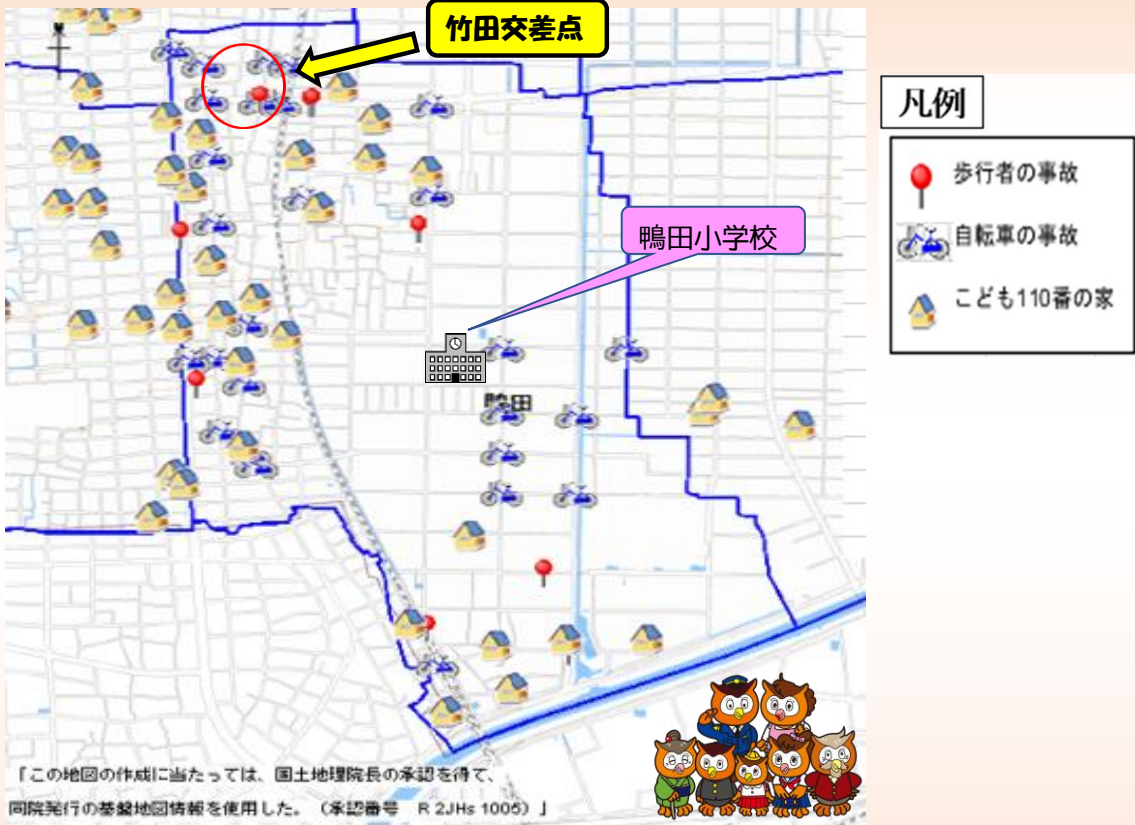

鴨田小学校区

- ・竹田交差点を中心として事故が多発！
- ・当事者別のうち自転車による事故が27%と割合が高め！
- ・事故類型別のうち51%が出合頭による事故！

西枇杷島警察署

過去3年間(平成30年～令和2年)の 自転車・歩行者交通事故発生マップ

鴨田学区の交通事故分析(過去3年の負傷者数110人)