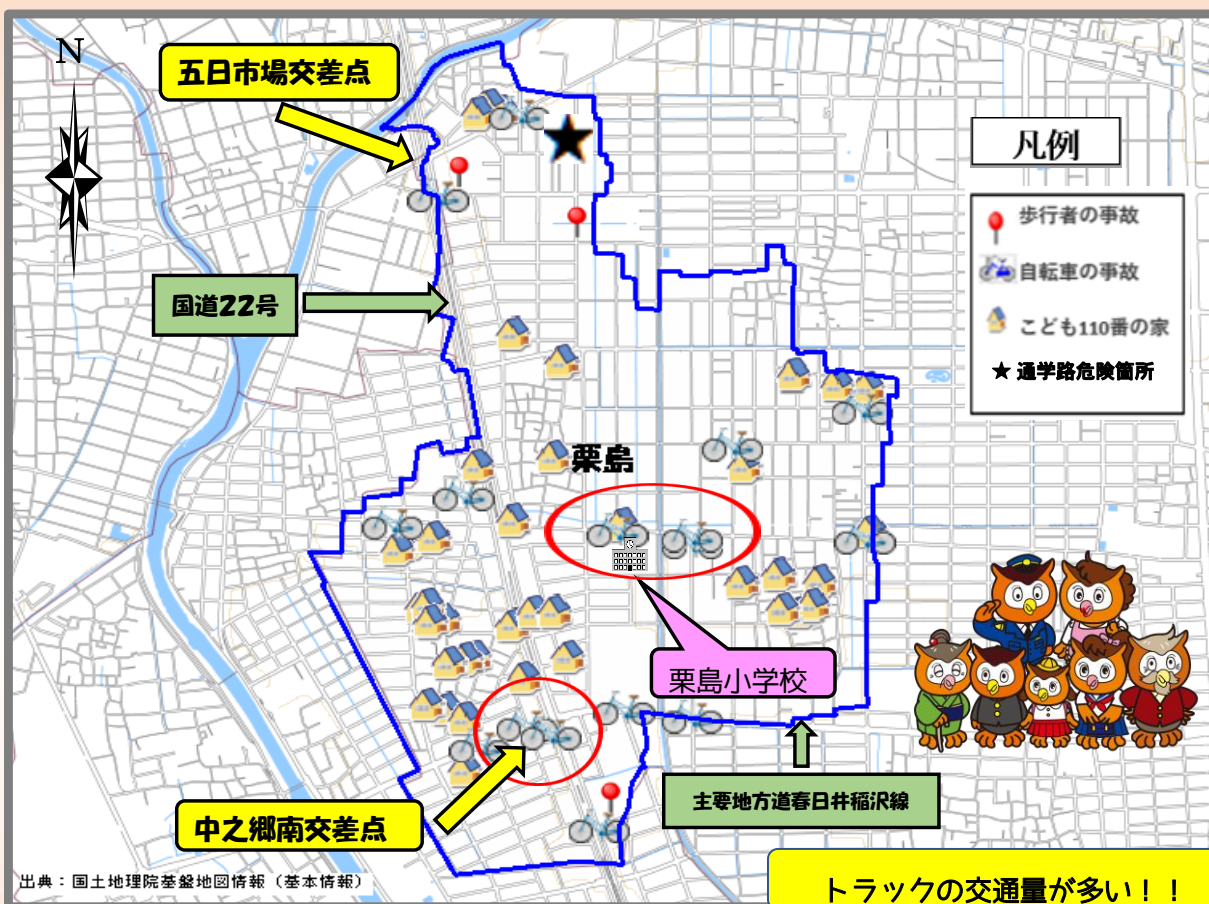

栗島小学校区

- ・中之郷南交差点を中心にして、主要地方道春日井稲沢線沿いで事故が多発！
- ・栗島小学校北方の市道で事故が多発！

西枇杷島警察署

過去3年間(令和2年～令和4年)の 自転車・歩行者交通事故発生マップ

★通学路危険箇所 北名古屋市山之腰天神東129番地 先