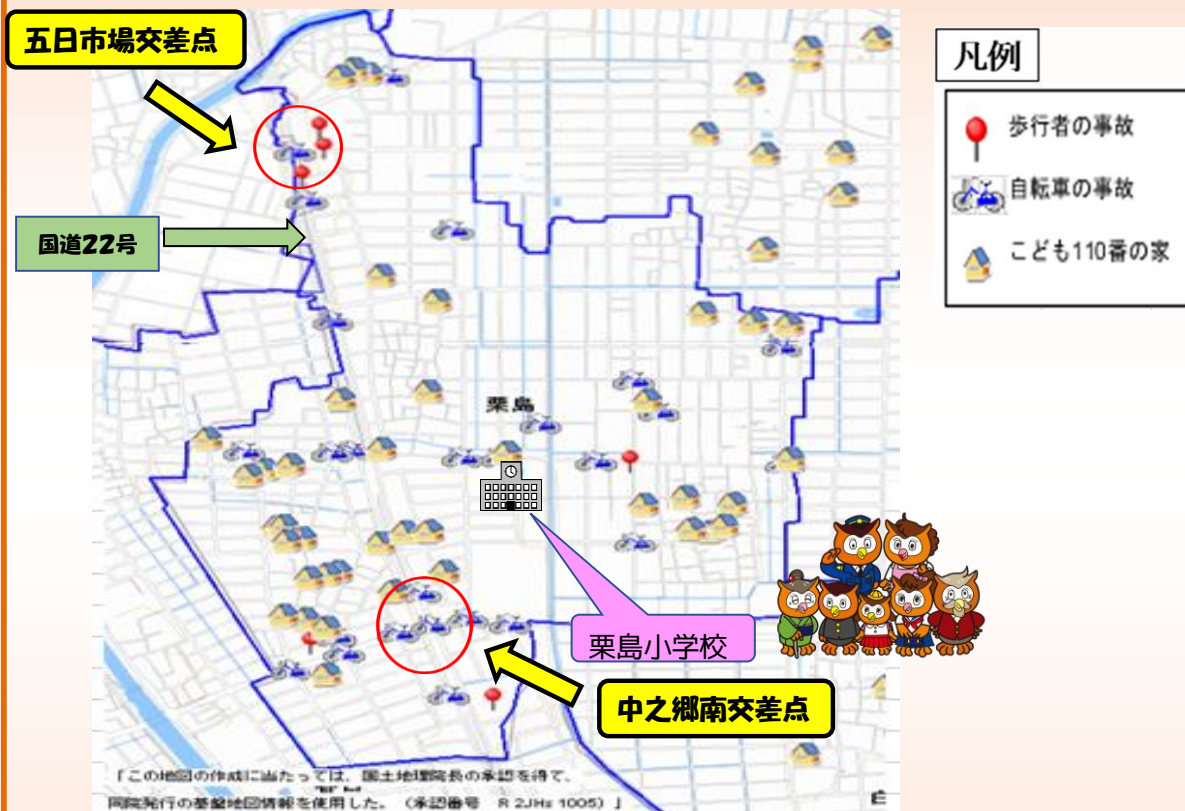

栗島小学校区

- ・中之郷南交差点、五日市場交差点を周辺を中心にして、国道22号上で事故が多発！
- ・事故類型別のうち、出合頭の事故が35%と割合が高め！

西枇杷島警察署

過去3年間(平成30年～令和2年)の 自転車・歩行者交通事故発生マップ

栗島学区の交通事故分析(過去3年の負傷者数173人)