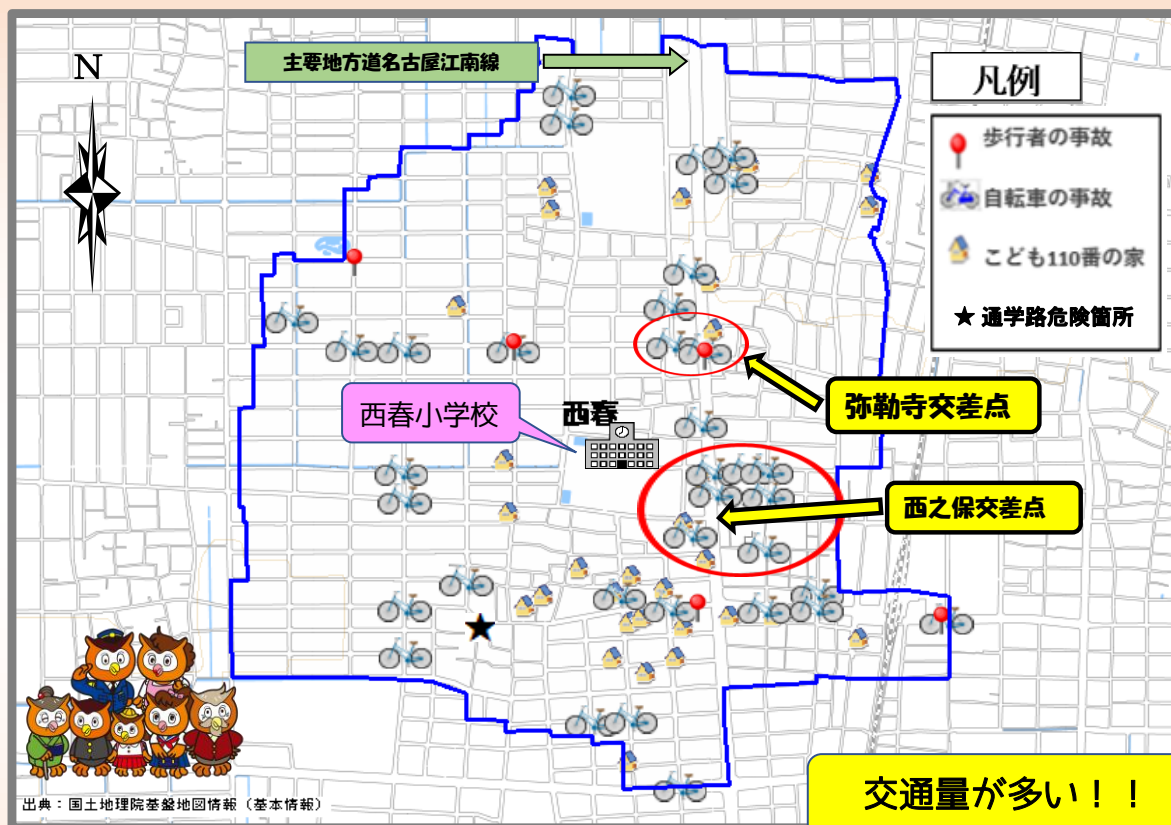

# 西春小学校区

- ・ 弥勒寺、西之保各交差点周辺をはじめ、主要地方道名古屋江南線沿いで事故が多発！
- ・ 市道の信号のない交差点での自転車事故が多発！

西枇杷島警察署

## 過去3年間（令和2年～令和4年）の自転車・歩行者交通事故発生マップ

★ 通学路危険箇所 北名古屋市西之保南出3番地1 先