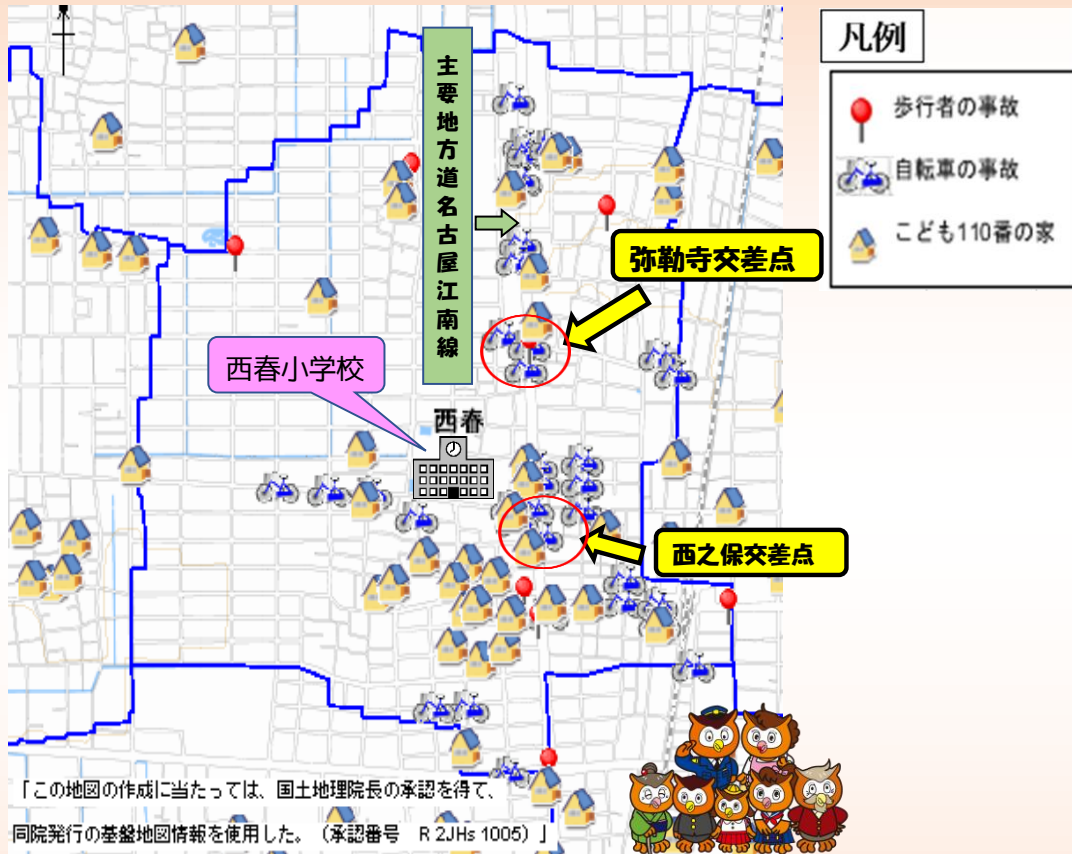

西春小学校区

西枇杷島警察署

- ・主要地方道名古屋江南線で自転車の事故が多発！
- ・市道の信号のない交差点での自転車事故が多発！
- ・事故類型では出合頭が全体の54%も発生！

過去3年間(平成30年～令和2年)の 自転車・歩行者交通事故発生マップ

西春学区の交通事故分析(過去3年の死傷者数132人)