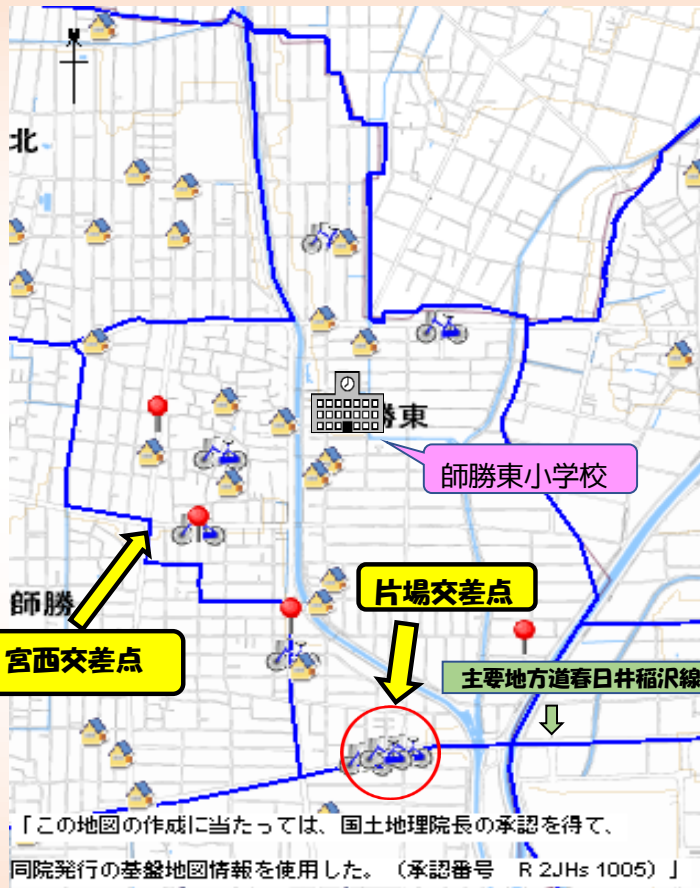

師勝東小学校区

- ・宮西交差点東方エリア、片場交差点で事故が多発！
- ・事故類型別では、出合頭が全体の35%！

西枇杷島警察署

過去3年間(平成30年～令和2年)の 自転車・歩行者交通事故発生マップ

師勝東学区の交通事故分析(過去3年の負傷者数58人)