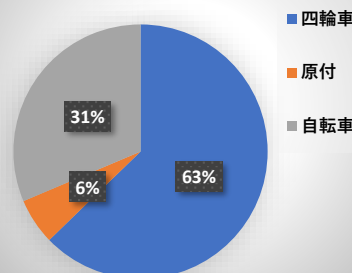

師勝北小学校区

- ・熊之庄交差点で事故が多発！
- ・県道名古屋豊山稲沢線上で事故が多発！
- ・事故類型別中、およそ5割が出合頭による事故！

西枇杷島警察署

過去3年間（平成30年～令和2年）の 自転車・歩行者交通事故発生マップ

師勝北学区の交通事故分析（過去3年の負傷者数51人）

年代別

当事者別

事故類型別