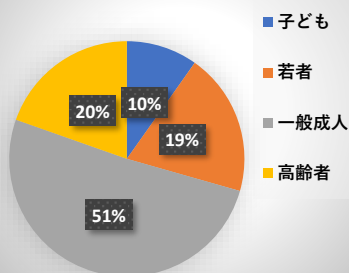

師勝北小学校区

- ・熊之庄交差点で事故が多発！
- ・県道名古屋豊山稲沢線上で事故が多発！
- ・事故類型別中、およそ5割が出合頭による事故！

西枇杷島警察署

過去3年間（平成30年～令和2年）の 自転車・歩行者交通事故発生マップ

師勝北学区の交通事故分析（過去3年の負傷者数51人）

年代別

当事者別

事故類型別