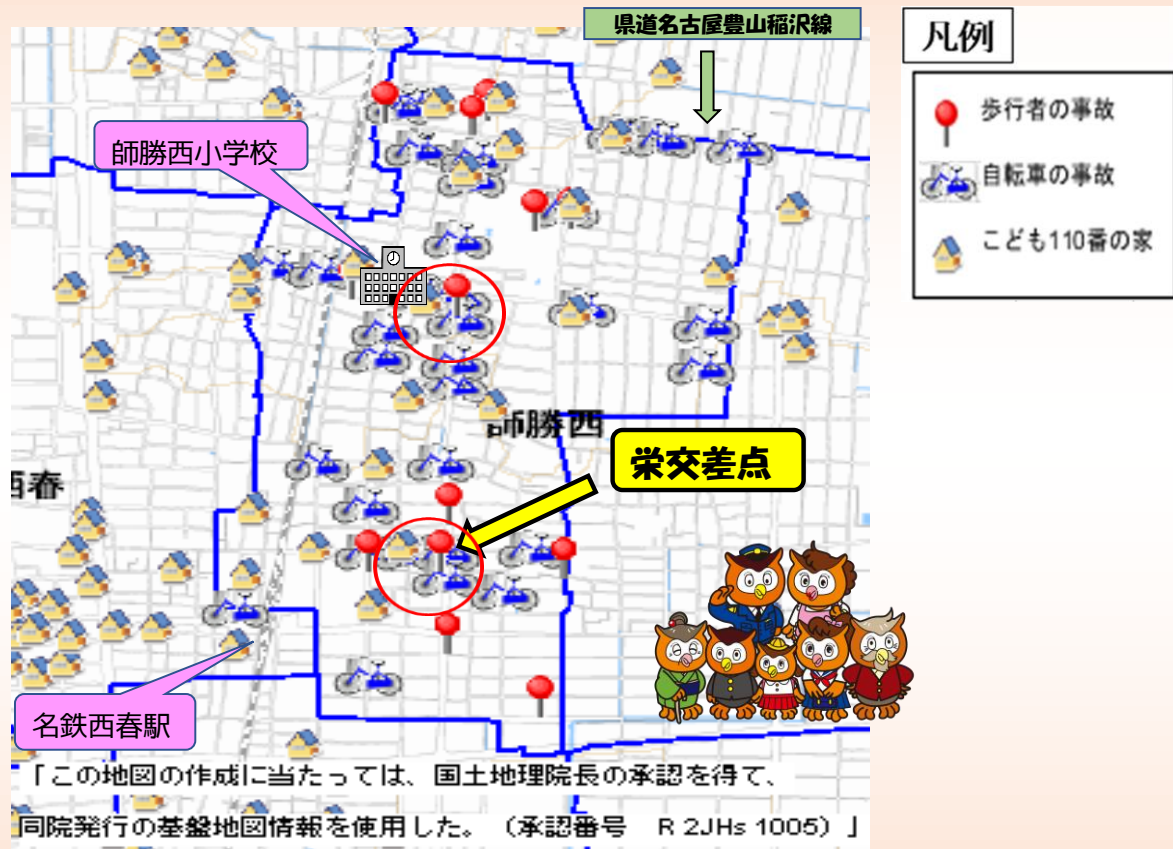

# 師勝西小学校区

- ・師勝西小学校周辺の市道・栄交差点周辺で事故が多発！
- ・県道名古屋豊山稲沢線沿いでの事故が多発！
- ・事故類型別では、出合頭による事故がおよそ4割！

西枇杷島警察署

## 過去3年間(平成30年～令和2年)の 自転車・歩行者交通事故発生マップ

## 師勝西学区の交通事故分析(過去3年の負傷者数101人)