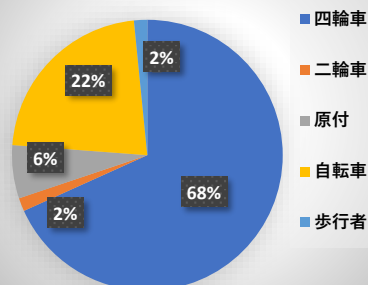

新川小学校区

西枇杷島警察署

- ・清須市役所北交差点付近の堤防道路上で事故が多発！
- ・土器野エリアでの小交差点で事故が多発！

過去3年間（平成30年～令和2年）の 自転車・歩行者交通事故発生マップ

新川学区の交通事故分析（過去3年の負傷者数63人）

当事者別