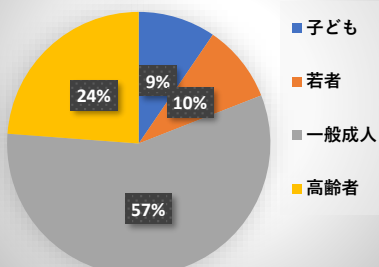

新川小学校区

西枇杷島警察署

- ・清須市役所北交差点付近の堤防道路上で事故が多発！
- ・土器野エリアでの小交差点で事故が多発！

過去3年間（平成30年～令和2年）の 自転車・歩行者交通事故発生マップ

新川学区の交通事故分析（過去3年の負傷者数63人）

年代別