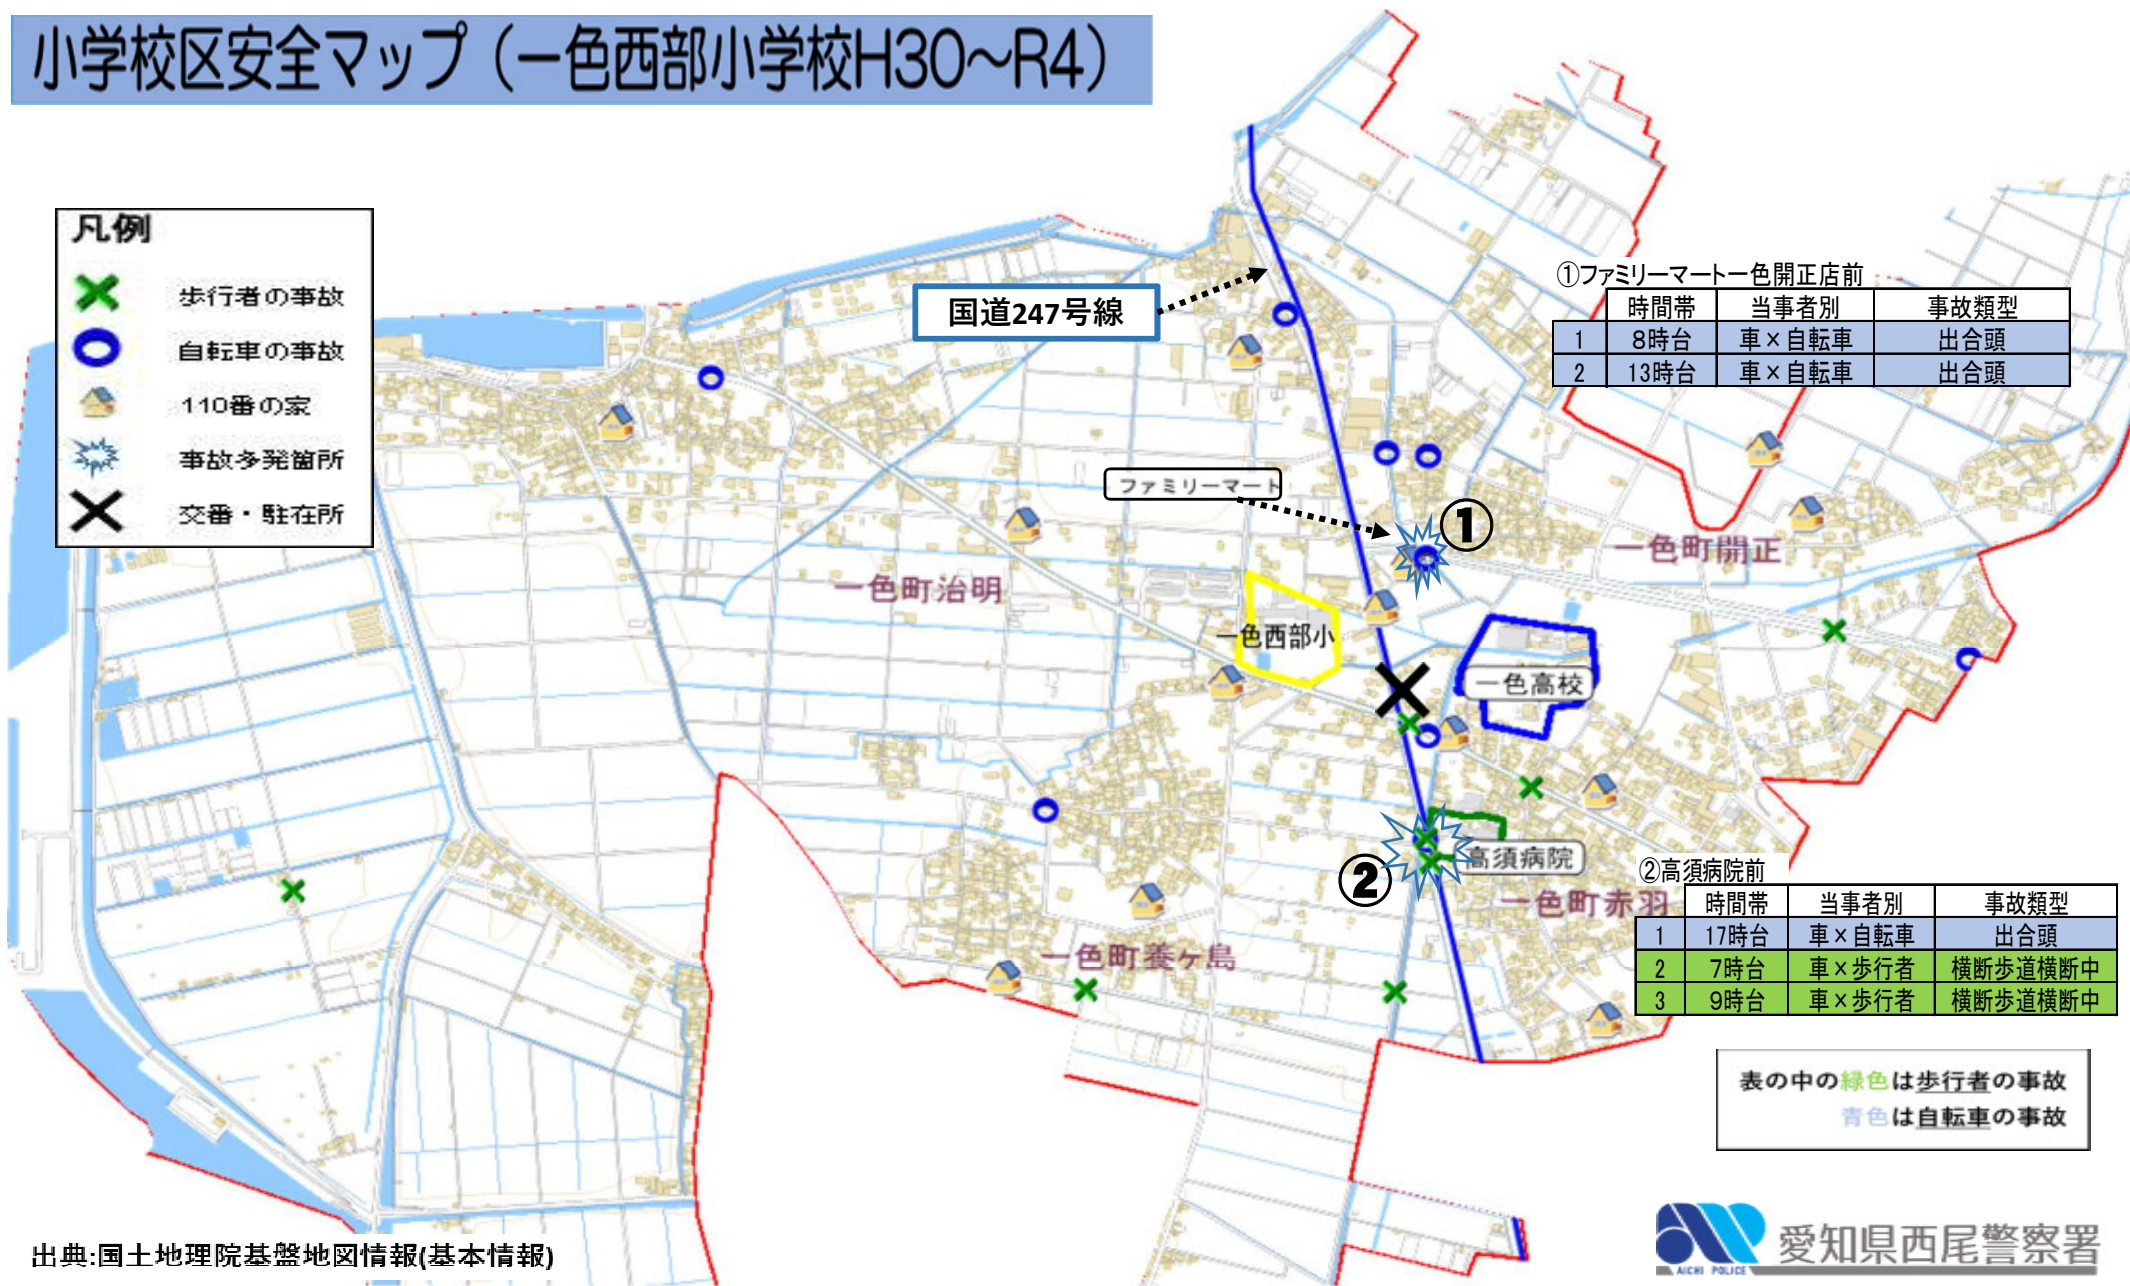

小学校区安全マップ（一色西部小学校H30～R4）

- 凡例**
- ✕ 歩行者の事故
 - 自転車の事故
 - 110番の家
 - 事故多発箇所
 - ✕ 交番・駐在所

①ファミリーマート一色開正店前

時間帯	当事者別	事故類型
1 8時台	車×自転車	出合頭
2 13時台	車×自転車	出合頭

②高須病院前

時間帯	当事者別	事故類型
1 17時台	車×自転車	出合頭
2 7時台	車×歩行者	横断歩道横断中
3 9時台	車×歩行者	横断歩道横断中

表の中の緑色は歩行者の事故
青色は自転車の事故

出典:国土地理院基盤地図情報(基本情報)