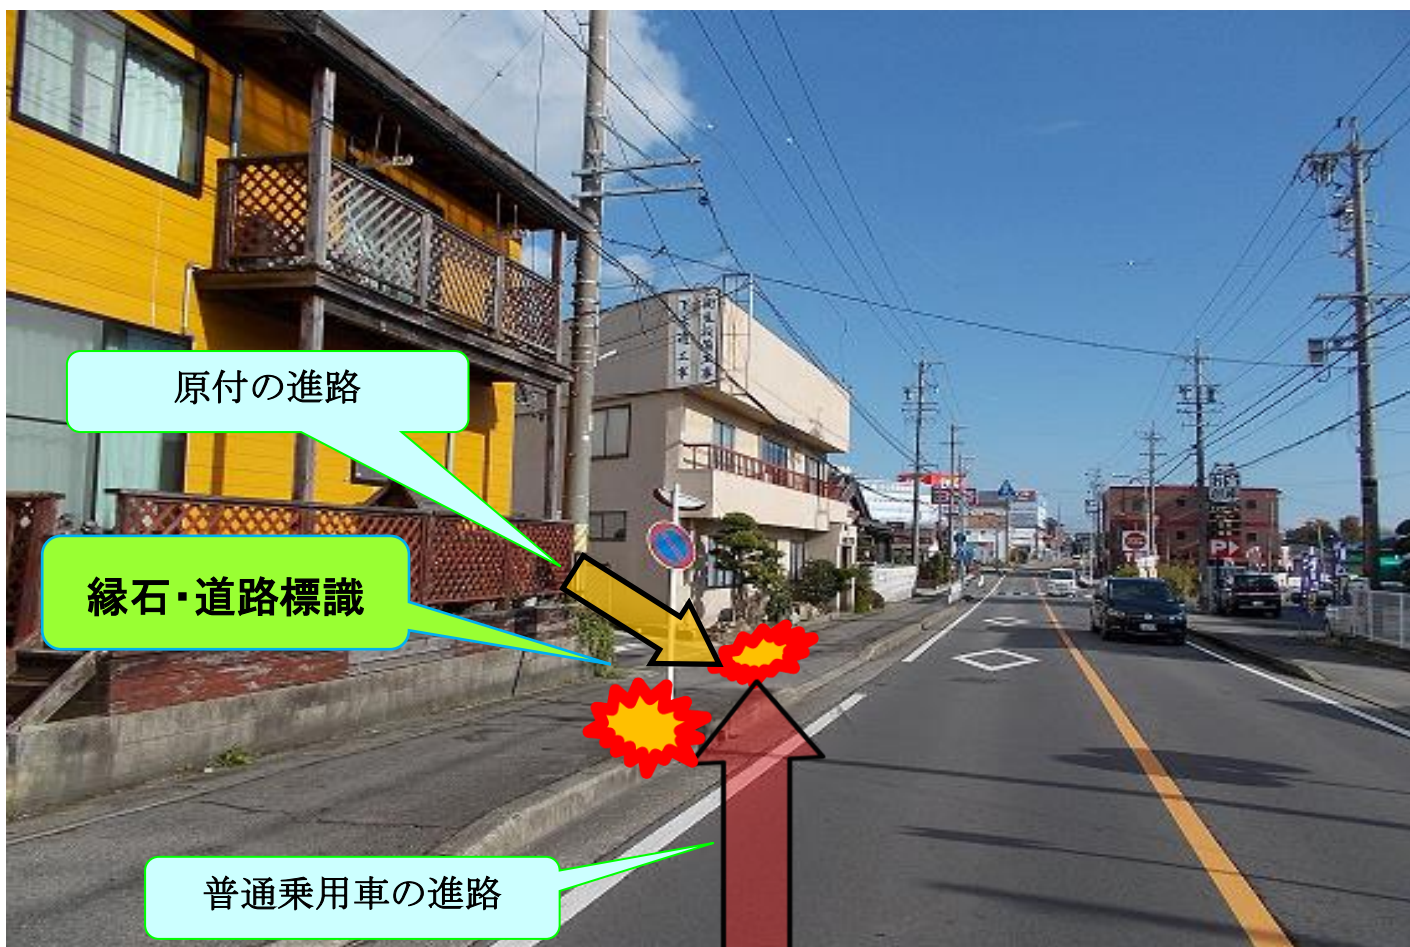

交通死亡事故発生緊急速報

令和
2年 西尾警察署

乗用車が道路標識と原付に衝突し、 原付の男性が死亡

- 日時 令和2年11月18日 午後7時00分頃
- 場所 西尾市新在家町地内
- 当事者 原付運転中の男性

🌲 交通事故を防ぐために、必ず守りましょう 🌲

- 車の運転は、前方をよく見て安全な速度で運転しましょう。
- 的確な判断とハンドル操作を行い、慎重な運転に心がけましょう。
- 車の運転中は、道路や周囲の状況を確認しましょう。