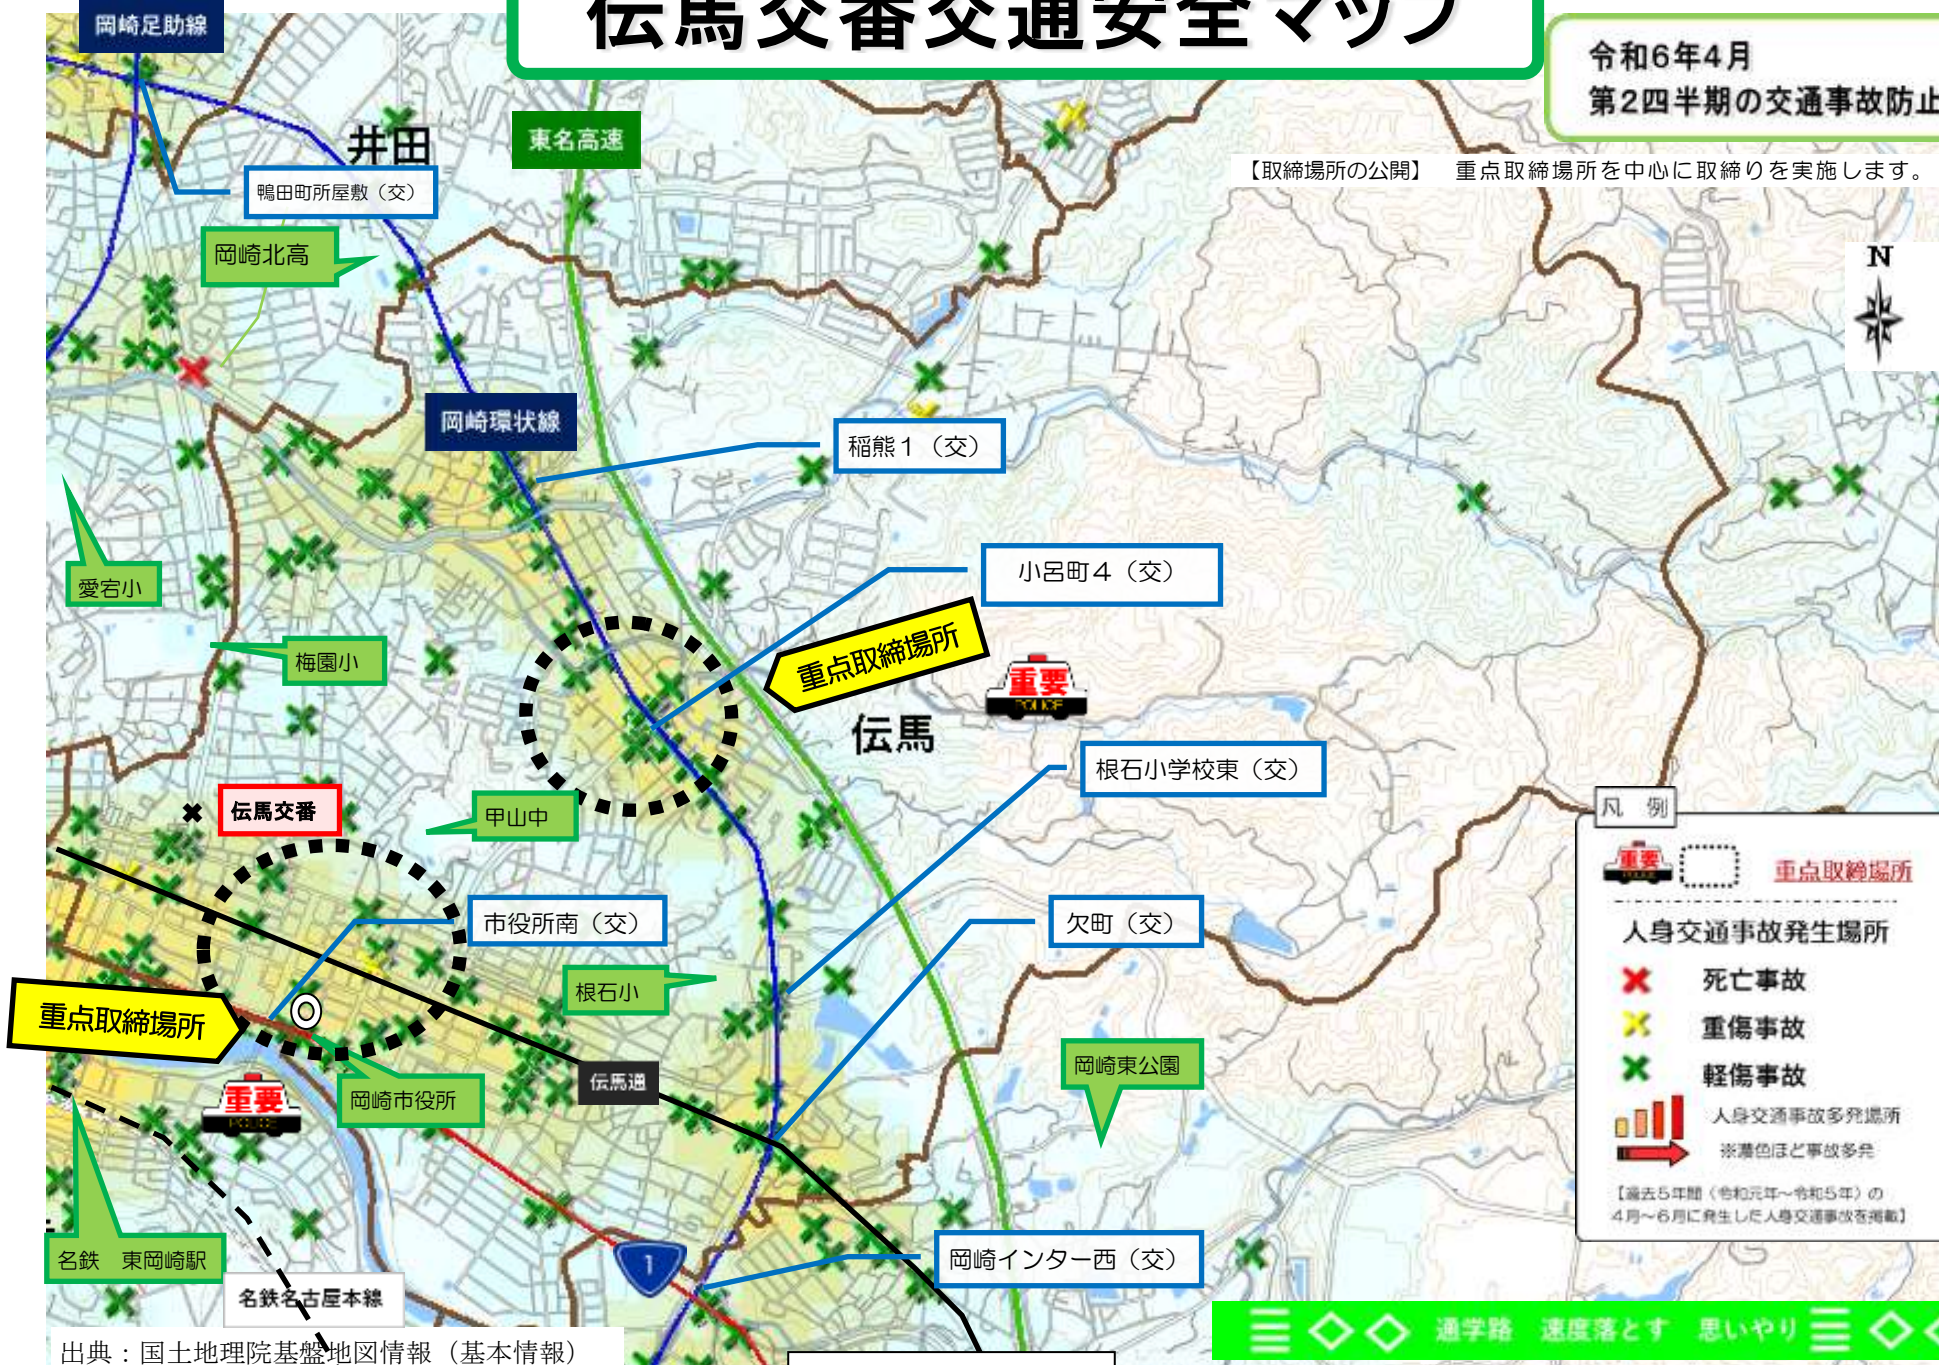

# 伝馬交番交通安全マップ

令和6年4月  
第2四半期の交通事故防止

【取締場所の公開】 重点取締場所を中心に取締りを実施します。

出典：国土地理院基盤地図情報（基本情報）

愛知県岡崎警察署