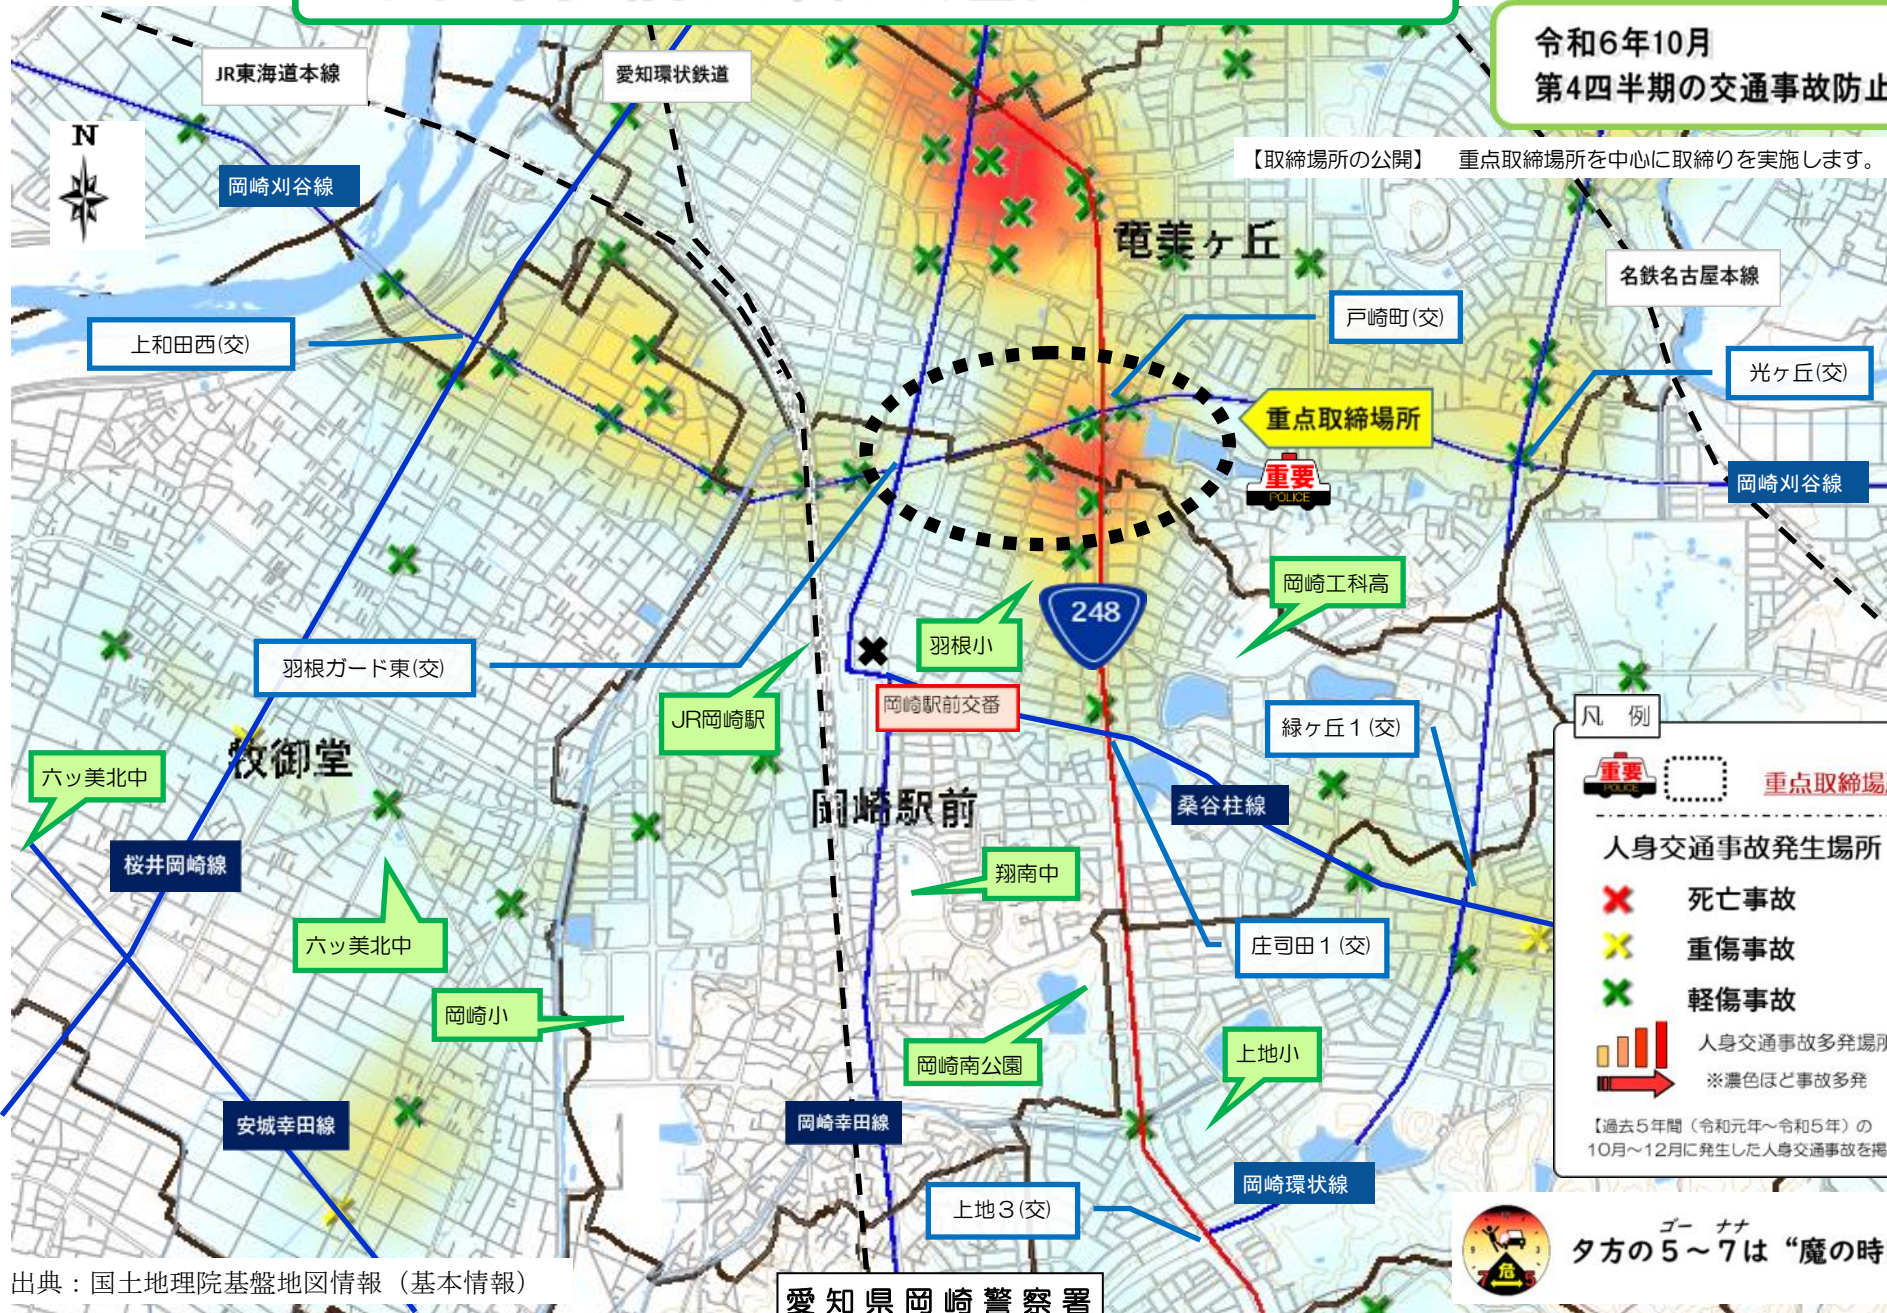

岡崎駅前交番交通安全マップ

令和6年10月
第4四半期の交通事故防止

【取締場所の公開】 重点取締場所を中心に取締りを実施します。

出典：国土地理院基盤地図情報（基本情報）

愛知県岡崎警察署

ゴーマナ
夕方の5～7は“魔の時間”