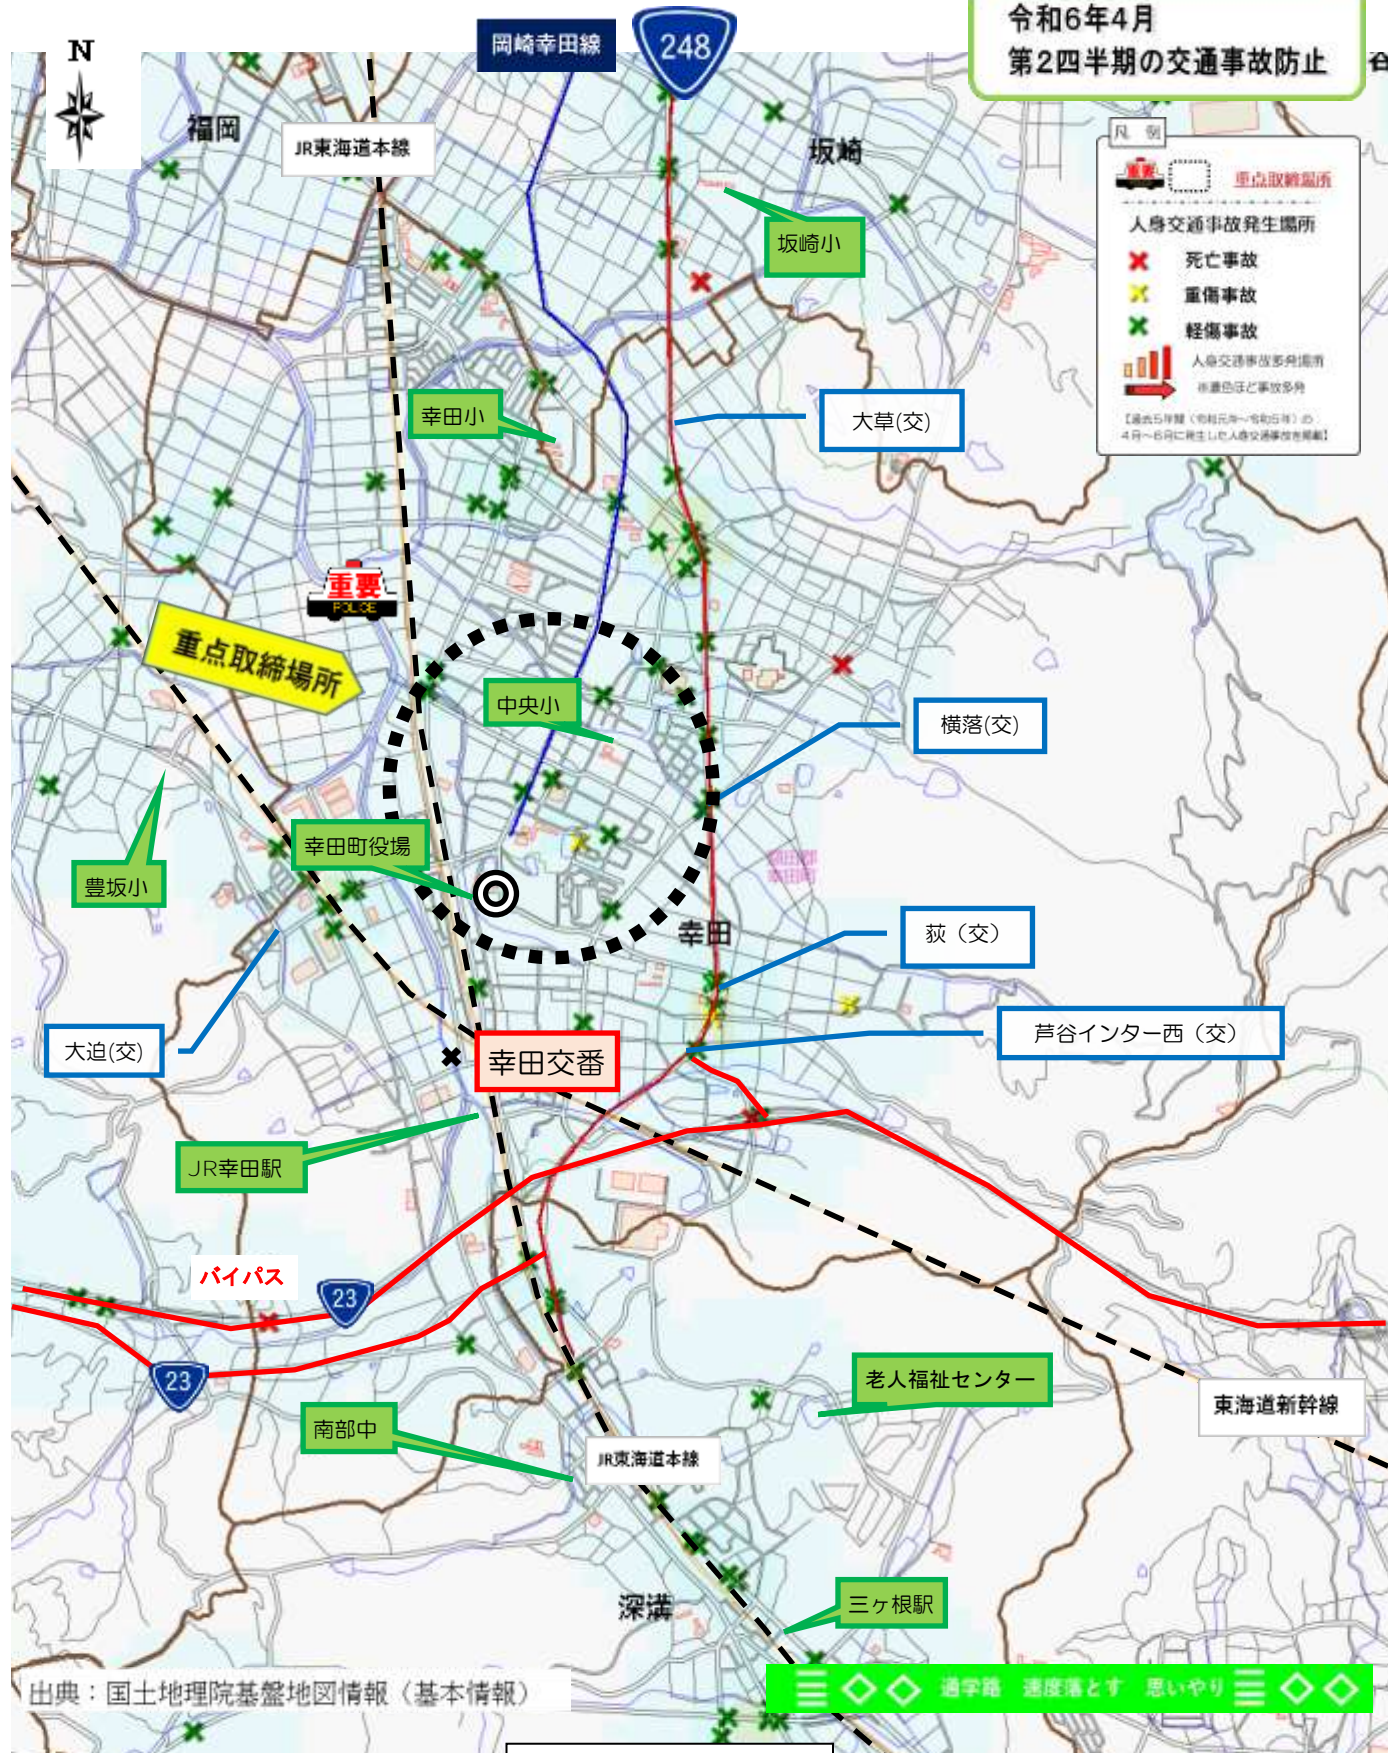

# 幸田交番交通安全マップ

【取締場所の公開】 重点取締場所を中心に取締りを実施します。

令和6年4月  
第2四半期の交通事故防止

出典：国土地理院基盤地図情報（基本情報）

愛知県岡崎警察署