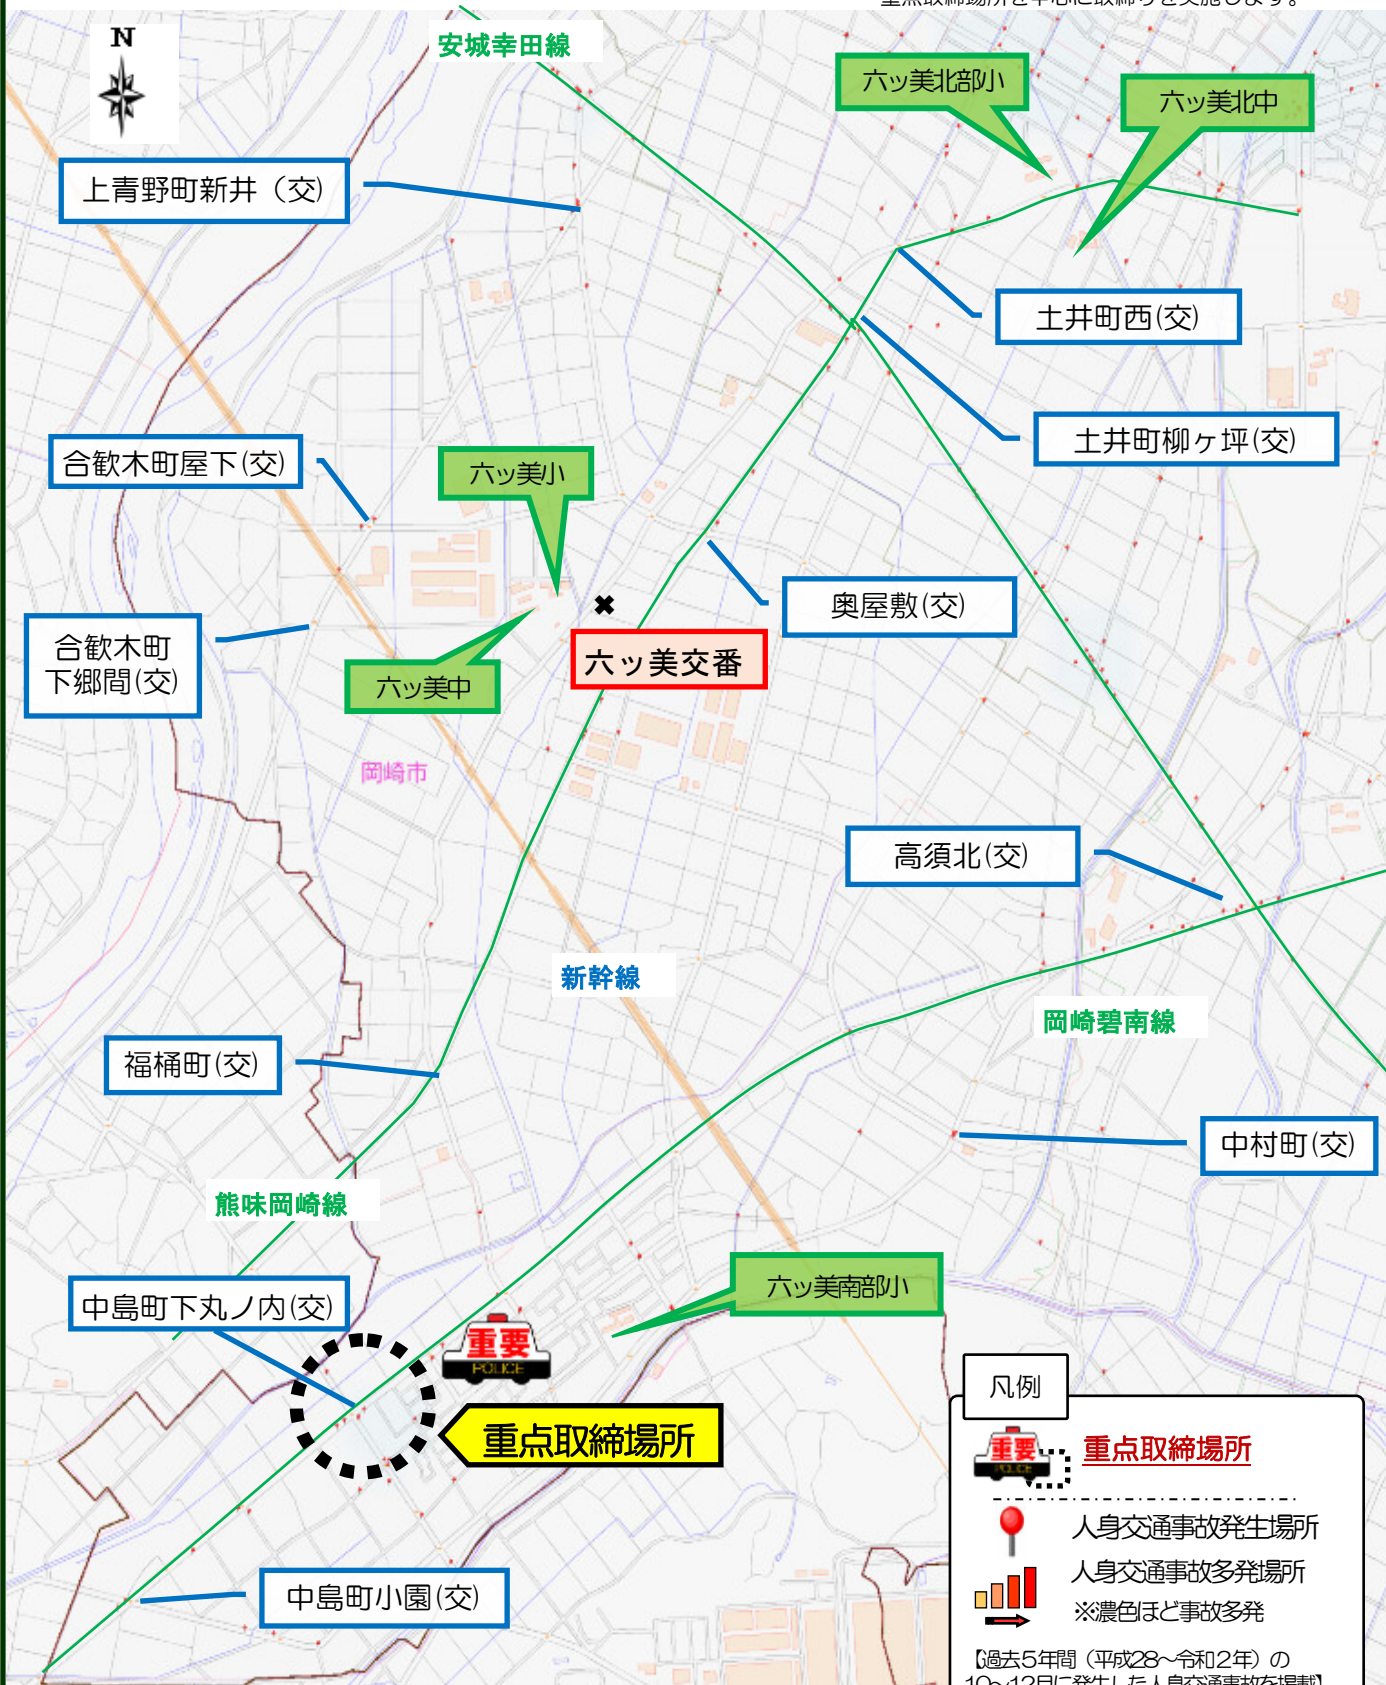

交通安全マップ

第4四半期の交通事故防止

岡崎警察署・六ツ美交番

令和3年10

重要告知

【取締場所の公開】

重点取締場所を中心に取締りを実施します。

凡例

- 重点取締場所
- 人身交通事故発生場所
- 人身交通事故多発場所
- ※濃色ほど事故多発

【過去5年間(平成28~令和2年)の10~12月に発生した人身交通事故を掲載】