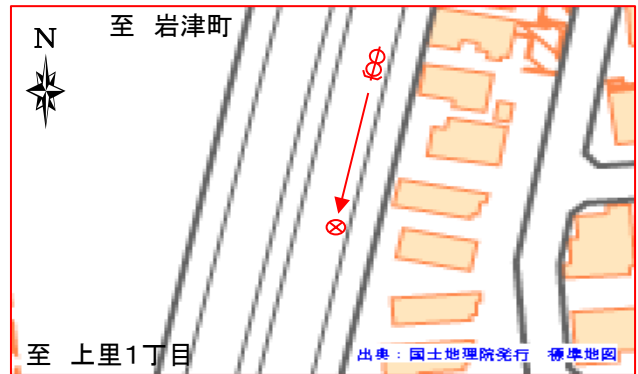

交通死亡事故

発生速報②

- 発生日時 令和5年1月30日（月） 午後0時8分ころ
- 発生場所 岡崎市西蔵前町地内 国道248号
- 当事者 原付（40歳代・男性）
- 事故概要 事故当事者は、何らかの原因で転倒したもの。

○ 現場の状況

事故防止のポイント

ライダーのみなさんへ！

二輪車は転倒の危険性がある乗り物です。

運転をする際は、ヘルメットは正しく着用し、速度を控え、周りをよく見て、安全な走行をお願いします。