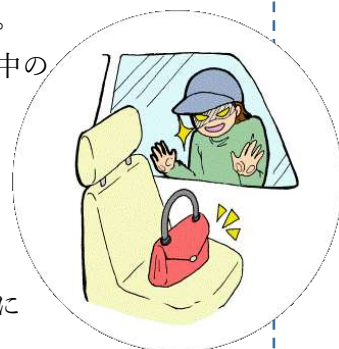

～農作業時の車にご注意ください～

近隣の駐在所管内において、農作業のため農道に車を駐車していたところ、車を盗まれる被害がありました。被害車両は鍵を挿したまま駐車していました。

また農作業中に駐車中の車両内から貴重品を盗まれる被害も発生しています。

車から離れる時は、貴重品を携行し、確実に施錠をしてください。