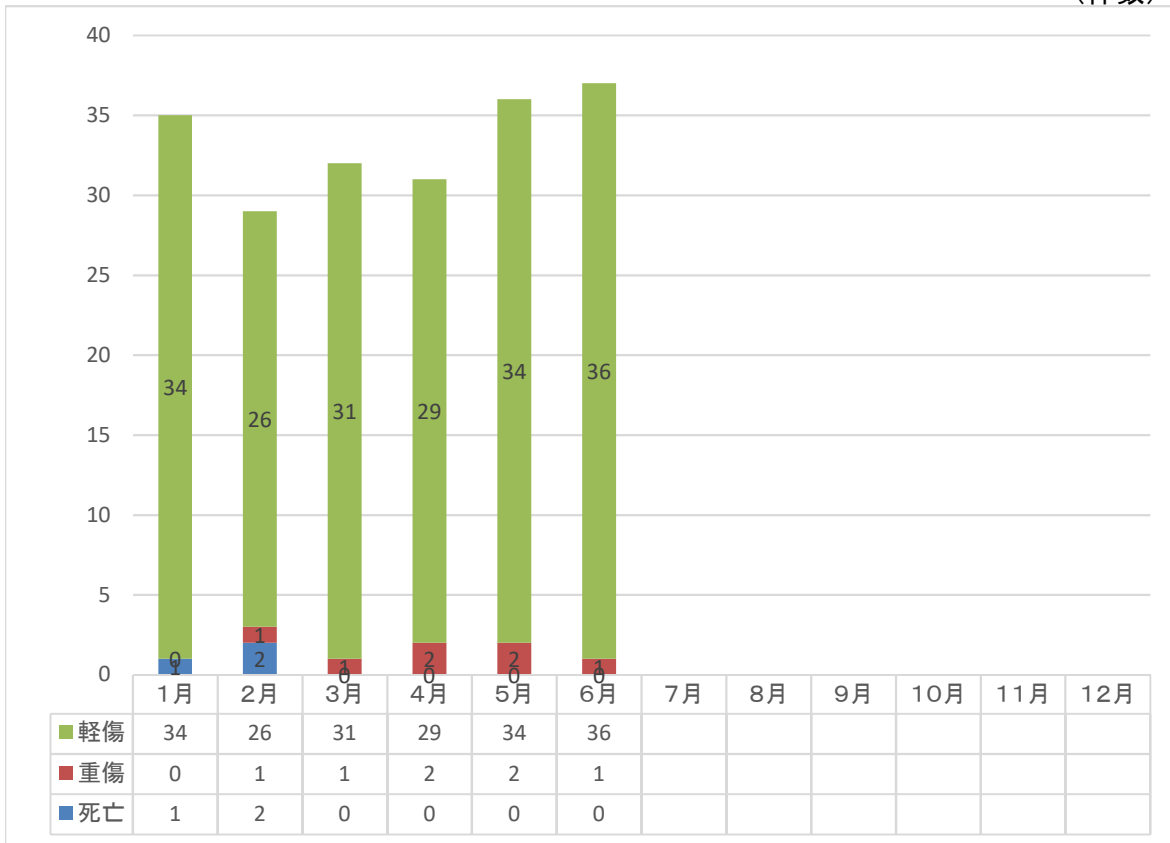

令和4年 瀬戸市内人身交通事故発生状況

(件数)

瀬戸市内物件事故件数

(件数)