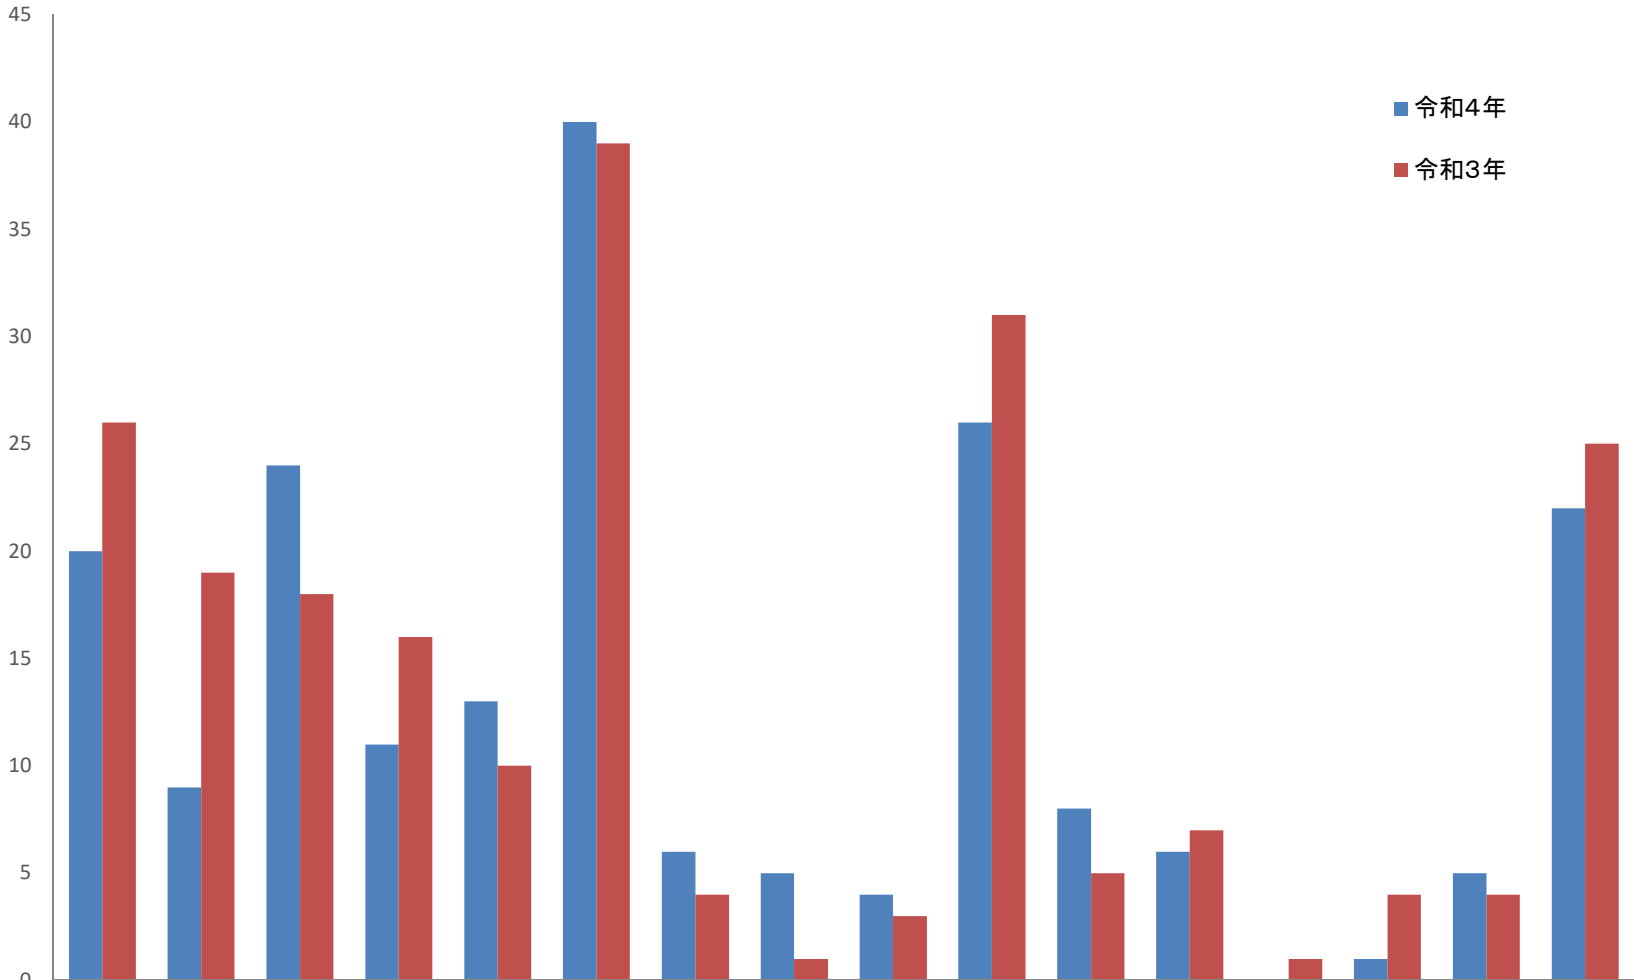

瀬戸市内学区別人身交通事故件数(令和4年6月末)

令和4年	20	9	24	11	13	40	6	5	4	26	8	6	0	1	5	22
令和3年	26	19	18	16	10	39	4	1	3	31	5	7	1	4	4	25