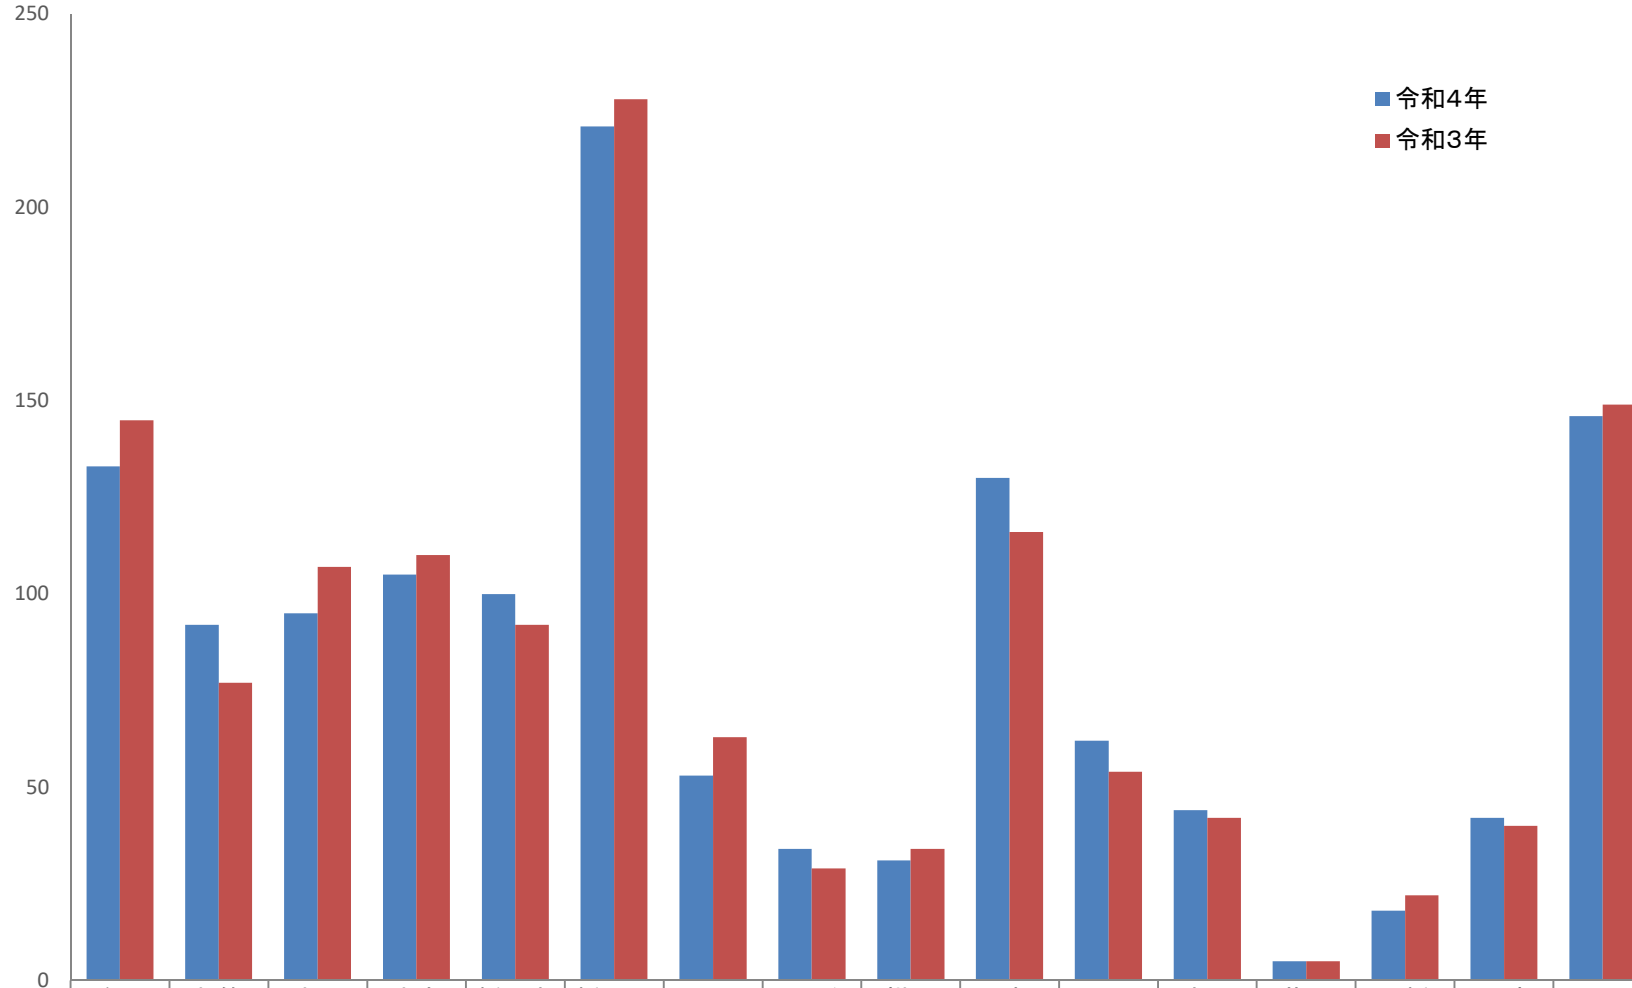

瀬戸市内学区別物件交通事故件数(令和4年6月末)

	陶原	效範	水野	水南	幡山東	幡山西	下品野	品野台	掛川	長根	原山	東山	萩山	八幡	西陵	にじの丘
令和4年	133	92	95	105	100	221	53	34	31	130	62	44	5	18	42	146
令和3年	145	77	107	110	92	228	63	29	34	116	54	42	5	22	40	149