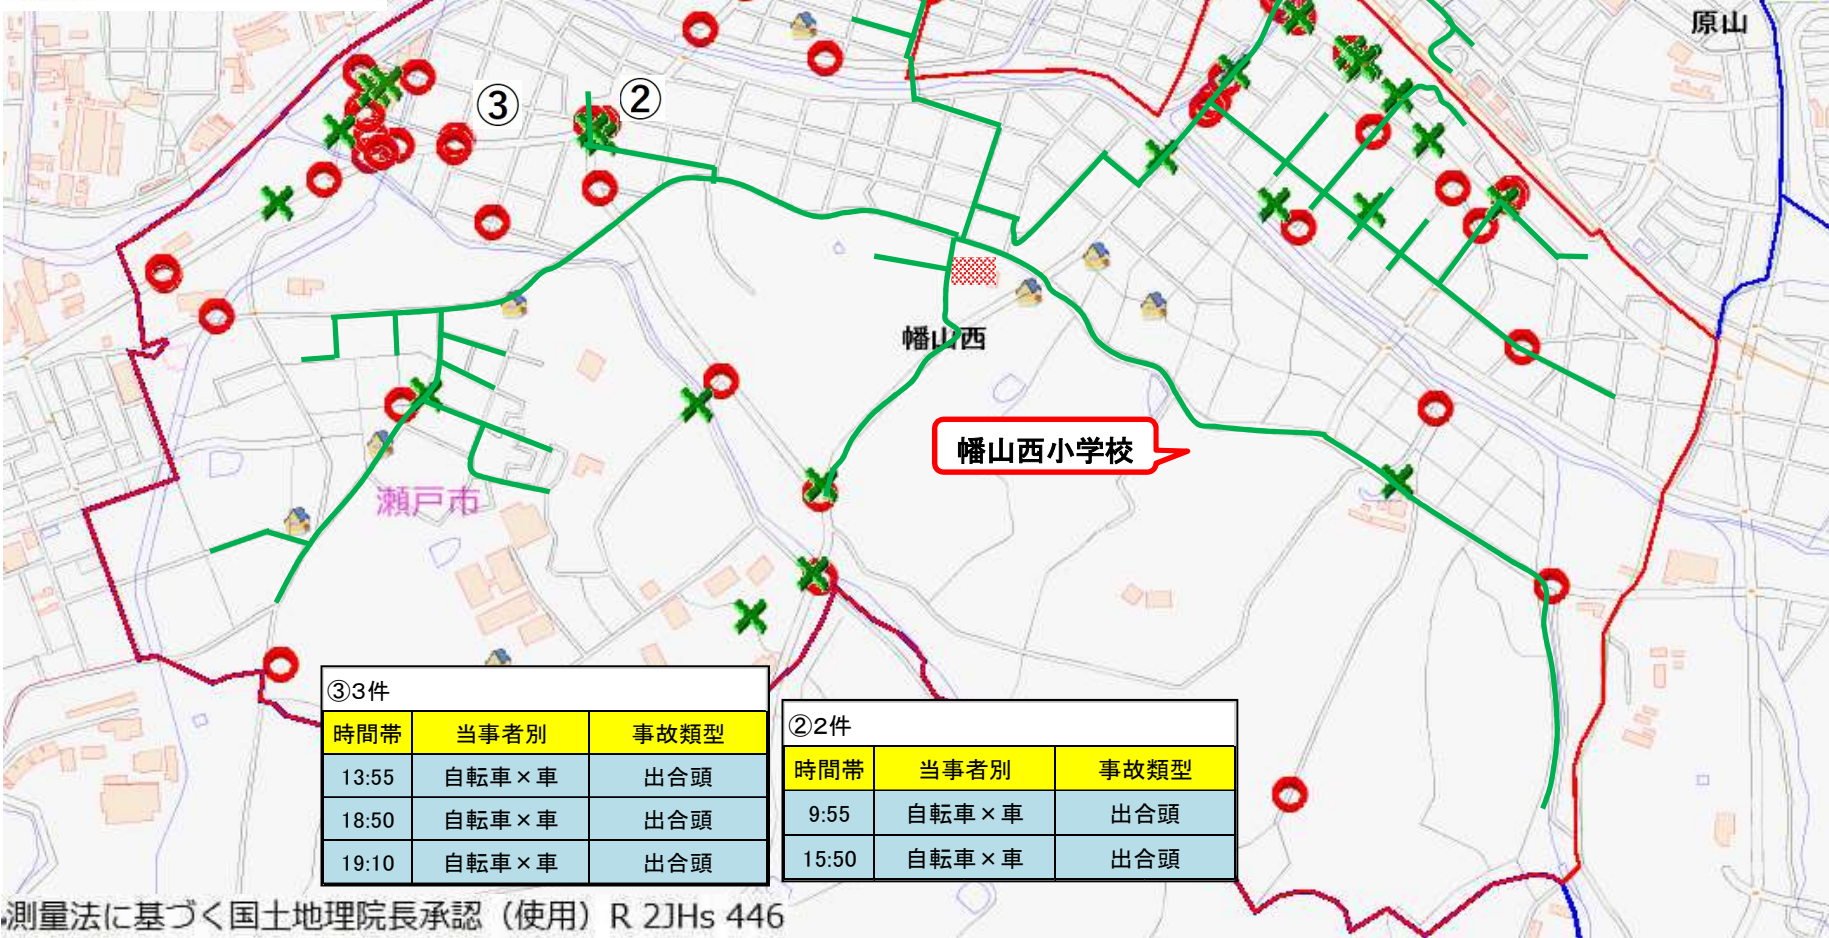

# 幡山西学区 安全マップ H27～R1

凡例

- 歩行者事故
- 自転車事故
- 子ども110番の家
- 通学路

①4件

時間帯	当事者別	事故類型
10:00	自転車×車	左折時
11:30	自転車×車	左折時
12:00	自転車×車	左折時
21:00	自転車×車	左折時

③3件

時間帯	当事者別	事故類型
13:55	自転車×車	出合頭
18:50	自転車×車	出合頭
19:10	自転車×車	出合頭

②2件

時間帯	当事者別	事故類型
9:55	自転車×車	出合頭
15:50	自転車×車	出合頭