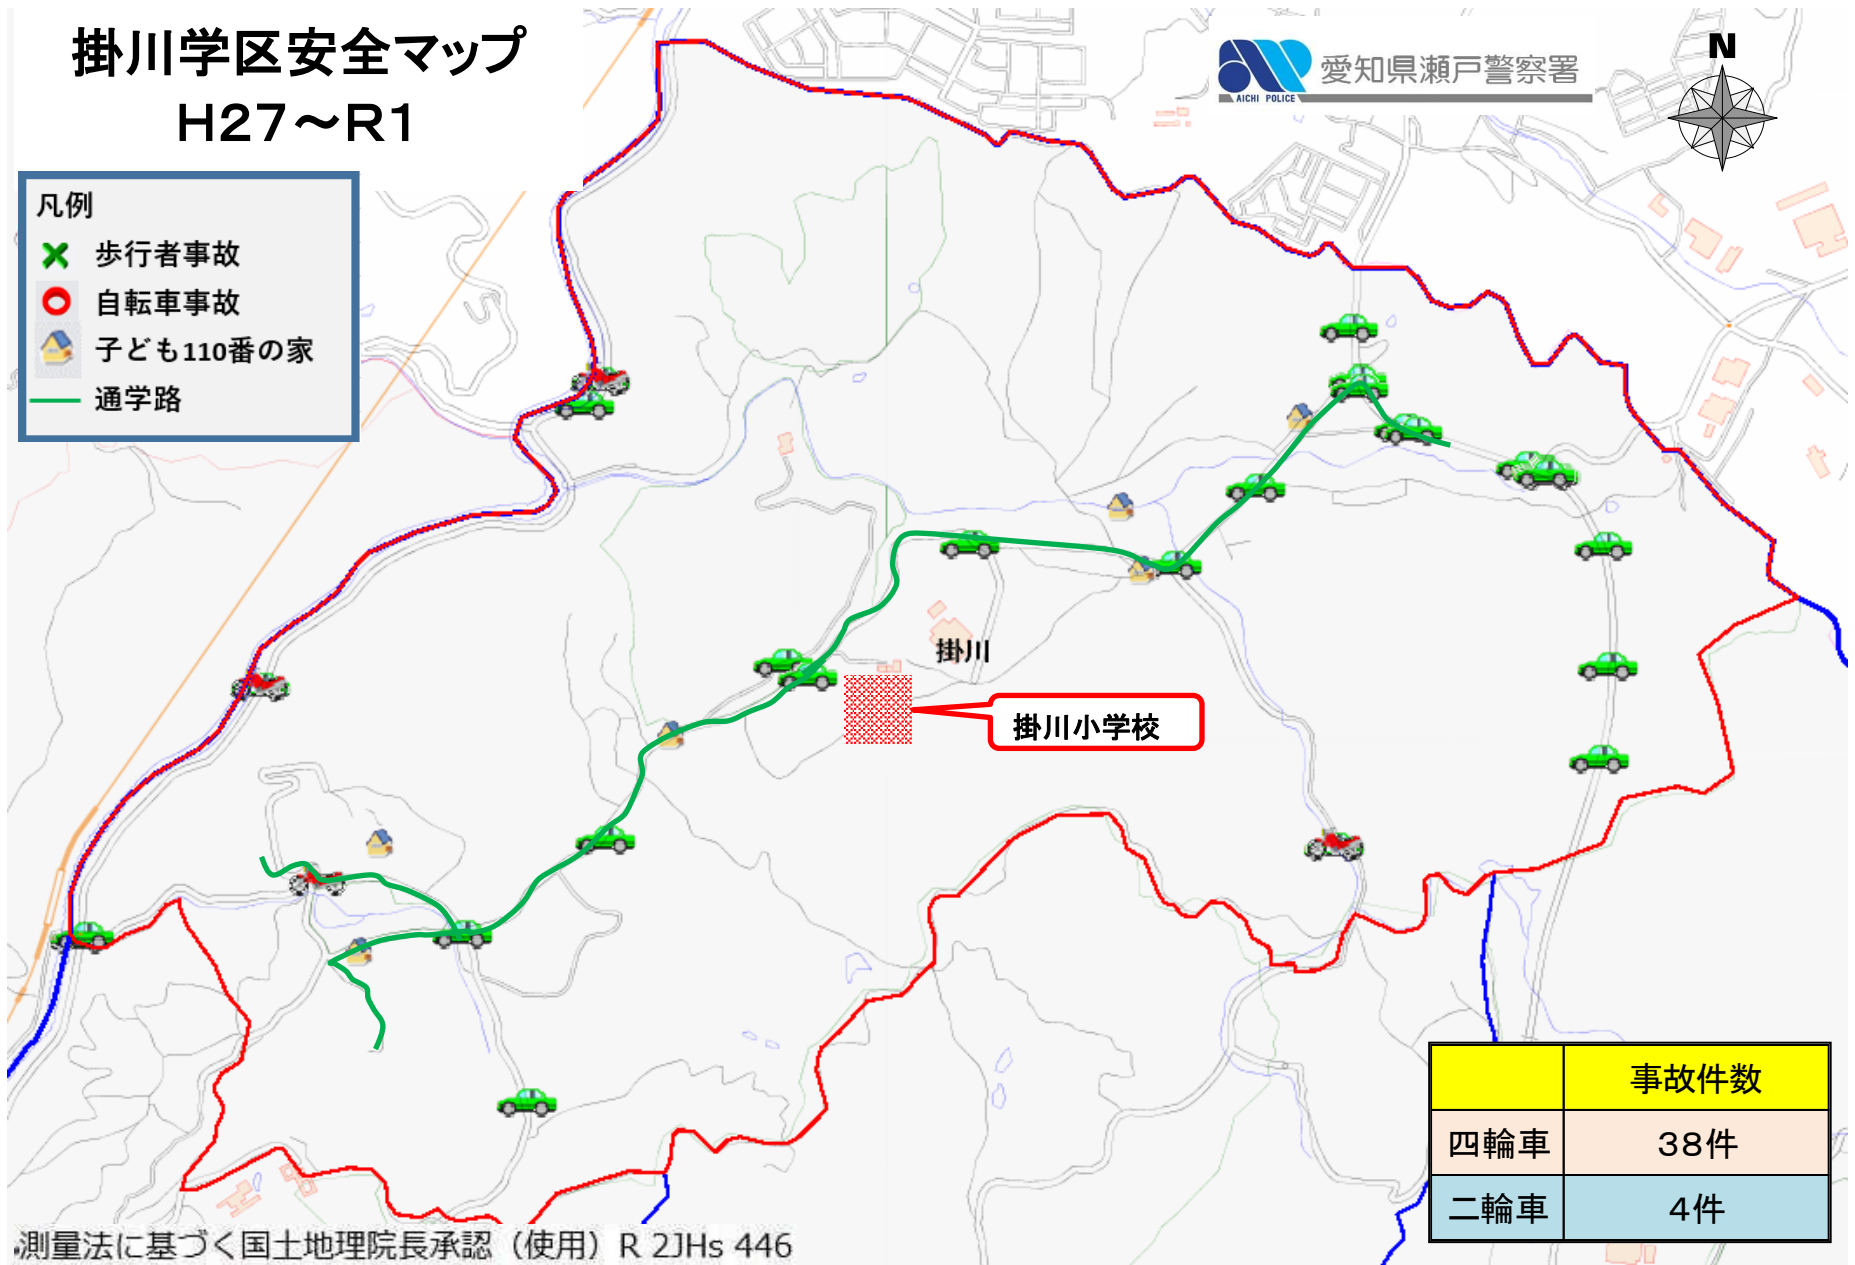

掛川学区安全マップ H27～R1

凡例

- 歩行者事故
- 自転車事故
- 子ども110番の家
- 通学路

掛川小学校

	事故件数
四輪車	38件
二輪車	4件