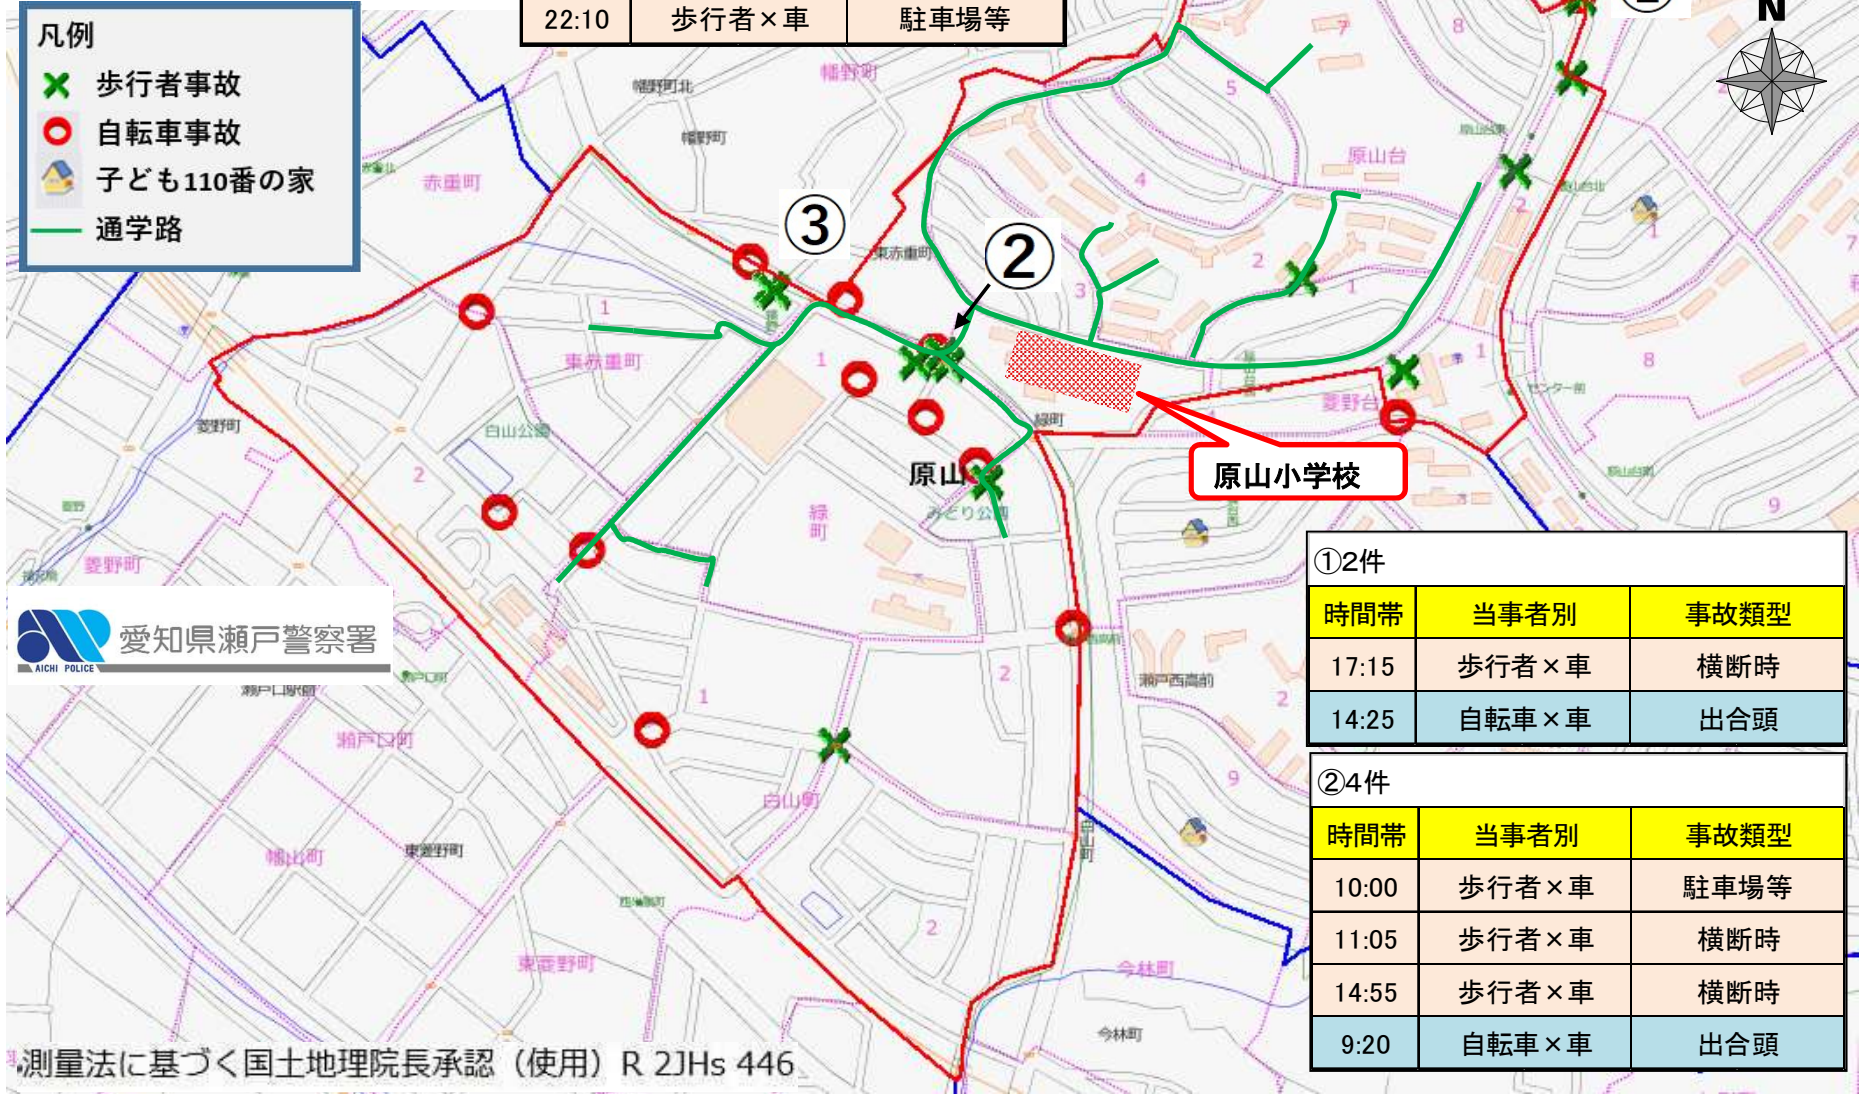

# 原山学区安全マップ

## H27～R1

**凡例**

- ✕ 歩行者事故
- 自転車事故
- 子ども110番の家
- 通学路

③2件

時間帯	当事者別	事故類型
21:39	歩行者×車	駐車場等
22:10	歩行者×車	駐車場等

①2件

時間帯	当事者別	事故類型
17:15	歩行者×車	横断時
14:25	自転車×車	出合頭

②4件

時間帯	当事者別	事故類型
10:00	歩行者×車	駐車場等
11:05	歩行者×車	横断時
14:55	歩行者×車	横断時
9:20	自転車×車	出合頭