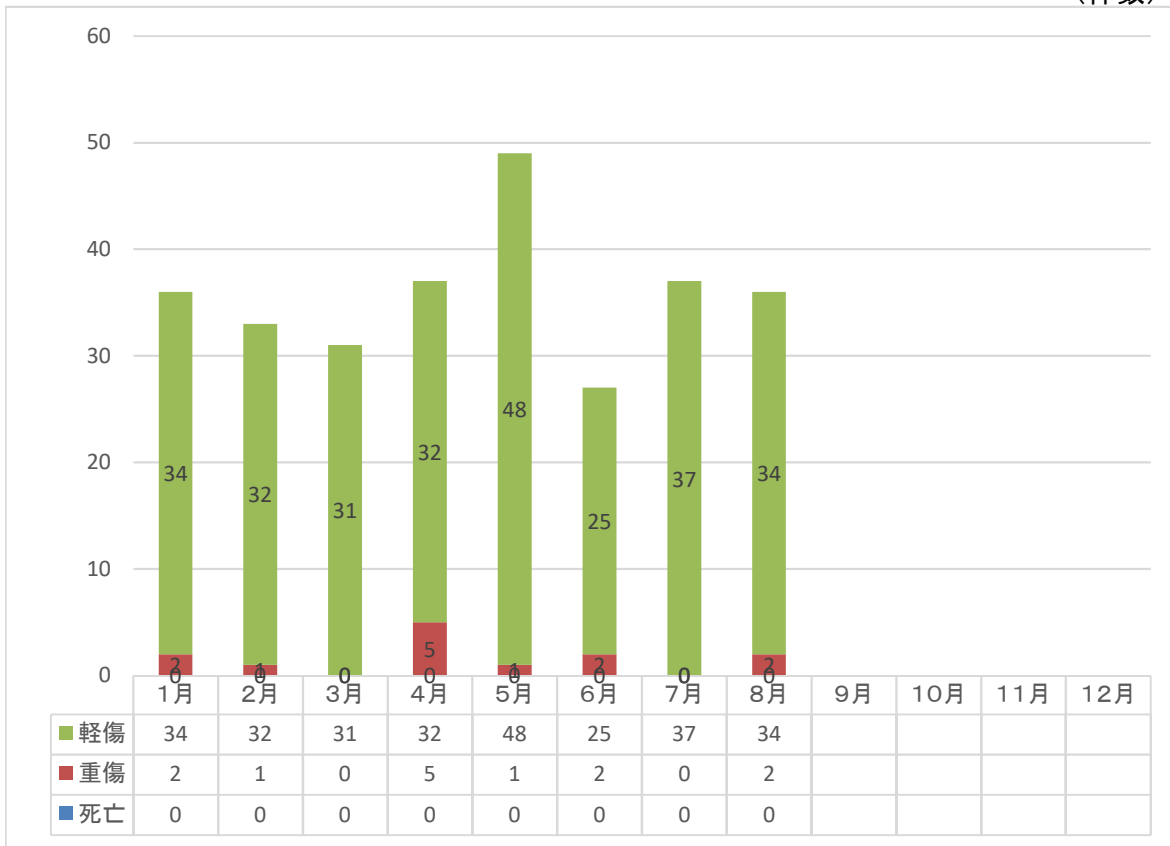

令和3年 瀬戸市内人身交通事故発生状況

(件数)

瀬戸市内物件事故件数

(件数)