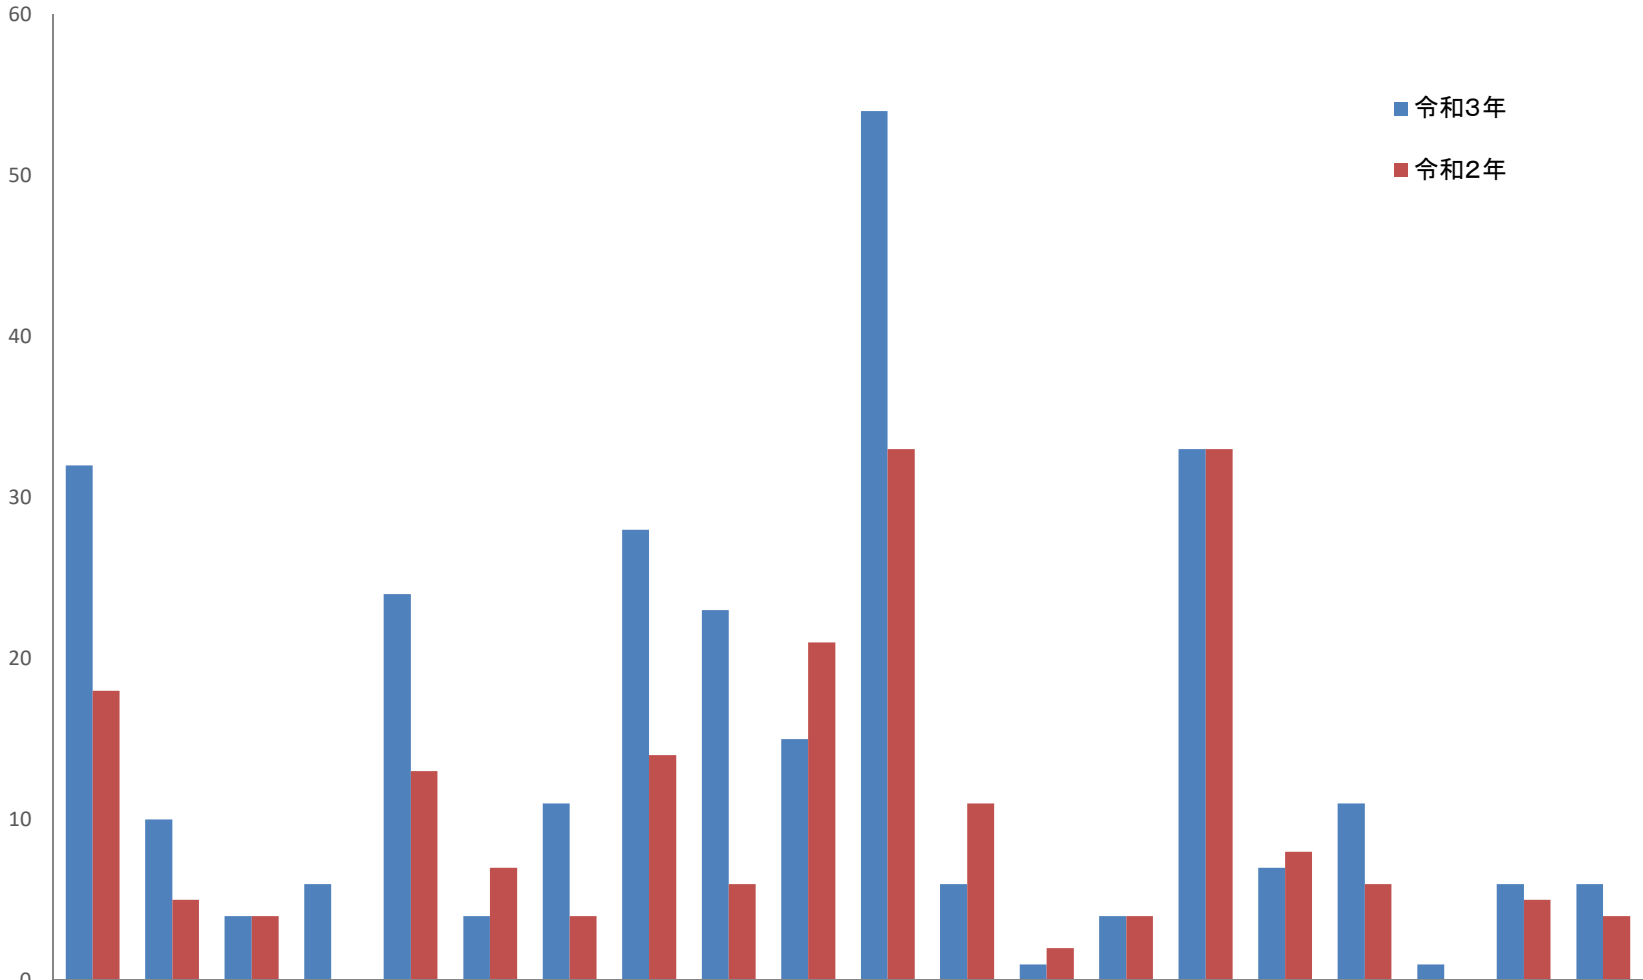

瀬戸市内学区別人身交通事故件数(8月末)

	陶原	深川	祖母懐	道泉	效範	東明	古瀬戸	水野	水南	幡山東	幡山西	下品野	品野台	掛川	長根	原山	東山	萩山	八幡	西陵
令和3年	32	10	4	6	24	4	11	28	23	15	54	6	1	4	33	7	11	1	6	6
令和2年	18	5	4	0	13	7	4	14	6	21	33	11	2	4	33	8	6	0	5	4