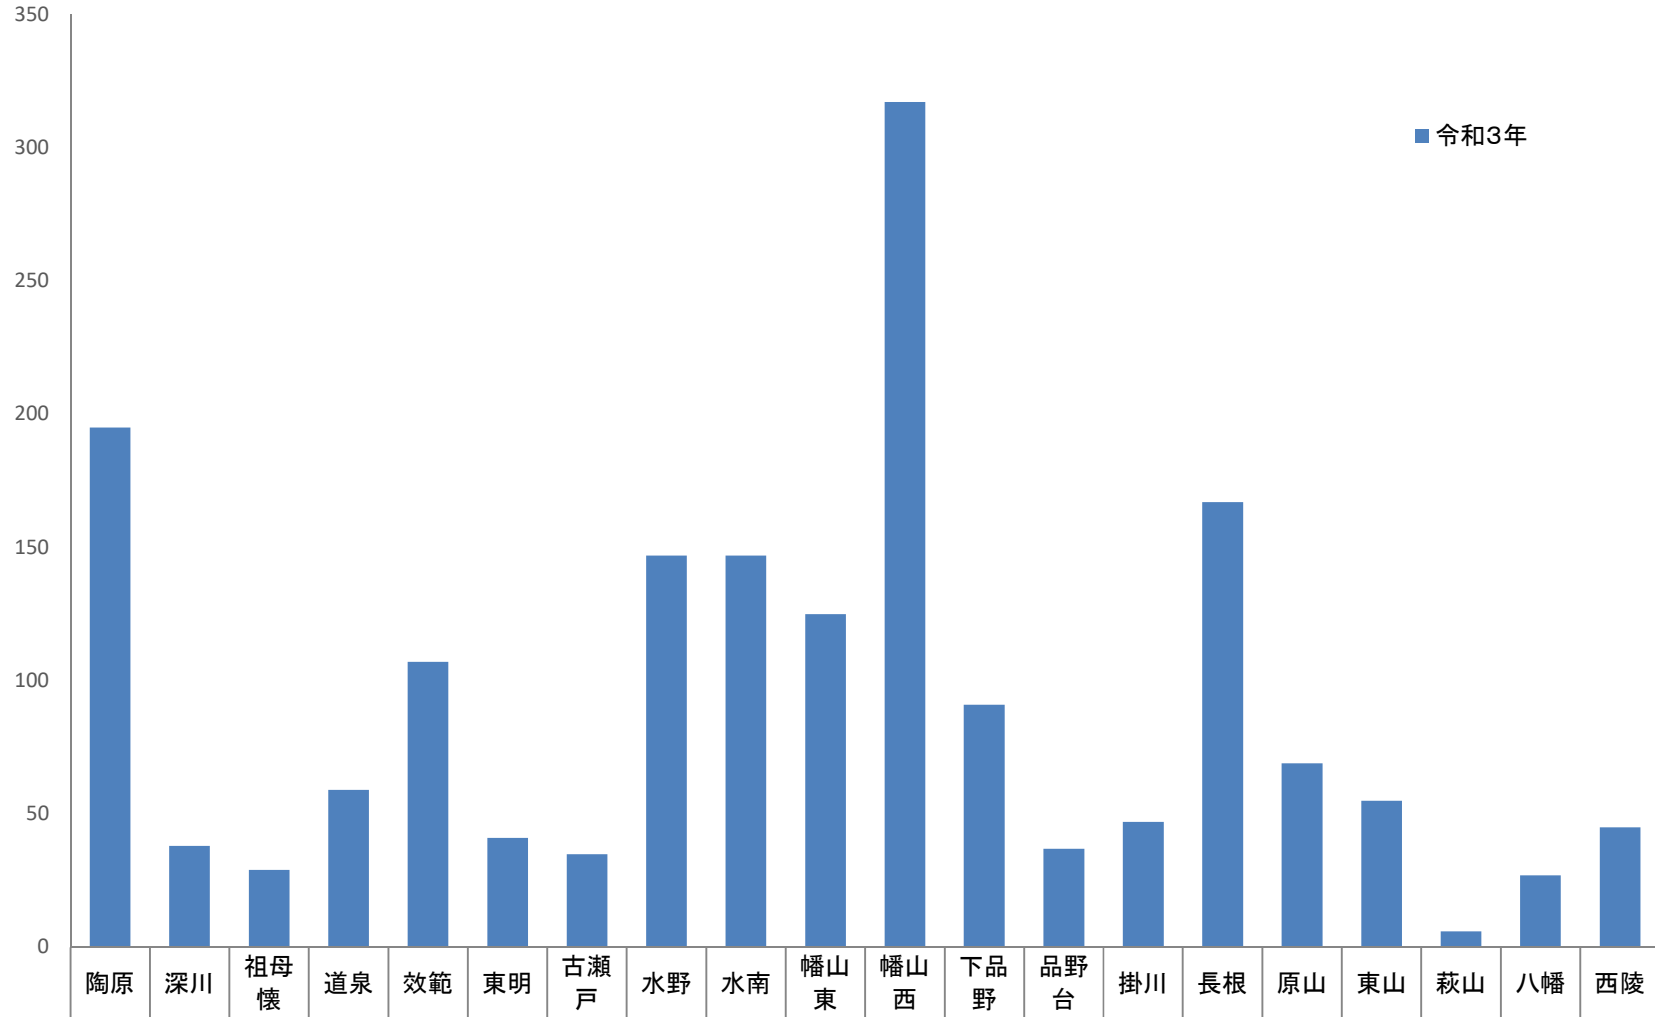

### 瀬戸市内学区別物件交通事故件数(8月末)

■ 令和3年	195	38	29	59	107	41	35	147	147	125	317	91	37	47	167	69	55	6	27	45
--------	-----	----	----	----	-----	----	----	-----	-----	-----	-----	----	----	----	-----	----	----	---	----	----