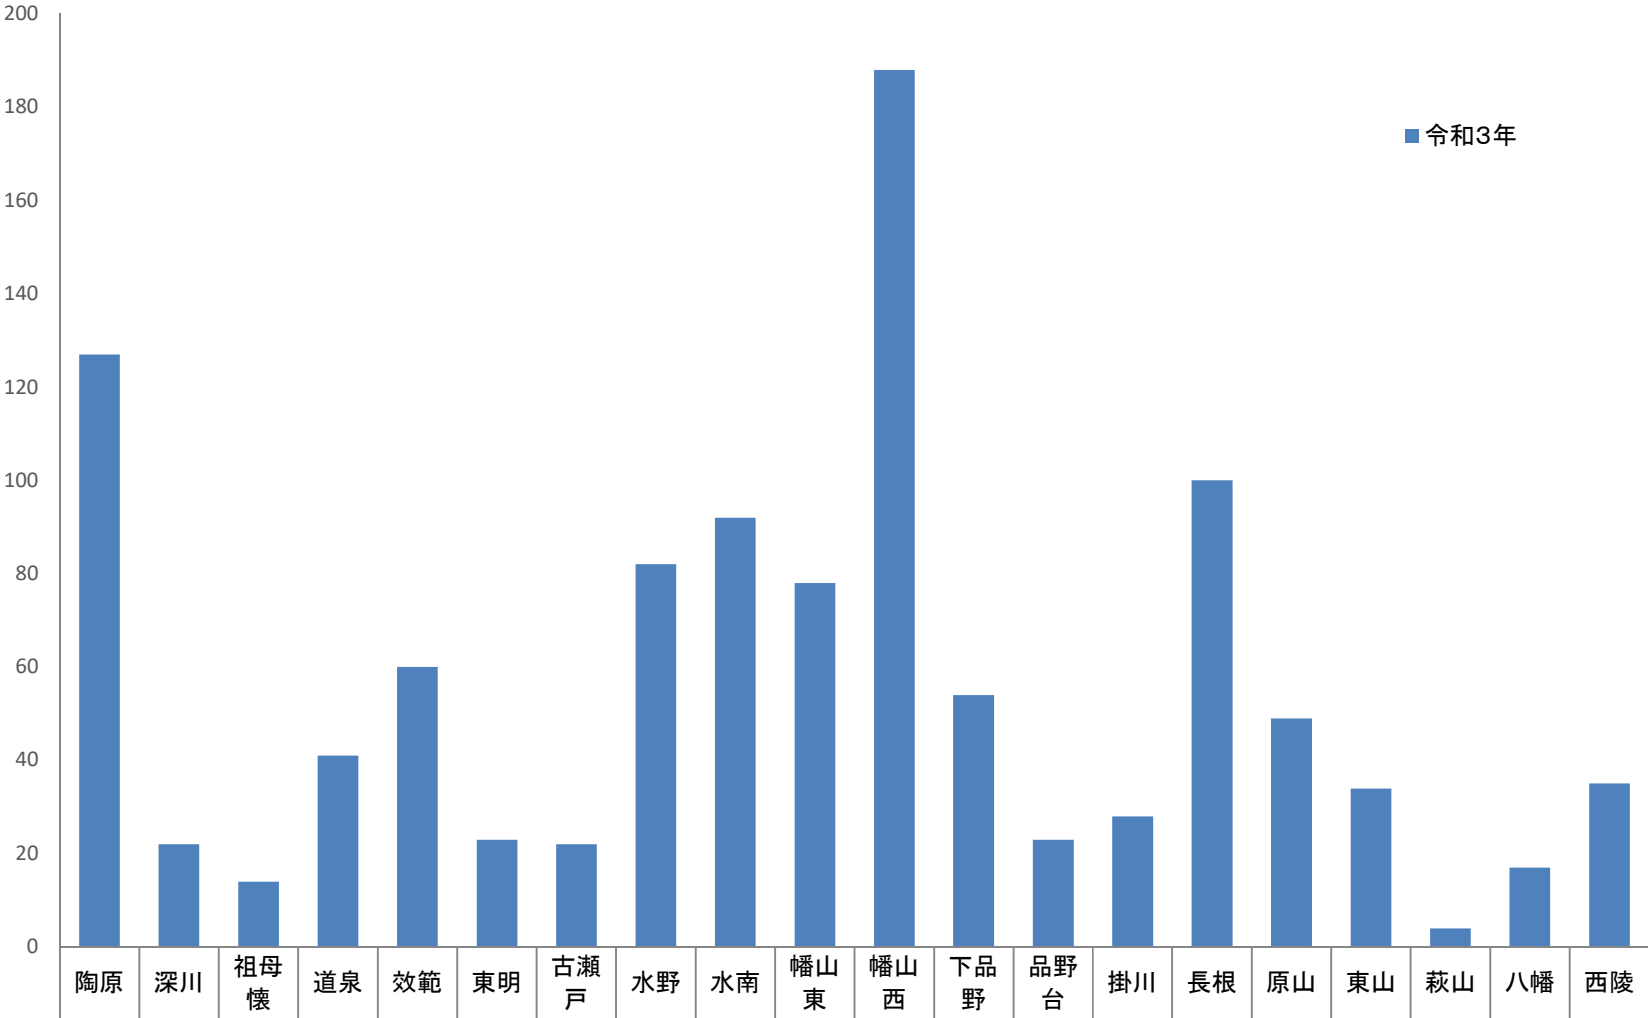

瀬戸市内学区別物件交通事故件数(5月末)

■ 令和3年	127	22	14	41	60	23	22	82	92	78	188	54	23	28	100	49	34	4	17	35
--------	-----	----	----	----	----	----	----	----	----	----	-----	----	----	----	-----	----	----	---	----	----