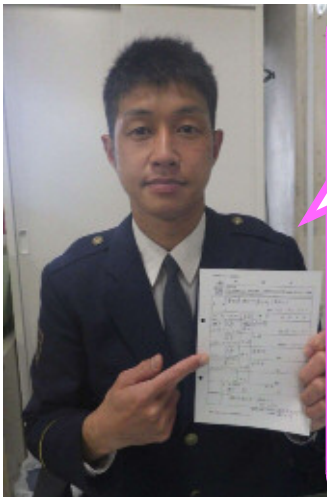

瀬戸警察署

瀬戸口交番だより

令和6年
4月号

自転車盗難被害に注意！

今年に入り、瀬戸口交番管内にある瀬戸口駅駐輪場にて、無施錠で駐輪されていた自転車の盗難被害が発生しています。

自転車を駐輪するときは、必ずカギをかけましょう。

瀬戸警察署地域課長からの挑戦状 その参

- Q1 小学生が通学で背中に背負うものは？ ①②ドセル
Q2 瀬戸市で被害急増中です。 と③④詐欺
Q3 警察官が右手を挙げて挨拶します。 け⑦⑧⑨
Q4 瀬戸の鉄道は名鉄瀬戸線と？ あ①ち③④⑤”よう鉄道

4月は就職、異動、入学等で転居が多い時期です。

そこで警察官が皆様のお宅に伺い非常時に備え「③④②⑧⑦⑥②①⑤」

を実施します。

ご協力よろしくお願ひします！

※ 詳しくはこちらまで →

0561-82-0110