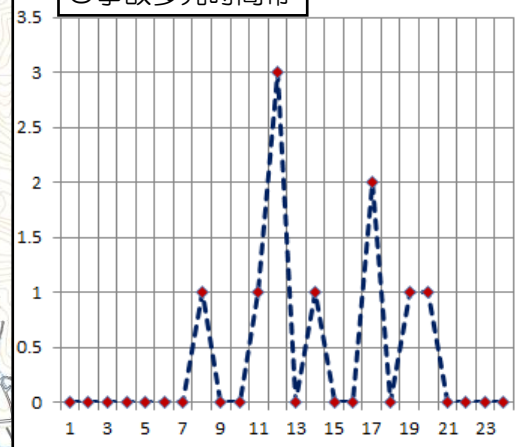

# 交通事故発生状況 新城警察署管内・黄柳川校区

過去5年間（令和元年～5年）に学校周辺で発生した人身交通事故等を掲載しています。交通安全マップはこちらへアクセス又は「新城警察署」を検索してください。

凡例

- 人身事故発生場所
- 事故多発場所
- ※濃色ほど事故多発

# 交通安全 校区マップ

黄柳川小

○事故多発時間帯

出典：国土地理院基盤地図情報（基本情報）

令和6年 Ver.1  
愛知県新城警察署