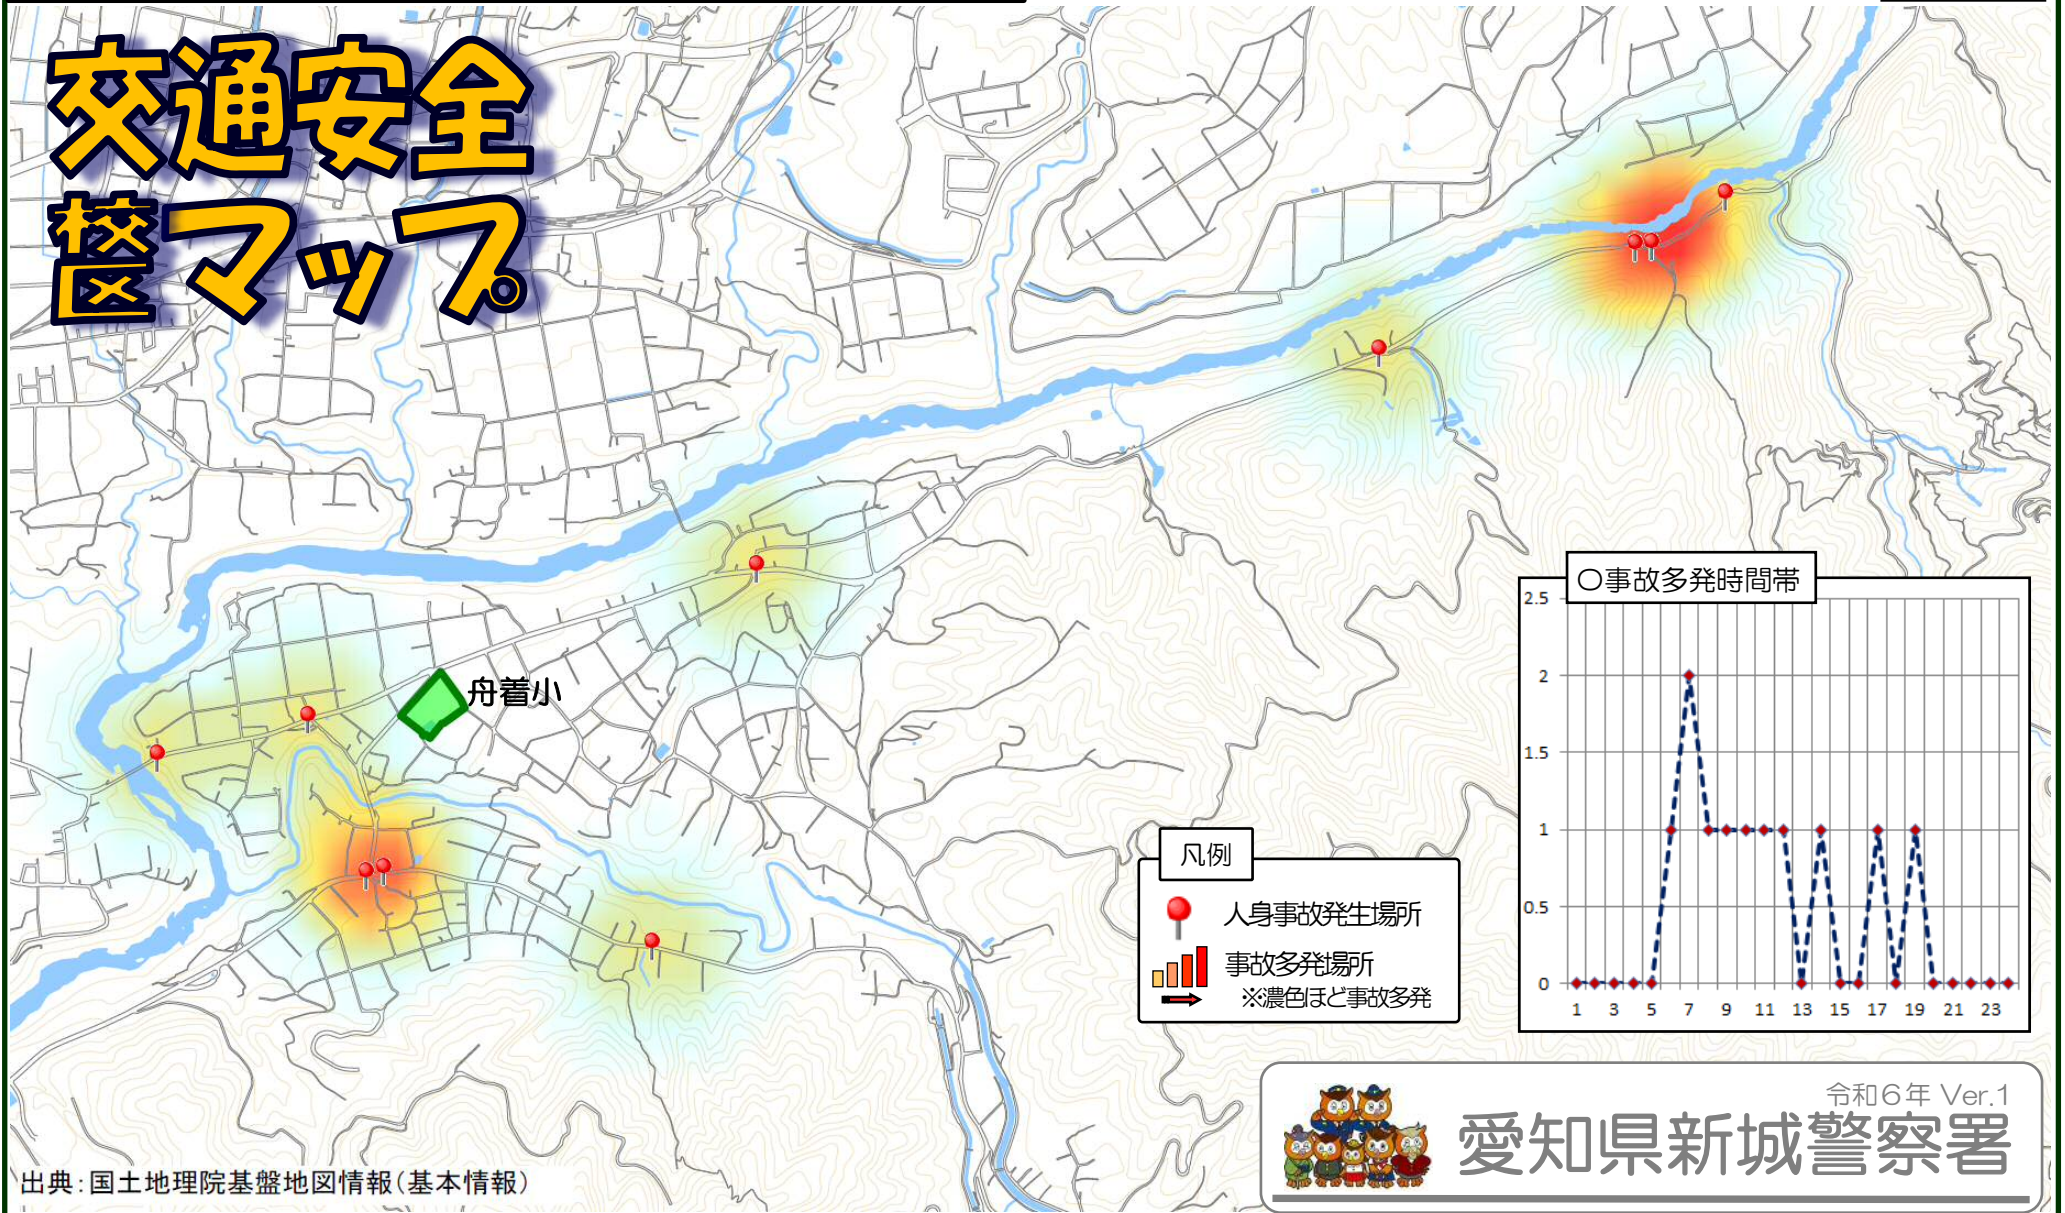

# 交通事故発生状況 新城警察署管内・舟着校区

過去5年間（令和元年～5年）に学校周辺で発生した人身交通事故等を掲載しています。交通安全マップはこちらへアクセス又は「新城警察署」を検索してください。

## 交通安全 校区マップ

出典：国土地理院基盤地図情報（基本情報）

令和6年 Ver.1  
愛知県新城警察署