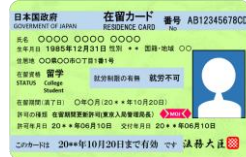

## 不法就労・不法滞在防止にご協力を!

～ 事業主のみなさんへお願い

適法に働くことのできる外国人であるかどうか、旅券、在留カード、就労資格証明書(希望する外国人に交付される。)等を実物で在留資格、在留期間の確認をしてください。