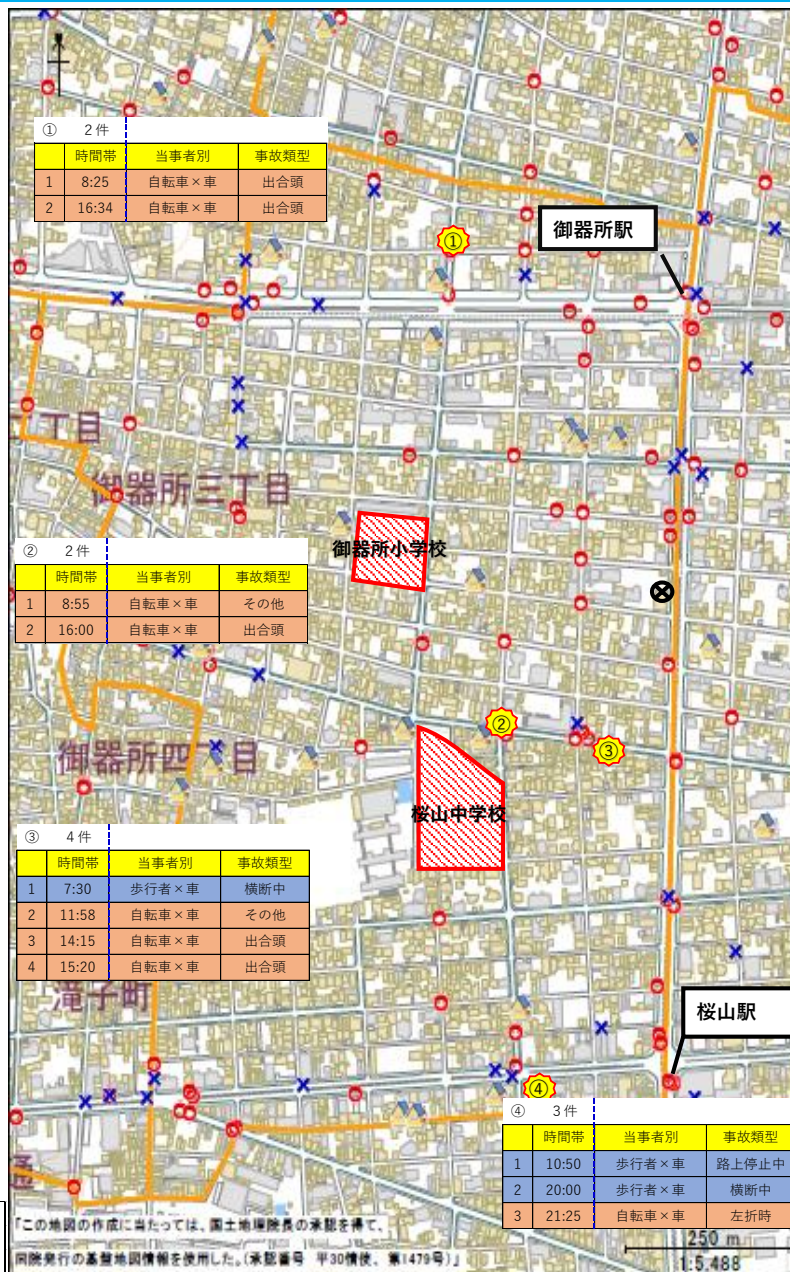

御器所小学校付近人身事故発生マップ

(平成27年～令和元年)

●御器所小学校付近は、山王線や弥富名古屋線が通り、通行量が大変多い地域ですので、速度に十分注意して通行しましょう！

●自転車利用者も多いので、駅へ続く裏道で事故が発生しています。交差点では、しっかりと安全確認をして通行しましょう！

●子供や高齢者の方は、万が一事故に遭った場合に重症化しないように、自転車ヘルメットを着用しましょう！

●子供の事故で一番多いのは、「飛び出し」による事故です。道路を渡るときは、「止まる」「見る」「待つ」のルールをしっかりと守りましょう！