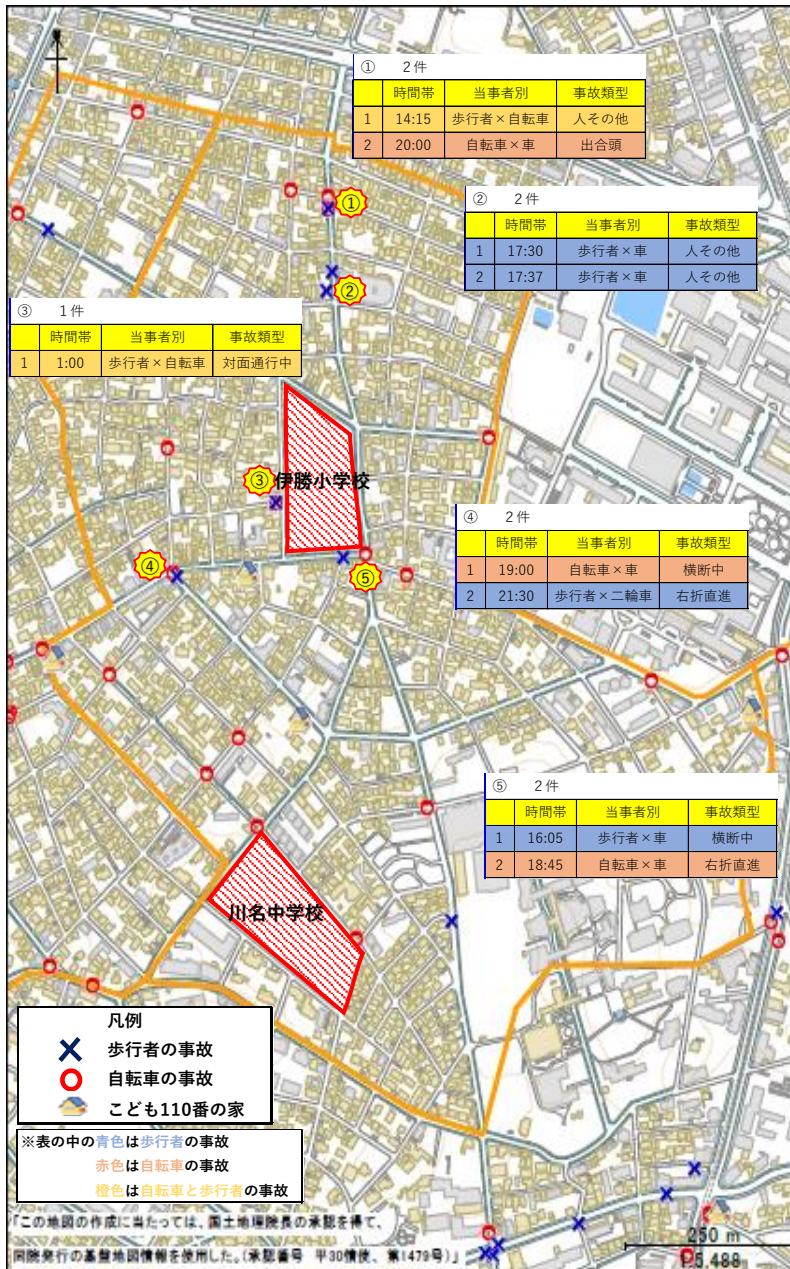

# 伊勝小学校付近人身事故発生マップ

(平成27年～令和元年)

●伊勝小学校付近は、坂道が多くスピードが出やすくなります。自転車に乗る方は、歩行者に注意して速度を落として通行し、交差点ではしっかりと安全確認して通行しましょう！

●子供や高齢者の方は、万が一事故に遭った場合に重症化しないように、自転車ヘルメットを着用しましょう！

●子供の事故で一番多いのは、「飛び出し」による事故です。道路を渡るときは、「止まる」「見る」「待つ」のルールをしっかりと守りましょう！