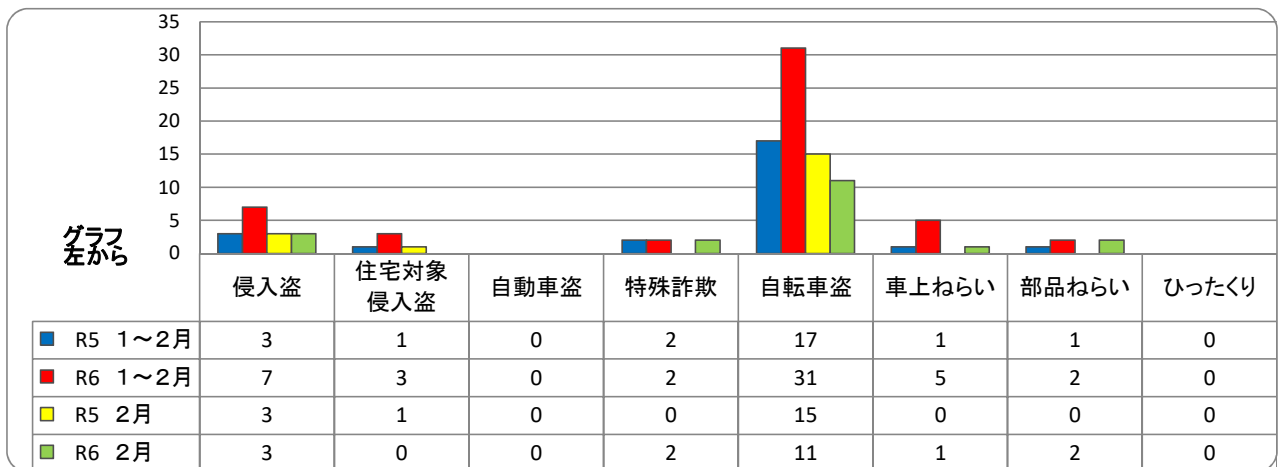

昭和のまもり

昭和区内の犯罪発生

※令和6年2月末現在(公表値)

1 月別の犯罪発生数の比較

令和6年2月 合計 41 件

2 主な犯罪別の発生数

3 学区別の犯罪発生数

	八事		滝川		広路		川原		伊勝		松栄		御器所		吹上		鶴舞		村雲		白金		その他	
	令和5	令和6	令和5	令和6	令和5	令和6	令和5	令和6	令和5	令和6	令和5	令和6	令和5	令和6	令和5	令和6	令和5	令和6	令和5	令和6	令和5	令和6	令和5	令和6
総数	7	3	8	11	5	5	0	6	3	3	7	10	2	6	2	4	9	20	4	6	9	7	4	3
侵入盗	0	1	1	2	0	0	0	0	1	0	0	2	1	0	0	0	0	0	0	1	0	0	0	1
住宅対象	0	0	0	2	0	0	0	0	1	0	0	1	0	0	0	0	0	0	0	0	0	0	0	0
自動車盗	0	0	0	0	0	0	0	0	0	0	0	0	0	0	0	0	0	0	0	0	0	0	0	0
特殊詐欺	0	0	0	0	0	1	0	0	0	0	1	0	0	1	0	0	1	0	0	0	0	0	0	0
自転車盗	2	0	2	1	1	1	0	3	1	1	3	5	0	1	0	2	7	14	1	0	0	3	0	0
車上ねらい	0	0	0	0	0	0	0	0	0	0	0	1	0	2	1	0	0	1	0	1	0	0	0	0
部品ねらい	0	0	1	0	0	0	0	0	0	1	0	0	0	0	0	0	0	0	0	1	0	0	0	0
ひったくり	0	0	0	0	0	0	0	0	0	0	0	0	0	0	0	0	0	0	0	0	0	0	0	0
その他	5	2	4	8	4	3	0	3	1	1	3	2	1	2	1	2	1	5	3	3	9	4	4	2