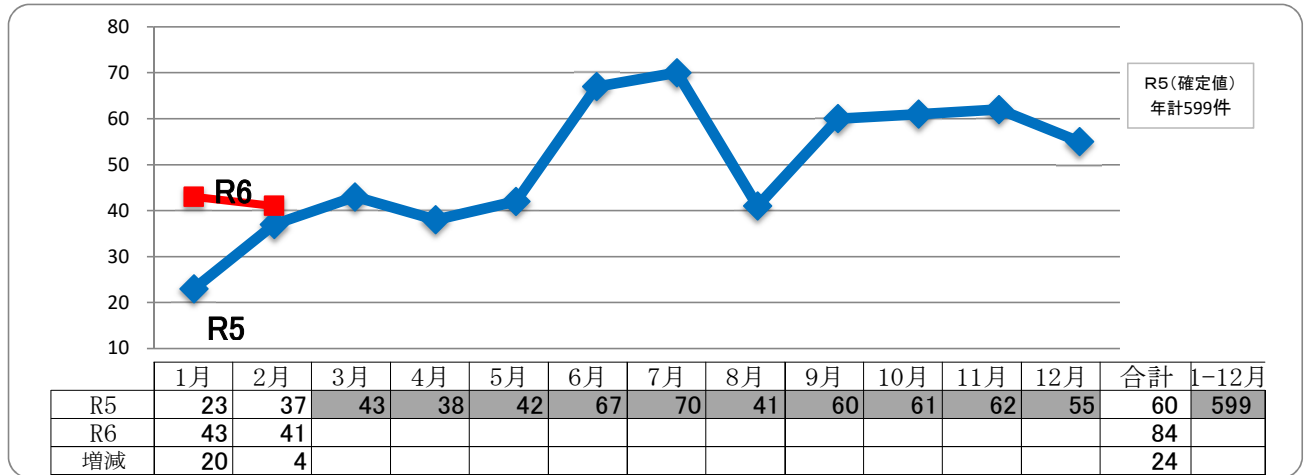

昭和のまもり

昭和区内の犯罪発生

※令和6年2月末現在(公表値)

1 月別の犯罪発生数の比較

令和6年2月 合計 41 件

2 主な犯罪別の発生数

3 学区別の犯罪発生数

	八事		滝川		広路		川原		伊勝		松栄		御器所		吹上		鶴舞		村雲		白金		その他	
	令和5	令和6	令和5	令和6	令和5	令和6	令和5	令和6	令和5	令和6	令和5	令和6	令和5	令和6	令和5	令和6	令和5	令和6	令和5	令和6	令和5	令和6	令和5	令和6
総数	7	3	8	11	5	5	0	6	3	3	7	10	2	6	2	4	9	20	4	6	9	7	4	3
侵入盗	0	1	1	2	0	0	0	0	1	0	0	2	1	0	0	0	0	0	0	1	0	0	0	1
住宅対象	0	0	0	2	0	0	0	0	1	0	0	1	0	0	0	0	0	0	0	0	0	0	0	0
自動車盗	0	0	0	0	0	0	0	0	0	0	0	0	0	0	0	0	0	0	0	0	0	0	0	0
特殊詐欺	0	0	0	0	0	1	0	0	0	0	1	0	0	1	0	0	1	0	0	0	0	0	0	0
自転車盗	2	0	2	1	1	1	0	3	1	1	3	5	0	1	0	2	7	14	1	0	0	3	0	0
車上ねらい	0	0	0	0	0	0	0	0	0	0	0	1	0	2	1	0	0	1	0	1	0	0	0	0
部品ねらい	0	0	1	0	0	0	0	0	0	1	0	0	0	0	0	0	0	0	0	1	0	0	0	0
ひったくり	0	0	0	0	0	0	0	0	0	0	0	0	0	0	0	0	0	0	0	0	0	0	0	0
その他	5	2	4	8	4	3	0	3	1	1	3	2	1	2	1	2	1	5	3	3	9	4	4	2