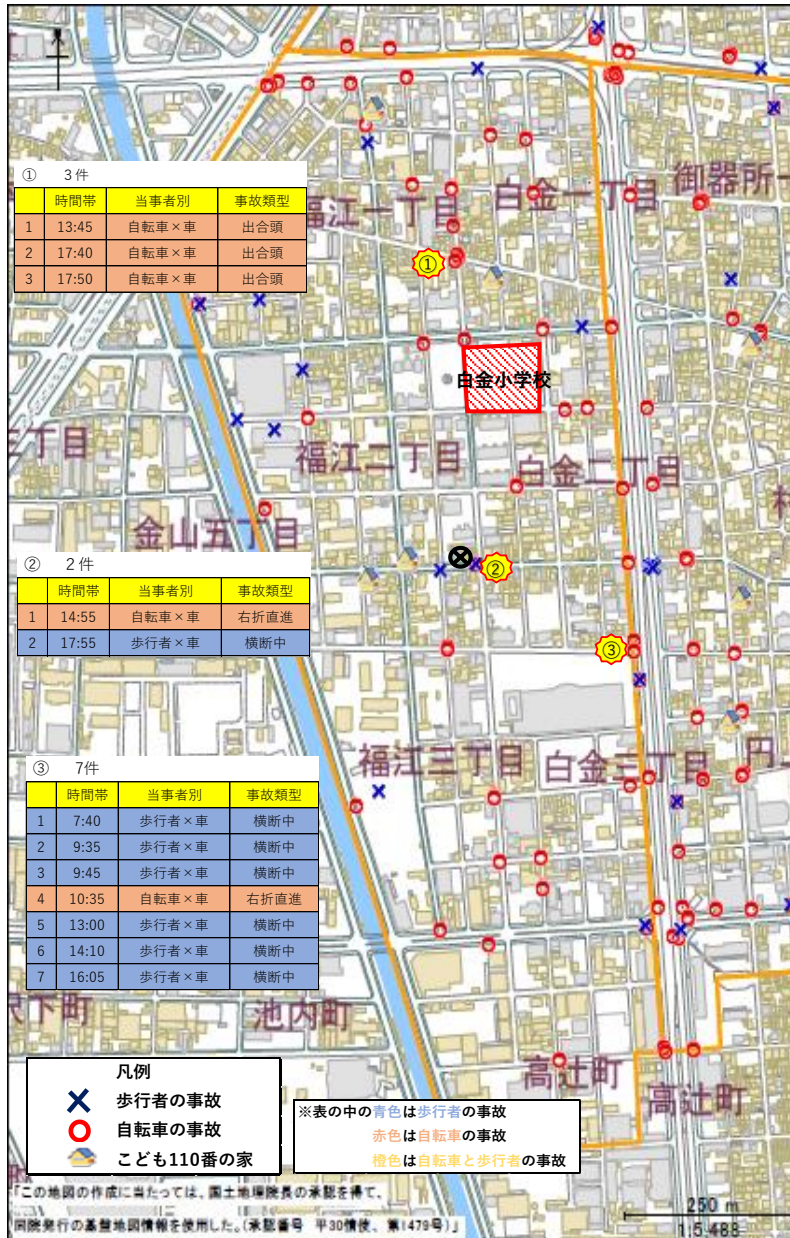

白金小学校付近人身事故発生マップ

(平成27年～令和元年)

●白金小学校付近は、山王線や堀田高岳線が通り、通行量が大変多い地域ですので、速度に十分注意して通行しましょう！

●横断歩道横断中の歩行者と車の事故が多く発生しています。交差点を右左折するときは、十分に安全確認しましょう！

●子供や高齢者の方は、万が一事故に遭った場合に重症化しないように、自転車ヘルメットを着用しましょう！

●子供の事故で一番多いのは、「飛び出し」による事故です。道路を渡るときは、「止まる」「見る」「待つ」のルールをしっかり守りましょう！