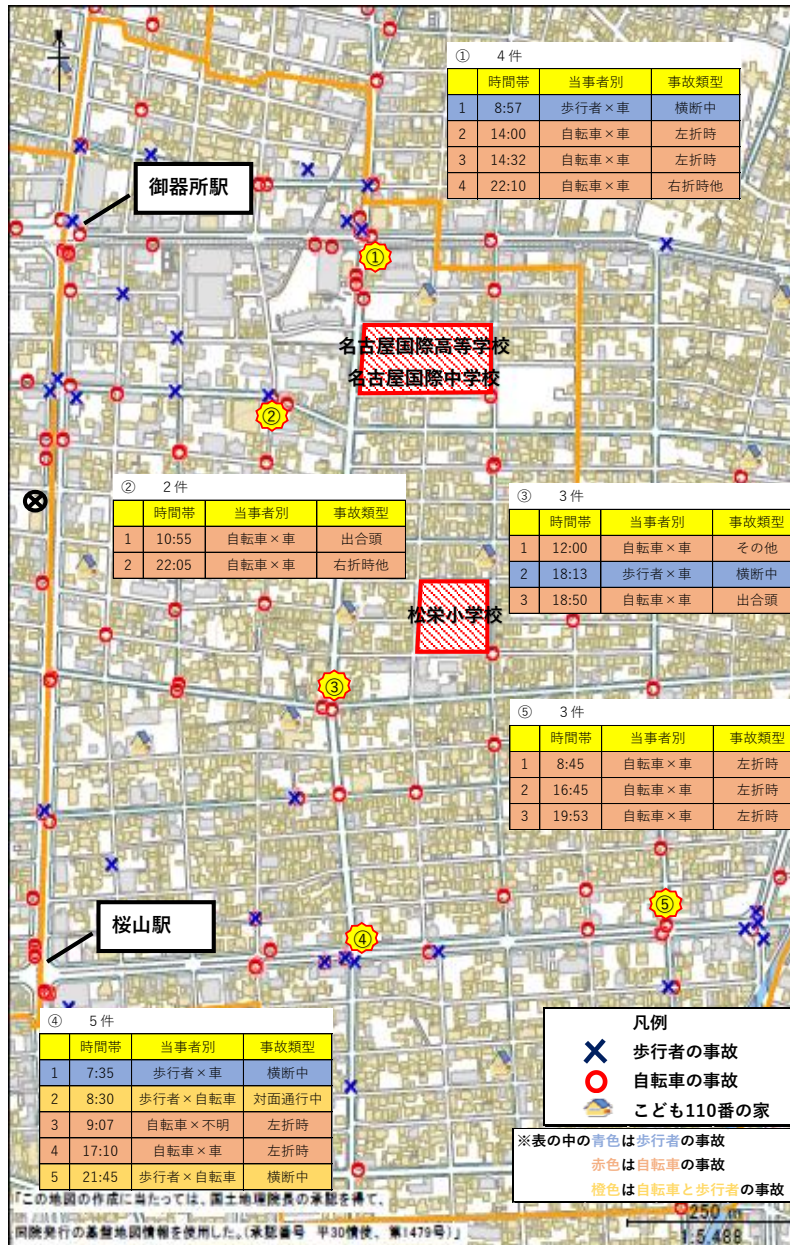

# 松栄小学校付近人身事故発生マップ

(平成27年～令和元年)

●松栄小学校付近は、山王線や弥富名古屋線が通り、通行量が大変多い地域ですので、速度に十分注意して通行しましょう！

●自転車利用者も多いので、駅へ続く裏道で事故が発生しています。交差点では、しっかりと安全確認をして通行しましょう！

●子供や高齢者の方は、万が一事故に遭った場合に重症化しないように、自転車ヘルメットを着用しましょう！

●子供の事故で一番多いのは、「飛び出し」による事故です。道路を渡るときは、「止まる」「見る」「待つ」のルールをしっかりと守りましょう！