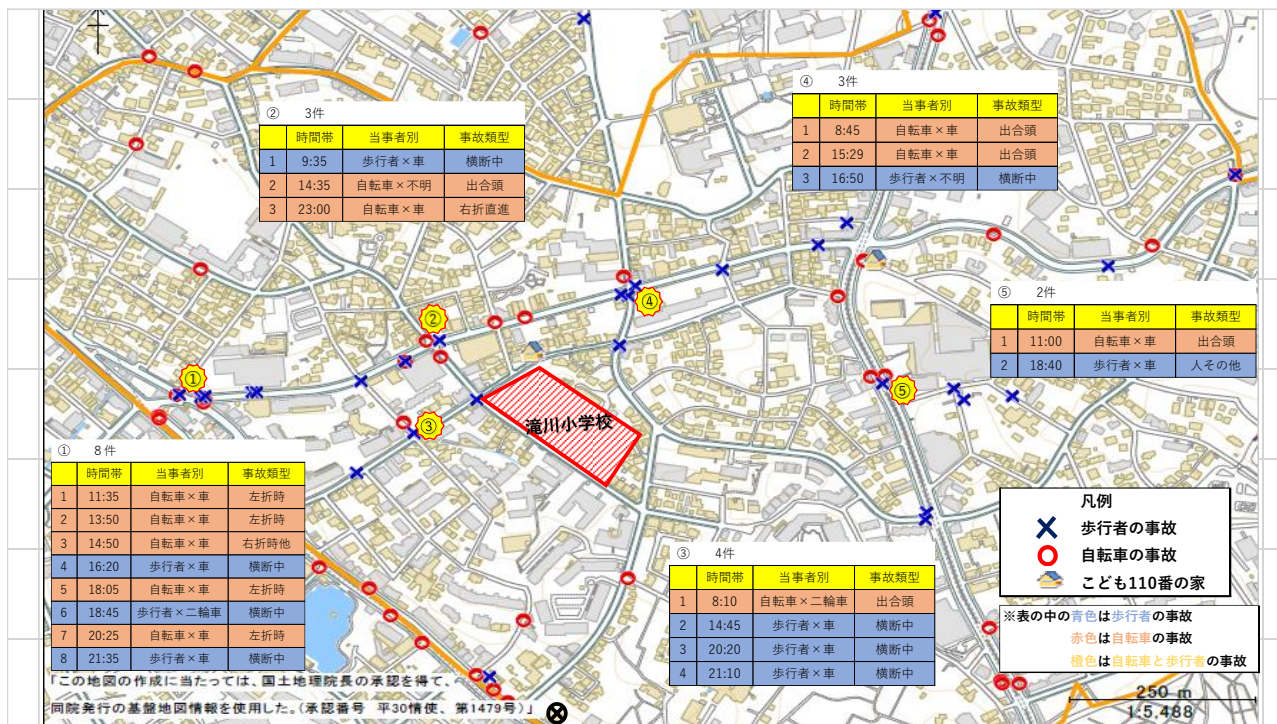

滝川小学校付近人身事故発生マップ

(平成27年～令和元年)

●滝川小学校付近は、車両の通行量も多く、坂道が多いので速度に十分注意して通行しましょう！

●駅周辺は、自転車の通行量が多く、自動車の左折時に自転車と接触する事故が多く発生しています。交差点ではしっかりと安全確認して通行しましょう！

●子供や高齢者の方は、万が一事故に遭った場合に重症化しないように、自転車ヘルメットを着用しましょう！

●子供の事故で一番多いのは、「飛び出し」による事故です。道路を渡るときは、「止まる」「見る」「待つ」のルールをしっかりと守りましょう！