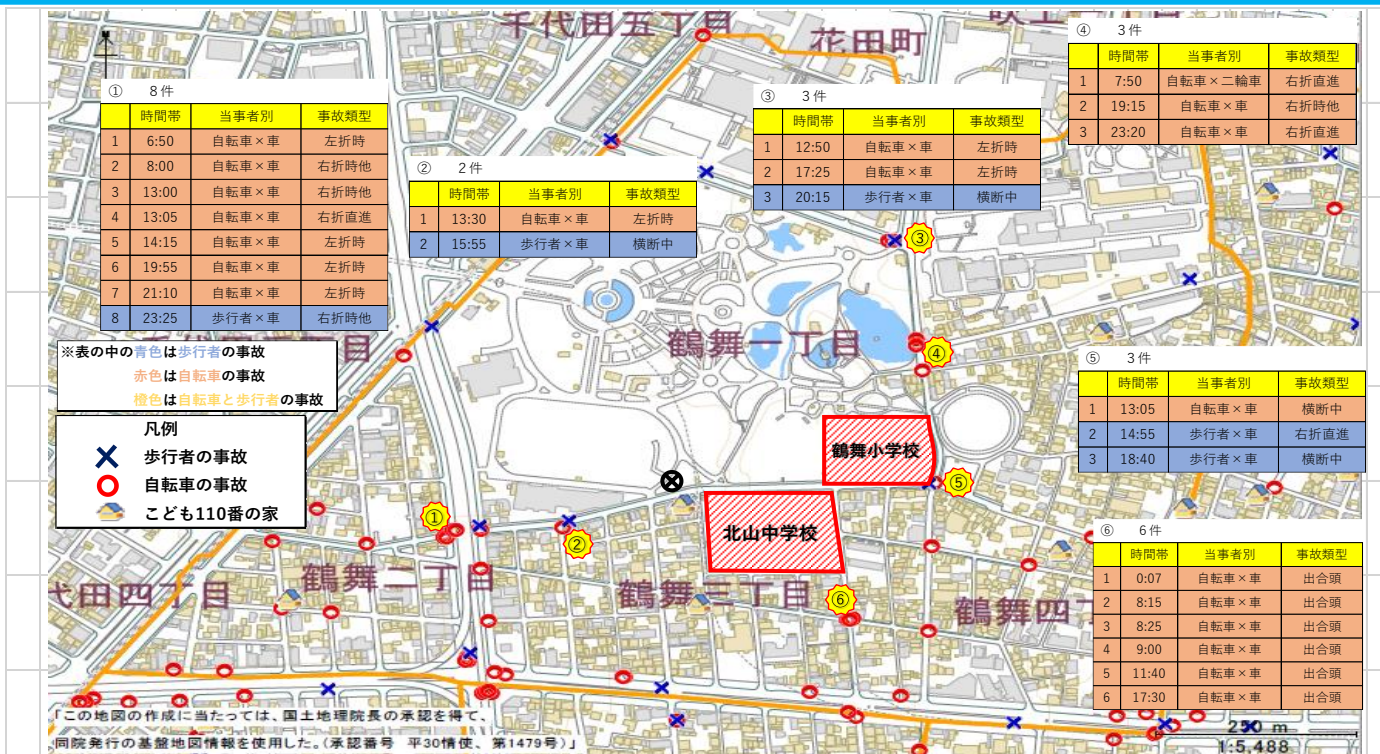

# 鶴舞小学校付近人身事故発生マップ

(平成27年～令和元年)

●鶴舞小学校付近は、山王線が通り、通行量が大変多い地域ですので、速度に十分注意して通行しましょう！

●自転車利用者も多いので、駅へ続く裏道で出合頭の事故が発生しています。交差点では、しっかりと安全確認をして通行しましょう！

●子供や高齢者の方は、万が一事故に遭った場合に重症化しないように、自転車ヘルメットを着用しましょう！

●子供の事故で一番多いのは、「飛び出し」による事故です。道路を渡るときは、「止まる」「見る」「待つ」のルールをしっかり守りましょう！