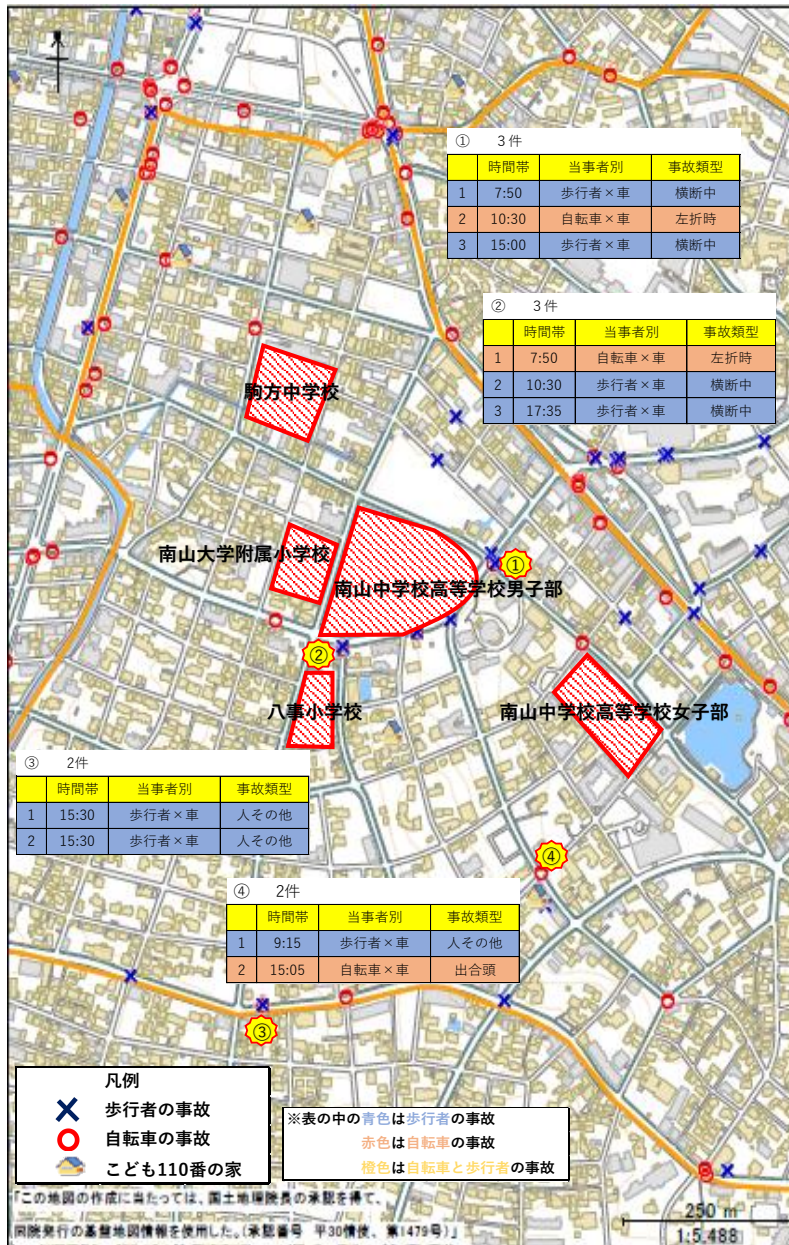

八事小学校付近人身事故発生マップ

(平成27年～令和元年)

●八事小学校付近は、国道153号が通り、通行量が大変多く、坂道も多いので速度に注意して通行しましょう！

●自転車利用者も多いので、駅へ続く裏道で事故が発生しています。交差点では、しっかりと安全確認をして通行しましょう！

●子供や高齢者の方は、万が一事故に遭った場合に重症化しないように、自転車ヘルメットを着用しましょう！

●子供の事故で一番多いのは、「飛び出し」による事故です。道路を渡るときは、「止まる」「見る」「待つ」のルールをしっかりと守りましょう！