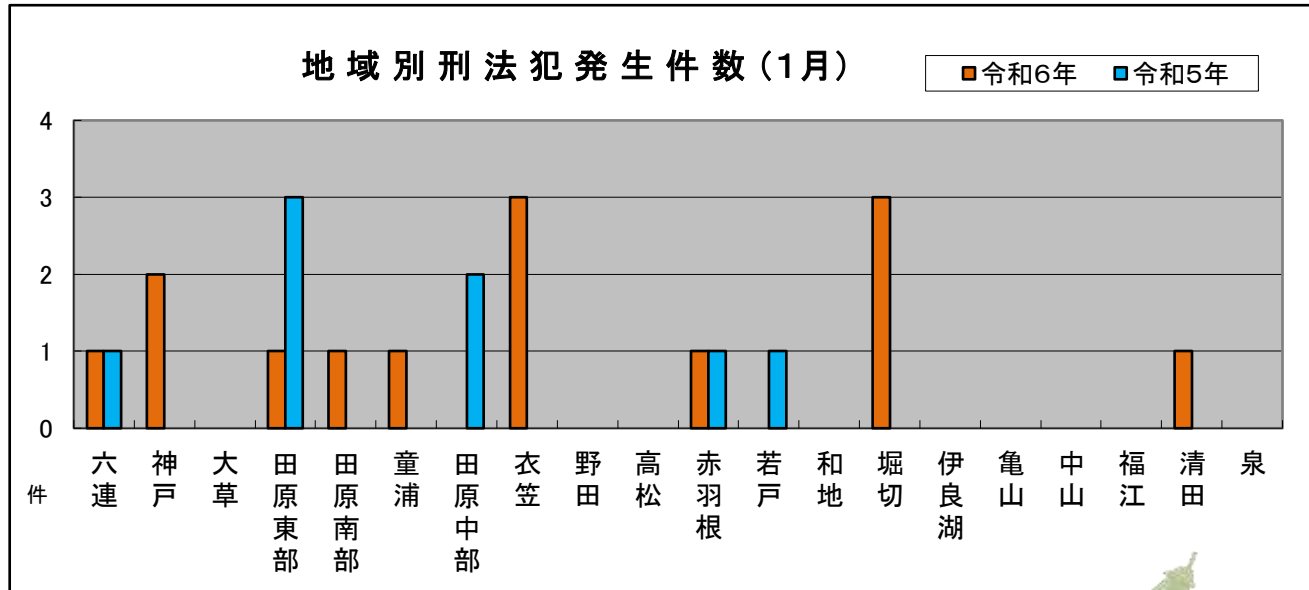

【 防 犯 ニ ュ ー ス （ 田 原 市 の 犯 罪 発 生 状 況 ） 】

手 口	刑法犯	窃盗犯(内数)
令和 6 年 1 月	14	10
令和 5 年 1 月	8	5
増 減 数	+6	+5
増 減 率 (%)	+75.0	+100.0

最近、新型コロナやインフルエンザが猛威をふるっています。小・中学校も学級閉鎖や試験時期も重なり皆さん心配ですよね。各自で手洗い等をしっかりして感染予防に努めましょう！

野菜ドロボウにご注意!

毎日寒いですね。最近、伊良湖方面で野菜が大量に盗まれています。犯人は、複数人で車に乗って来ていると思われ、路地野菜もハウス野菜もターゲットになっています。あやしい行動の人、車両等を発見した際は迷わず「110番通報」をして下さい。また、車両のナンバー等もメモ書きできたらお願いします。

あやしい電話はかかってきませんか?

年度末が近づき、皆さん様々な行政手続きをすることがあると思います。