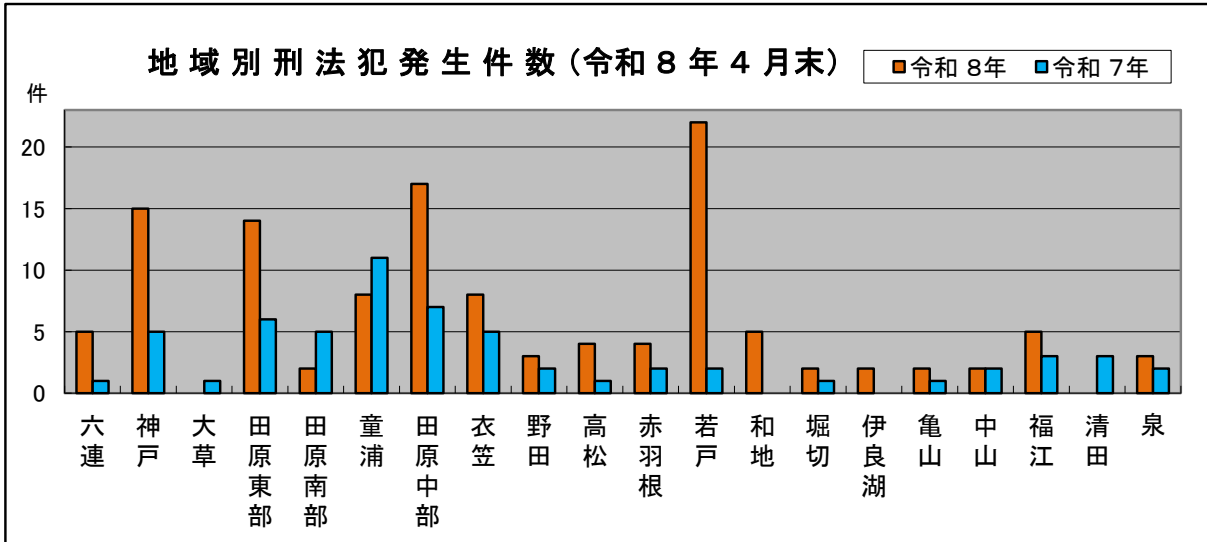

【 防 犯 ニ ュ ー ス （ 田 原 市 の 犯 罪 発 生 状 況 ） 】

手 口	刑法犯	窃盗犯(内数)
令和8年4月末	123	91
令和7年4月末	60	34
増 減 数	+63	+57
増 減 率 (%)	+105	+167

入学、就職等、新生活が始まって一ヶ月が経ちました。皆さん新しい環境には慣れましたか？最近自転車の盗難が増えています。朝の忙しい時間帯ですが、カギかけを忘れないで下さい。自転車も大切な財産ですよ！

金属盗多発!

グレーチング
(側溝のふた)

田原市内では、昨年から様々な金属盗難が多発しています。主な被害品は道路脇のグレーチング、消火栓の管鎗（ホース先端の真鍮部分）、ハウスのバルブ、太陽光発電の銅線等です。場所は、国道42号沿線の地域がほとんどです。

犯人は複数で来て、人気のない場所、時間帯を狙って車に積んで行くと思われます。

あやしい人・車をみたら110番!

車種やナンバー等の確認ができれば、メモして警察に連絡して下さい!