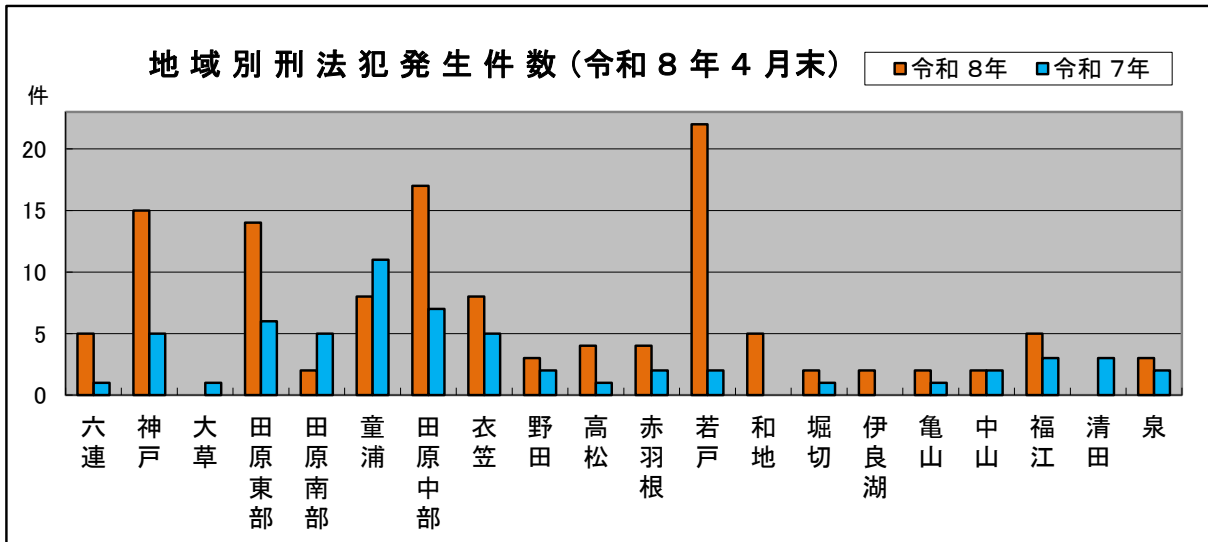

【 防 犯 ニュース（田原市の犯罪発生状況） 】

手 口	刑法犯	窃盗犯(内数)
令和8年4月末	123	91
令和7年4月末	60	34
増 減 数	+63	+57
増 減 率 (%)	+105	+167

入学、就職等、新生活が始まって一ヶ月が経ちました。皆さん新しい環境には慣れましたか？最近自転車の盗難が増えています。朝の忙しい時間帯ですが、カギかけを忘れないで下さい。自転車も大切な財産ですよ！

金属盗多発!

グレーチング
(側溝のふた)

田原市内では、昨年から様々な金属盗難が多発しています。主な被害品は道路脇のグレーチング、消火栓の管鎗（ホース先端の真鍮部分）、ハウスのバルブ、太陽光発電の銅線等です。場所は、国道42号沿線の地域がほとんどです。犯人は複数で来て、人気のない場所、時間帯を狙って車に積んで行くと思われます。

あやしい人・車をみたら110番!

車種やナンバー等の確認ができれば、メモして警察に連絡して下さい!