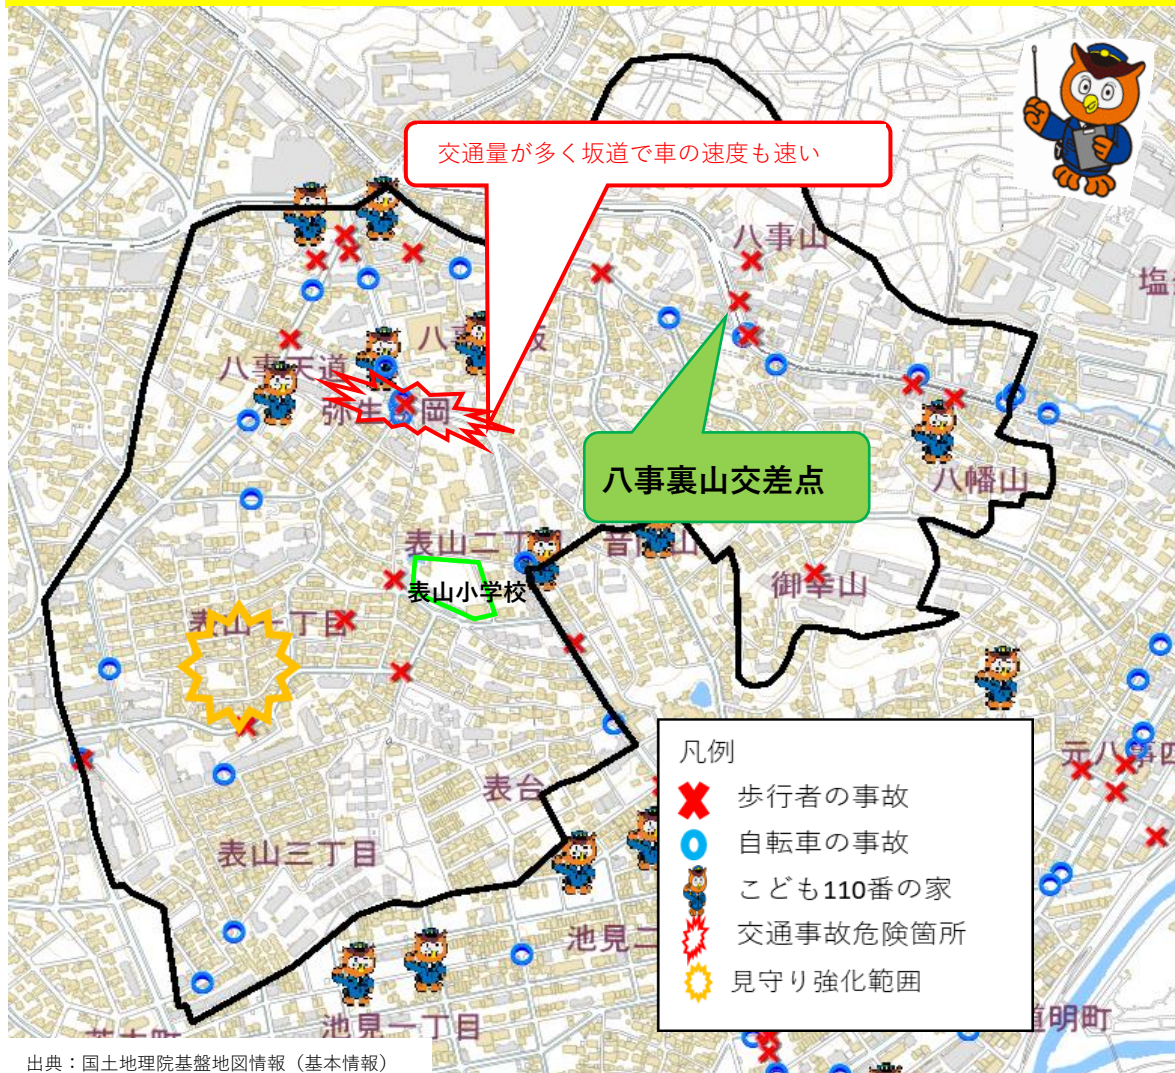

小学校区別安全マップ(表山小学校 H29年～令和3年)

歩行者の事故21人、自転車の事故23人

★ 上記マップの交通事故多発場所 ★

八事裏山交差点 4件

区分	日付	時間	当事者	事故類型	負傷程度
1	H29.12.19	17:30	普通乗用車×自転車	右折	軽傷
2	H30.9.10	8:45	普通乗用車×歩行者	横断中	軽傷
3	R1.10.1	0:15	普通乗用車×歩行者	横断中	軽傷
4	R3.11.30	7:40	自転車単独	単独	軽傷