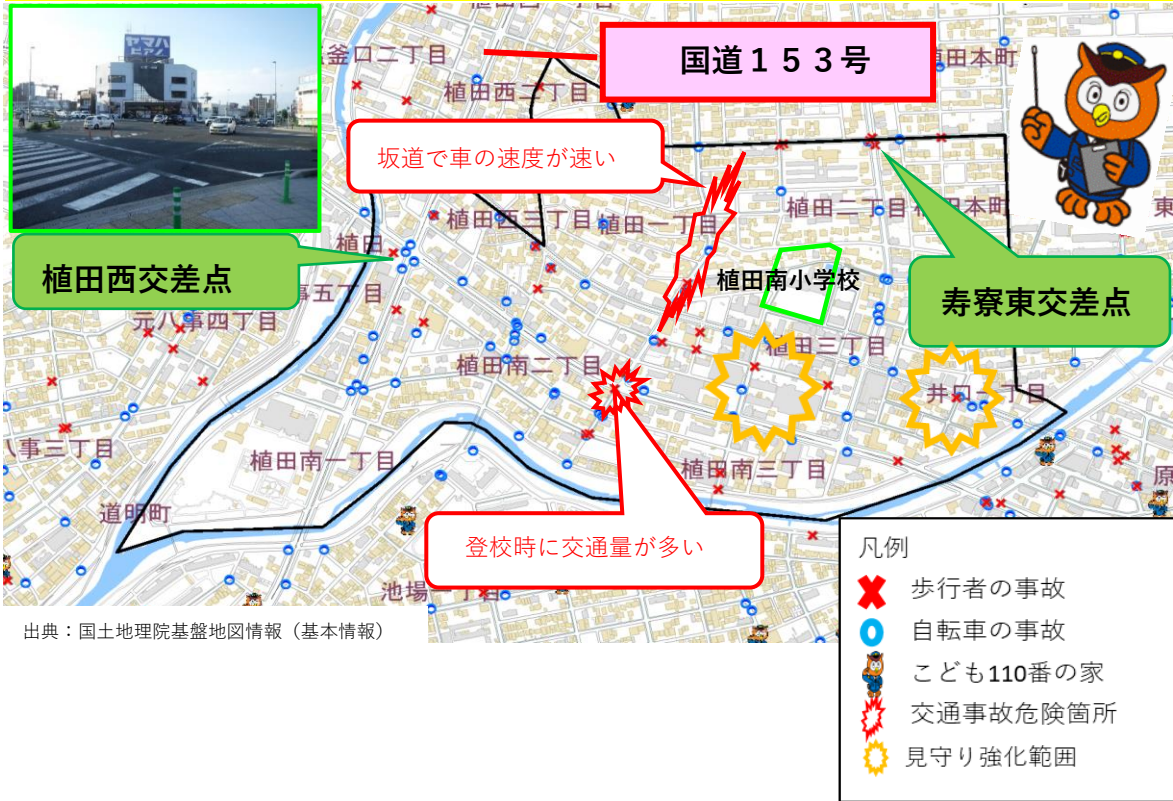

# 小学校区別安全マップ(植田南小学校 H29年～令和3年)

歩行者の事故31人、自転車の事故76人

## ★ 上記マップの交通事故多発場所 ★

### 寿寮東交差点 5件

区分	日付	時間	当事者	事故類型	負傷程度
1	H29.2.2	12:35	軽乗用車×自転車	左折時	軽傷
2	H30.1.16	9:51	普通乗用車×歩行者	横断中	重傷
3	R2.9.28	22:15	普通乗用車×歩行者	その他	重傷
4	R2.11.12	21:15	軽貨物車×歩行者	横断中	軽傷
5	R3.7.29	8:55	普通乗用車×自転車	左折時	軽傷

### 植田西交差点 4件

区分	日付	時間	当事者	事故類型	負傷程度
1	H30.7.30	16:50	普通乗用車×自転車	左折時	軽傷
2	R1.9.11	18:35	自転車×普通乗用車	左折時	軽傷
3	R3.1.12	18:25	普通乗用車×自転車	左折時	軽傷
4	R3.8.31	13:05	普通乗用車×自転車	左折時	軽傷