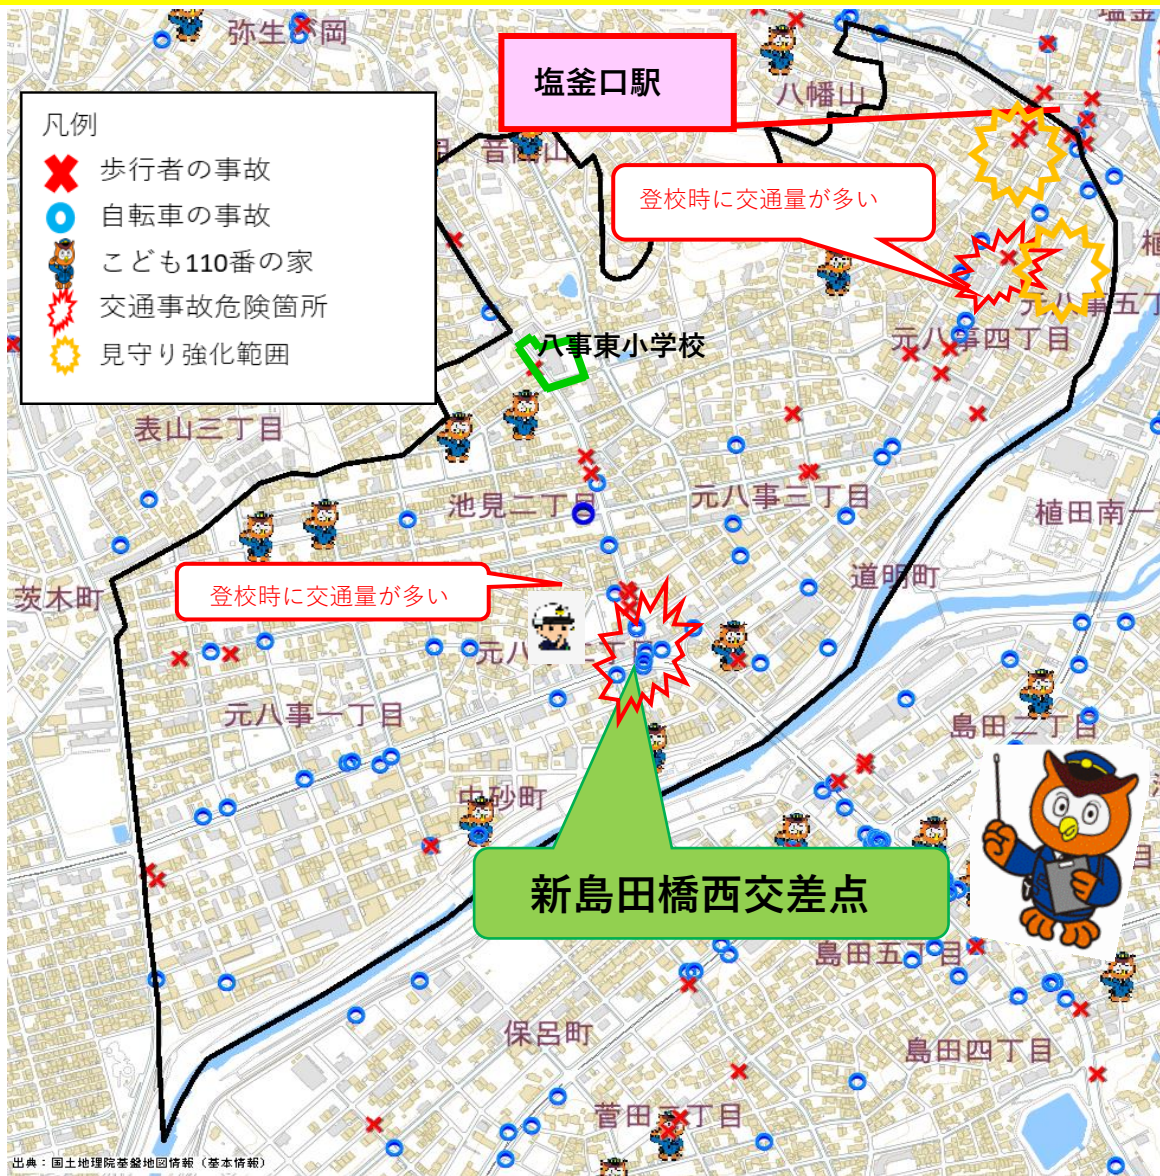

# 小学校区別安全マップ(八事東小学校 H29年～令和3年)

歩行者の事故26人、自転車の事故53人

★ 上記マップの交通事故多発場所 ★

## 新島田橋西交差点 4件

区分	日付	時間	当事者	事故類型	負傷程度
1	H29.3.5	9:50	普通乗用車×自転車	追越追抜時	軽傷
2	H30.9.6	6:27	普通乗用車×自転車	出合頭	重傷
3	R2.10.20	6:15	普通乗用車×自転車	右折時	軽傷
4	R3.11.12	9:20	大型貨物車×自転車	出合頭	軽傷

愛知県天白警察署