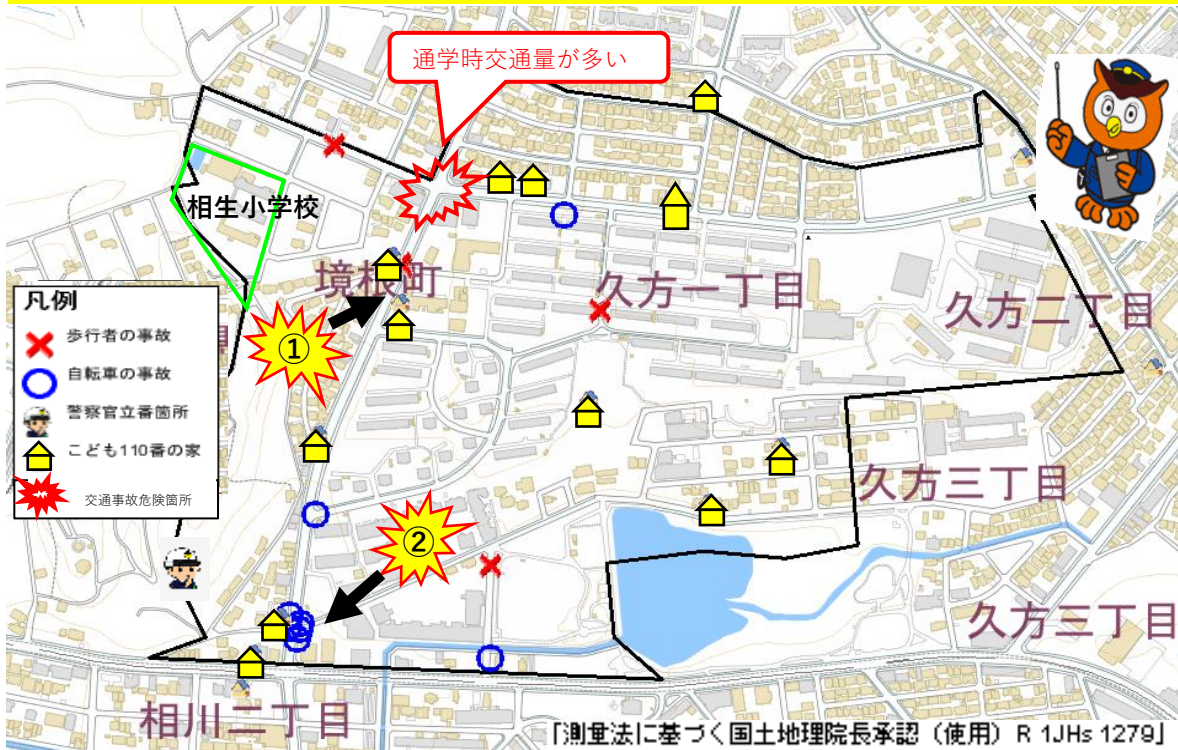

# 小学校区別安全マップ(相生小学校 H27年～令和元年)

歩行者の事故6件、自転車の事故11件

★ 上記マップの交通事故多発場所 ★

2件

	発生日	時間	当事者別	事故類型
1	R1.10.4	9:45	歩行者×普通車	横断中
2	H30.3.19	20:25	歩行者×普通車	横断中

8件

	発生日	時間	当事者別	事故類型
1	R1.6.18	18:10	軽四×自転車	出合頭
2	H30.4.13	16:45	普通車×自転車	出合頭
3	H29.12.21	13:05	普通車×自転車	左折時
4	H29.10.25	13:15	軽四×自転車	出合頭
5	H29.8.9	10:00	普通車×自転車	出合頭
6	H28.5.31	10:40	普通車×自転車	右折直進
7	H27.8.12	14:42	普通車×自転車	車両相互
8	H27.2.28	12:40	普通車×自転車	左折時

天白警察署