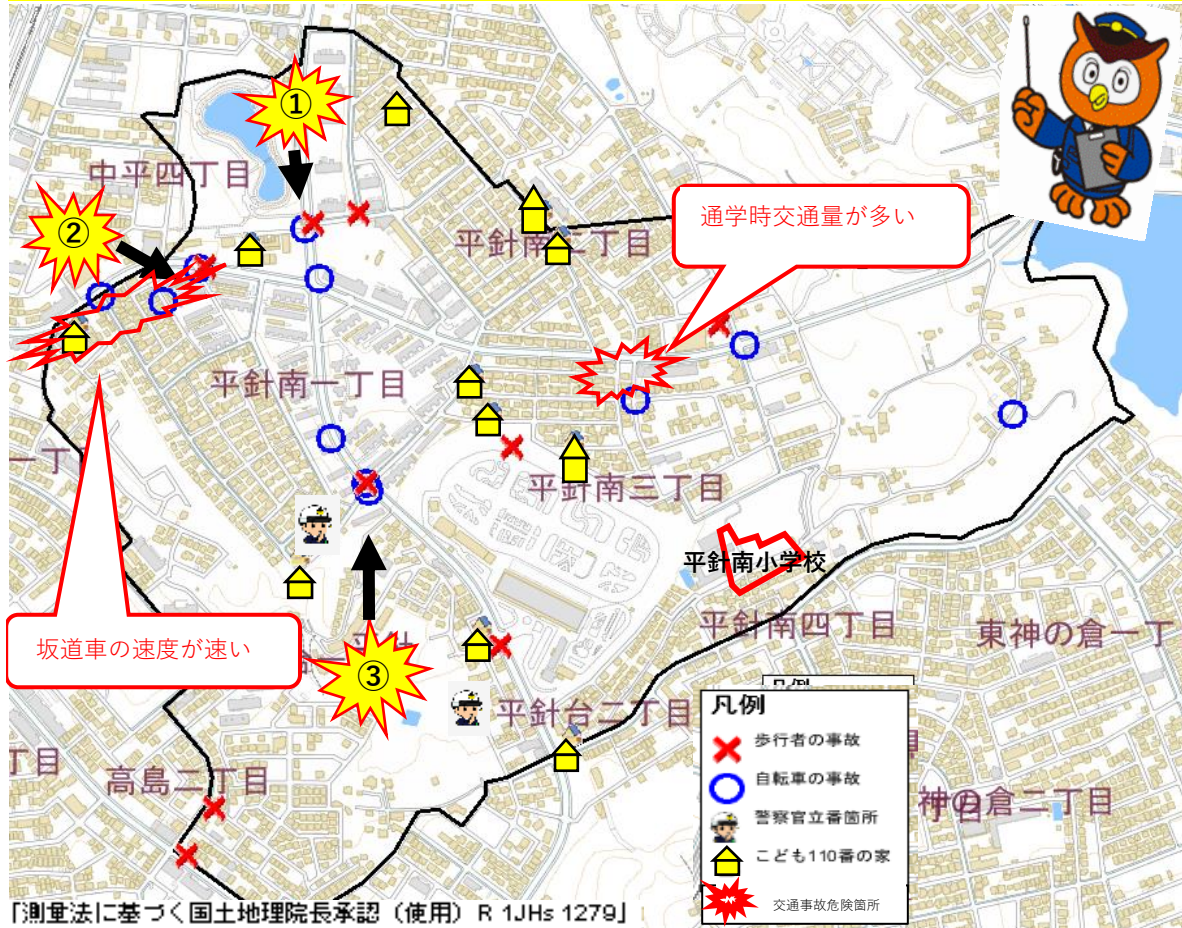

小学校区別安全マップ(平針南小学校 H27年～令和元年)

歩行者の事故10件、自転車の事故11件

★ 上記マップの交通事故多発場所 ★

2件

	発生日	時間	当事者別	事故類型
1	H31.1.26	9:20	普通車×歩行者	横断中
2	H27.6.22	7:00	普通車×自転車	車両相互

2件

	発生日	時間	当事者別	事故類型
1	R1.10.30	8:40	普通車×自転車	右折時
2	H30.9.19	15:35	歩行者×普通車	人その他

2件

	発生日	時間	当事者別	事故類型
1	H27.11.17	6:30	自転車×歩行者	横断中
2	H27.11.17	15:35	普通車×自転車	左折時

天白警察署